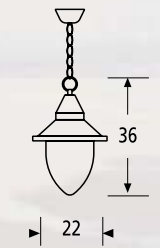

Cristal-Glass: Cracalé

IP-44

E-27
 60 W 11 W

162

- ACABADOS:**
 01. Blanco-White
 02. Negro-Black
 03. Verde-Green
 04. Oxirón-Dark grey texture metalic
 05. Marrón óxido-Brown oxide
 06. Tabaco-Tabac
 07. Plata-Silver
 08. Bronce-Bronze
 09. Azul-Blue

Cristal-Glass: Cracalé

IP-55

E-27
 2x60 W 2x11 W

318

- ACABADOS:**
 01. Blanco-White
 02. Negro-Black
 03. Verde-Green
 04. Oxirón-Dark grey texture metalic
 05. Marrón óxido-Brown oxide
 06. Tabaco-Tabac
 07. Plata-Silver
 08. Bronce-Bronze
 09. Azul-Blue