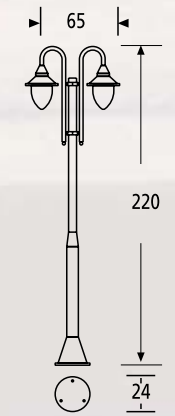

Cristal-Glass: Cracalé

IP-44

E-27
 60 W 11 W

162

- ACABADOS:**
 01. Blanco-White
 02. Negro-Black
 03. Verde-Green
 04. Oxirón-Dark grey texture metalic
 05. Marrón óxido-Brown oxide
 06. Tabaco-Tabac
 07. Plata-Silver
 08. Bronce-Bronze
 09. Azul-Blue

Cristal-Glass: Cracalé

IP-55

E-27
 2x60 W 2x11 W

318

- ACABADOS:**
 01. Blanco-White
 02. Negro-Black
 03. Verde-Green
 04. Oxirón-Dark grey texture metalic
 05. Marrón óxido-Brown oxide
 06. Tabaco-Tabac
 07. Plata-Silver
 08. Bronce-Bronze
 09. Azul-Blue