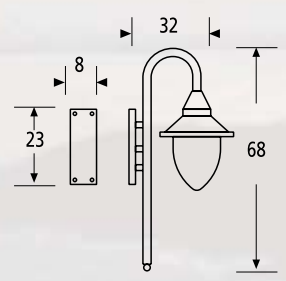

Cristal-Glass: Cracalé

IP-44

E-27
 60 W 11 W

162

- ACABADOS:**
 01. Blanco-White
 02. Negro-Black
 03. Verde-Green
 04. Oxirón-Dark grey texture metalic
 05. Marrón óxido-Brown oxide
 06. Tabaco-Tabac
 07. Plata-Silver
 08. Bronce-Bronze
 09. Azul-Blue

Cristal-Glass: Cracalé

IP-55

E-27
 2x60 W 2x11 W

318

- ACABADOS:**
 01. Blanco-White
 02. Negro-Black
 03. Verde-Green
 04. Oxirón-Dark grey texture metalic
 05. Marrón óxido-Brown oxide
 06. Tabaco-Tabac
 07. Plata-Silver
 08. Bronce-Bronze
 09. Azul-Blue