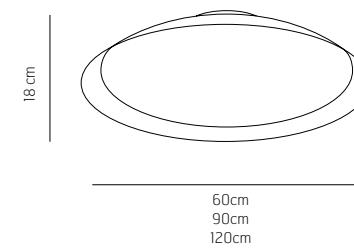

60cm  
90cm  
120cm

### Lens DESIGN BY CRISTIAN CUBIÑA

· PANTALLA metacrilato opal  
SHADE opal methacrilate

- 5260/011 60cm blanco white
- 5290/011 90cm blanco white
- 5200/011 120cm blanco white
- 2Gx13 T5 55W

CE  Balastro electrónico incluido / Lámpara no incluida  
Electronic ballast included / Lamp not included

### Lens DESIGN BY CRISTIAN CUBIÑA

· PANTALLA hierro pintado epoxi  
SHADE epoxi painted iron

· ESTRUCTURA metacrilato opal  
STRUCTURE opal methacrylate

- 9260/011 60 cm blanco white
- 9290/011 90 cm blanco white
- 9200/011 120 cm blanco white
- 2Gx13 T5 55W