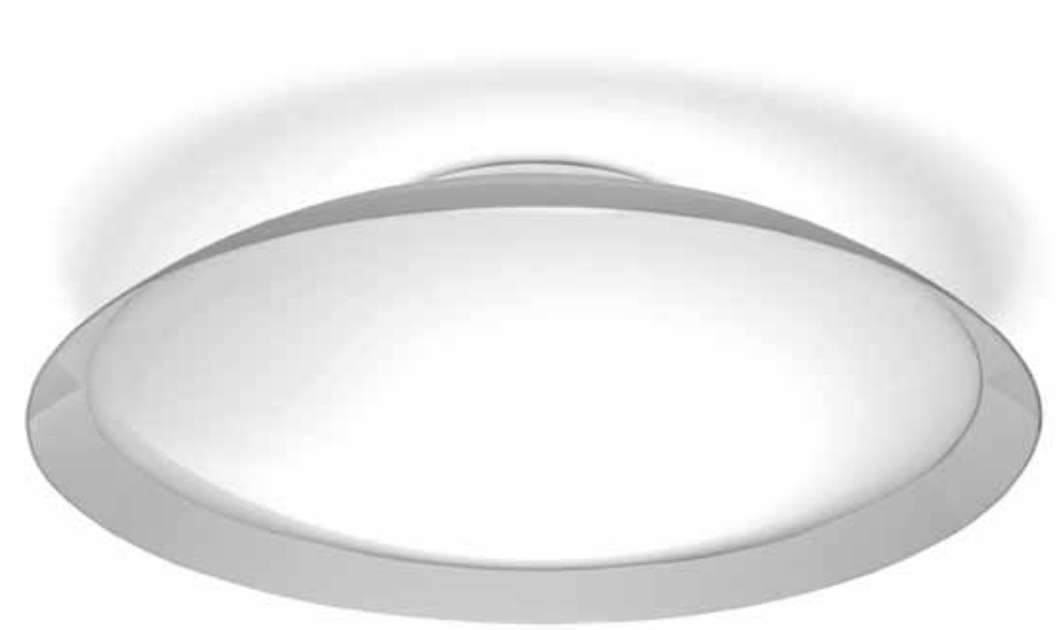

60cm  
90cm  
120cm

### Lens DESIGN BY CRISTIAN CUBIÑA

· PANTALLA metacrilato opal  
SHADE opal methacrilate

- 5260/011 60cm blanco white
- 5290/011 90cm blanco white
- 5200/011 120cm blanco white
- 2Gx13 T5 55W

CE  Balastro electrónico incluido / Lámpara no incluida  
Electronic ballast included / Lamp not included

### Lens DESIGN BY CRISTIAN CUBIÑA

· PANTALLA hierro pintado epoxi  
SHADE epoxi painted iron

· ESTRUCTURA metacrilato opal  
STRUCTURE opal methacrylate

- 9260/011 60 cm blanco white
- 9290/011 90 cm blanco white
- 9200/011 120 cm blanco white
- 2Gx13 T5 55W