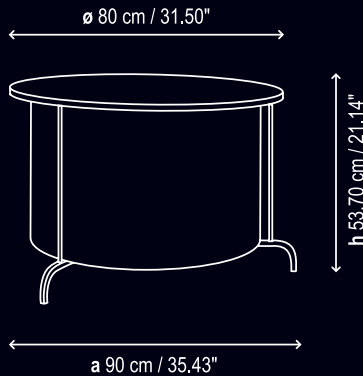

PEANA 02 FONDA EUROPA