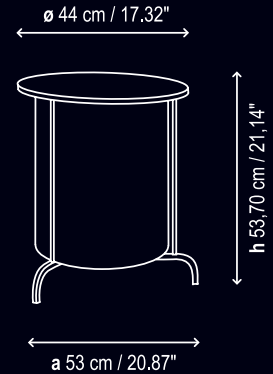

PEANA 03 FONDA EUROPA

PEANA 01 FONDA EUROPA
PEANA LUMINOSA / TABLE LIGHT

PEANA 02 FONDA EUROPA
PEANA LUMINOSA / TABLE LIGHT

PEANA 03 FONDA EUROPA
PEANA LUMINOSA / TABLE LIGHT