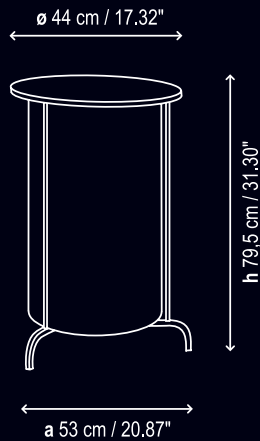

PEANA 01 FONDA EUROPA