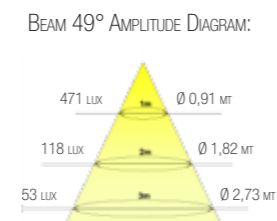

LOUIS DÉCORATIVE DOWNLIGHT - 10W - 110-220 V AC Vf 28 v dc If 350 mA / 5 W - 24 v dc

* LUMEN & LUX FLOW DATA RELATIVE TO CSL VERSION LED CRI 80 / 3000 K

MODEL SPECIFICS:

MODEL CODE: LUMEN: Lm/W: BEAM: CRI:
20LOUIS01 454 46 49° 80

* ADD THE VARIABLE CODES TO THE ITEM MASTER CODE.

KYRA DÉCORATIVE DOWNLIGHT - 10W - 110-220 V AC Vf 28 v dc If 350 mA / 5 W - 24 v dc

* LUMEN & LUX FLOW DATA RELATIVE TO CSL VERSION LED CRI 80 / 3000 K

MODEL SPECIFICS: