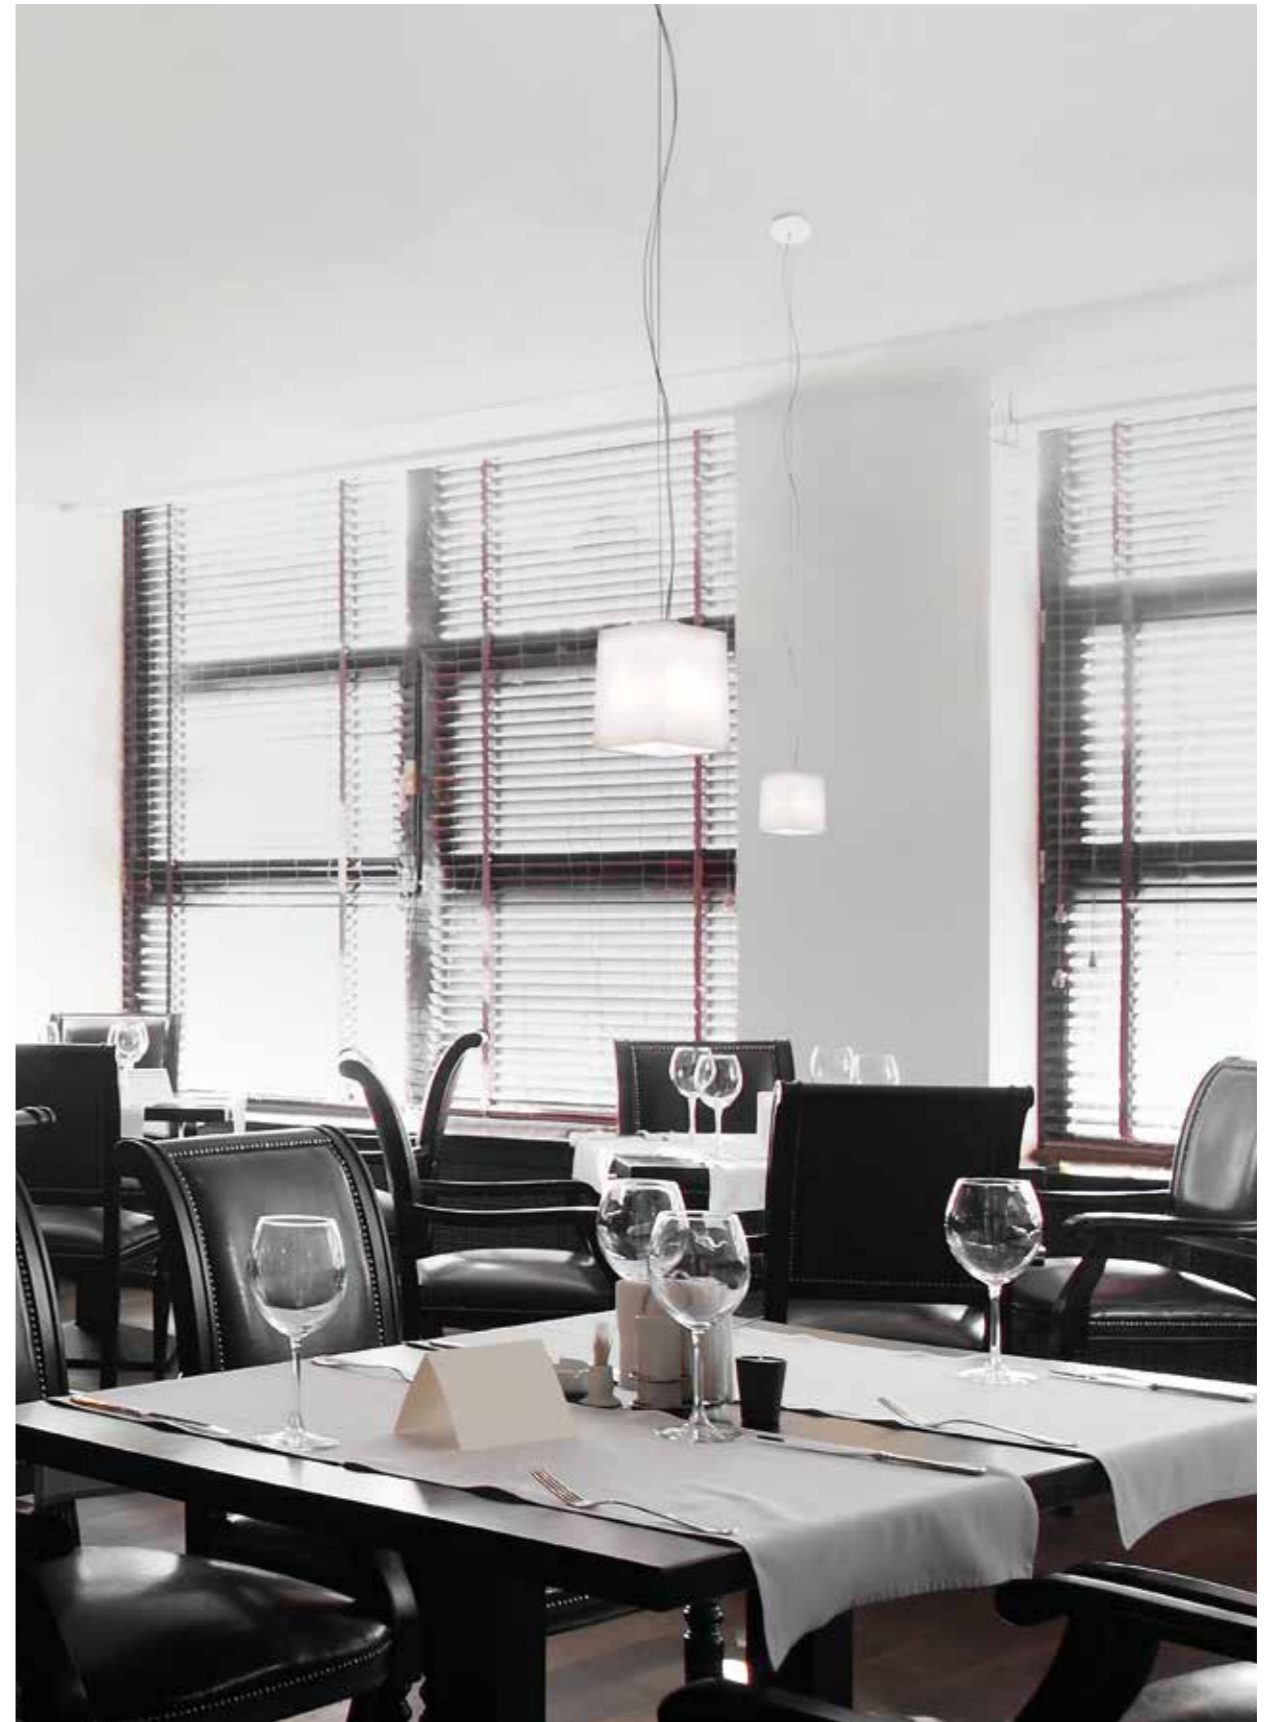

0187 .01-.45

0189 .01-.45

0205 .01-.45