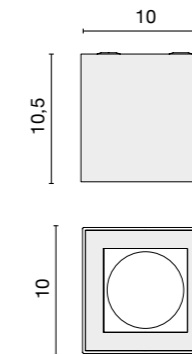

5176 0,5 kg

.01 Bianco - White
.45 Alluminio anodizzato
Aluminium anodized

7W GU10 LED DIM (art. 0104/16)

7W GU10 LED (art. 0094/16)

50W GU10 (art. 0072)

75W GU10

.57 Vetro bianco - White glass

5185 0,8 kg