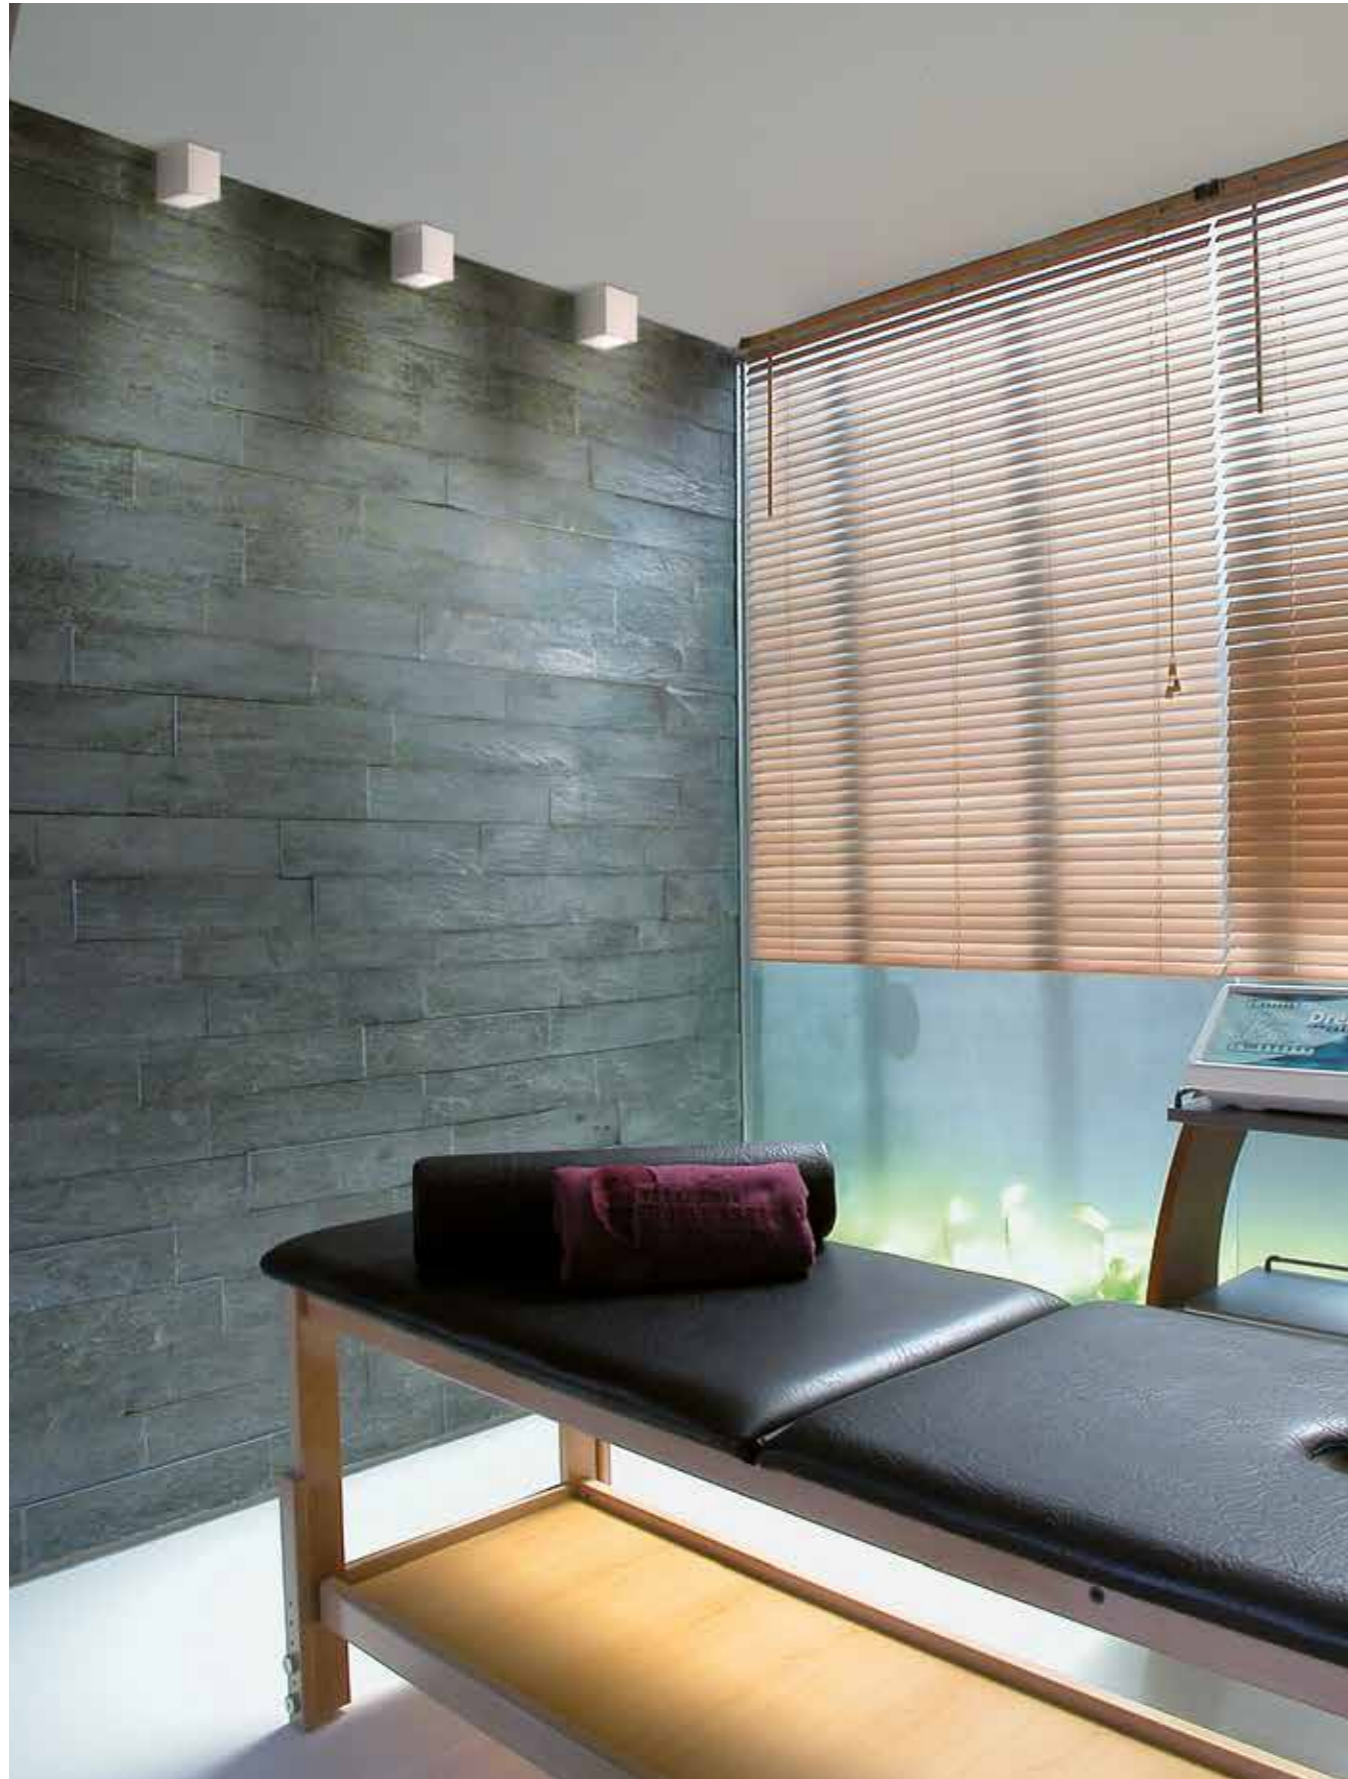

.45 alluminio anodizzato - Anodized alu