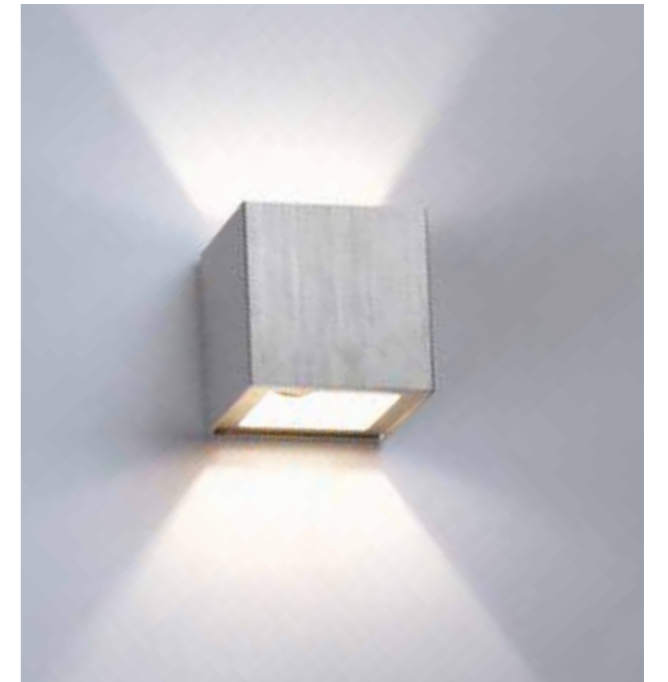

.45 alluminio anodizzato - Anodized alu

4281	0,5 kg
.01	Bianco - White
.45	Alluminio anodizzato Aluminium anodized
3,5W G9 LED (<i>art. 0092/16</i>)	
48W G9 ECO	
F	

4282	0,6 kg
.57	Vetro bianco - White glass
3,5W G9 LED (<i>art. 0092/16</i>)	
48W G9 ECO	
F