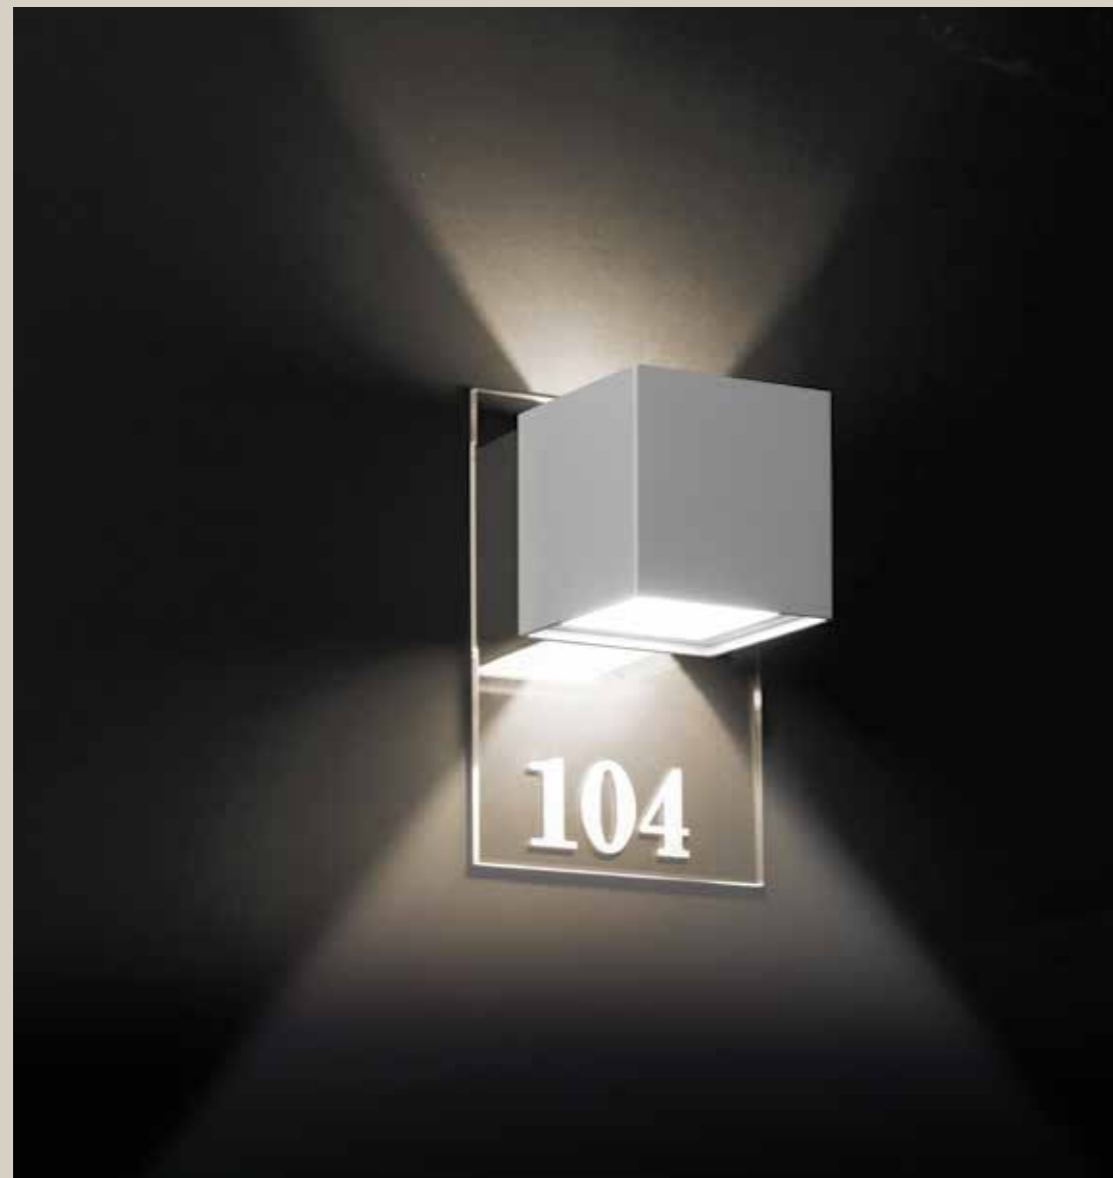

Lampada da parete o soffitto in alluminio verniciato con sorgente COB LED ed alimentatore integrato.
Versione a parete disponibile nelle finiture: bianco , sabbia, nero nero/foglia oro, bianco/foglia oro, cromo/bianco, oro satinato/bianco e bianco/fucsia. Versione a soffitto in bianco o nero.

/W LED 6,5W 865lm 4000K

/WW LED 6,5W 844lm 3000K

/XW LED 6,5W 825lm 2700K

Art. 0182 .01-.02-.35
schermo per luce
monodirezionale
Screen for single side
light

5561 0,70 kg

.01 Bianco - White

.02 Nero - Black

Lampade da parete orientabili (360°), soffitto o sospensione. Corpo in alluminio anodizzato o verniciato bianco; oppure vetro bianco satinato. Per le versioni in alluminio, una serie di schermi opzionali permette di ottenere svariati effetti luminosi. Sospensione con elemento di decentramento incluso 0532.