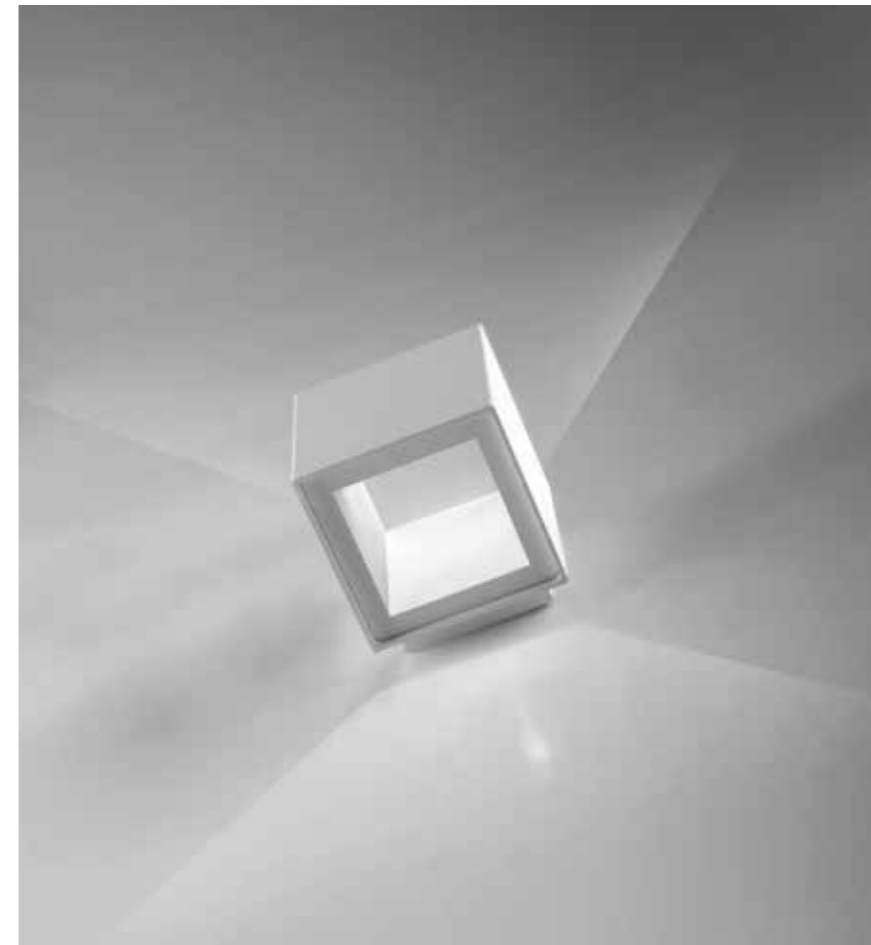

4561

0,70 kg

.01	Bianco - White
.01.11	Bianco / interno rosa - Out White / in pink
.01.30	Bianco / interno foglia argento - Out White / in silver leaf
.02.01	Nero / interno bianco - Out black / in white
.02.29	Nero / interno foglia oro - Out black / in gold leaf
.25.01	Dorato satinato/interno bianco - Out satin gold / in white
.31.01	Cromato lucido/interno bianco - Out chromed / in white
.35	Verniciato sabbia - Painted sand finishing

/W LED 6,5W 865lm 4000K

/WW LED 6,5W 844lm 3000K

/XW LED 6,5W 825lm 2700K