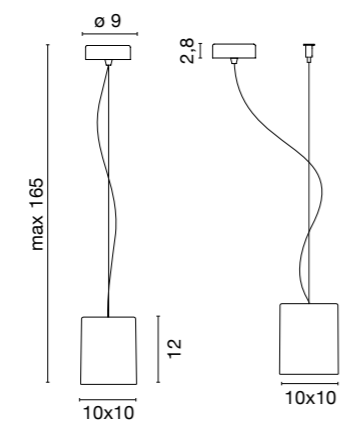

4282	0,6 kg
.57	Vetro bianco - White glass
3,5W G9 LED (<i>art. 0092/16</i>)	
48W G9 ECO	
F	

0187 .01-.45

0189 .01-.45

0205 .01-.45

1147 1,10 kg

.57 Vetro bianco - White glass

3,5W G9 LED (art. 0092/16)

48W G9 ECO