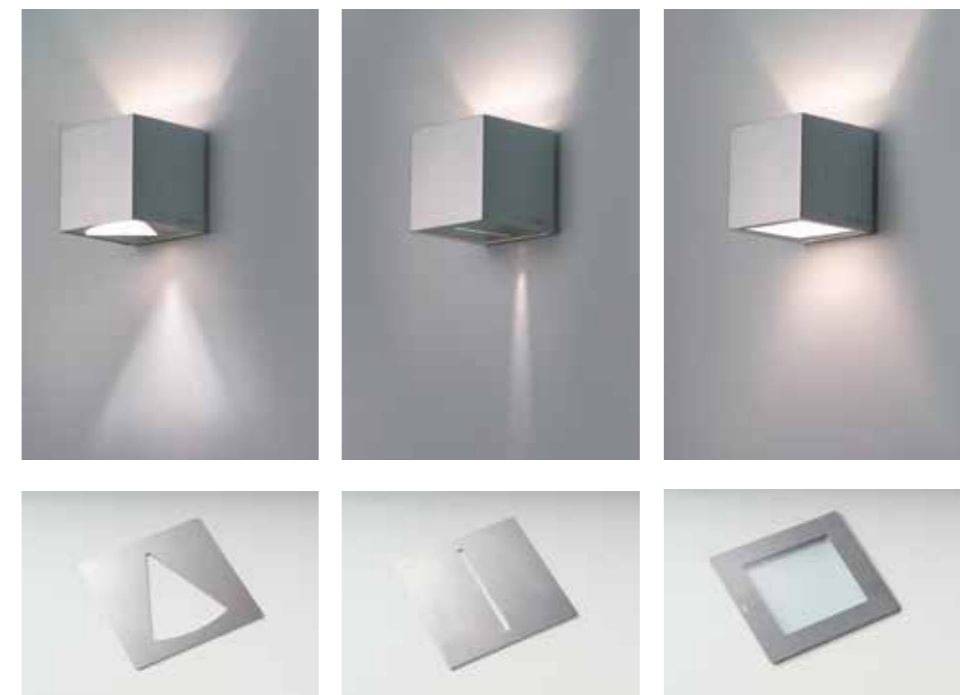

4281	0,5 kg
.01	Bianco - White
.45	Alluminio anodizzato Aluminium anodized
3,5W G9 LED (<i>art. 0092/16</i>)	
48W G9 ECO	
F	

4282	0,6 kg
.57	Vetro bianco - White glass
3,5W G9 LED (<i>art. 0092/16</i>)	
48W G9 ECO	
F