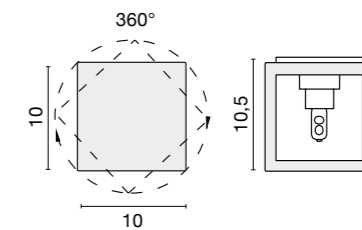

4282	0,6 kg
.57	Vetro bianco - White glass
3,5W G9 LED (<i>art. 0092/16</i>)	
48W G9 ECO	
F	

0187 .01-.45

0189 .01-.45

0205 .01-.45

1147 1,10 kg

.57 Vetro bianco - White glass

3,5W G9 LED (art. 0092/16)

48W G9 ECO