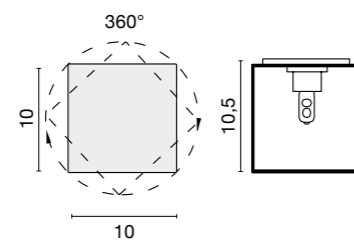

4282	0,6 kg
.57	Vetro bianco - White glass
3,5W G9 LED (<i>art. 0092/16</i>)	
48W G9 ECO	
F	

0187 .01-.45

0189 .01-.45

0205 .01-.45

1147 1,10 kg

.57 Vetro bianco - White glass

3,5W G9 LED (art. 0092/16)

48W G9 ECO