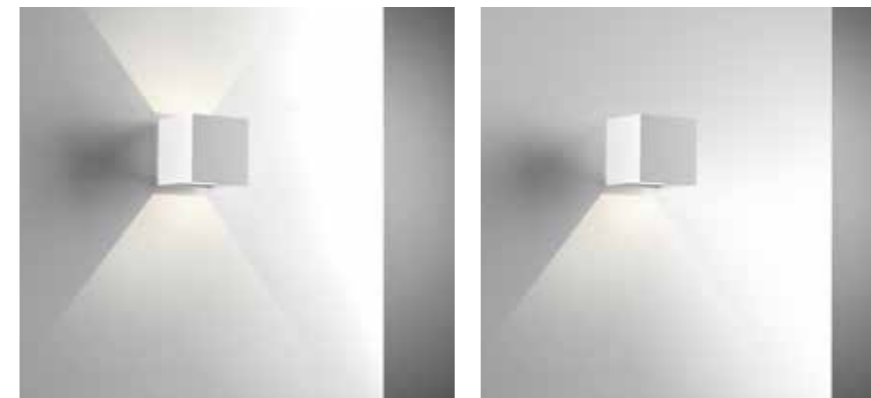

4561

0,70 kg

.01	Bianco - White
.01.11	Bianco / interno rosa - Out White / in pink
.01.30	Bianco / interno foglia argento - Out White / in silver leaf
.02.01	Nero / interno bianco - Out black / in white
.02.29	Nero / interno foglia oro - Out black / in gold leaf
.25.01	Dorato satinato/interno bianco - Out satin gold / in white
.31.01	Cromato lucido/interno bianco - Out chromed / in white
.35	Verniciato sabbia - Painted sand finishing

/W LED 6,5W 865lm 4000K

/WW LED 6,5W 844lm 3000K

/XW LED 6,5W 825lm 2700K