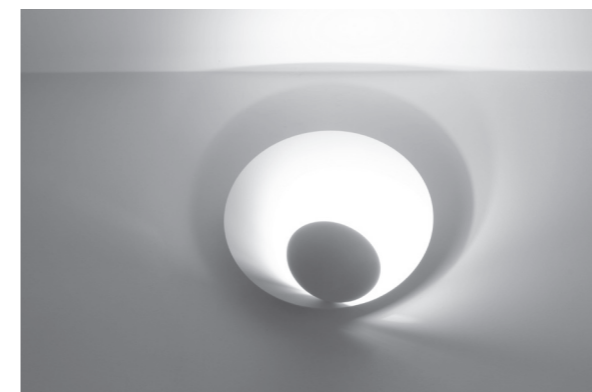

4627

- .01 Bianco - White
- .02.29 Nero, foglia oro - Black, gold leaf
- .25.01 Dorato satinato, bianco - Golded satin, white
- .32.01 Nickel satinato, bianco - Nickel mat, white

Color temperature	Light sources	lm
/W 4000K	LED 13,8W	2480lm
/WW 3000K	LED 13,8W	2300lm
/XW 2700K	LED 13,8W	2050lm

F 1,50 Kg

4628 Dimmerabile PUSH - 1...10V - PUSH - 1...10 dim.

- .01 Bianco - White
- .02.29 Nero, foglia oro - Black, gold leaf
- .25.01 Dorato satinato, bianco - Golded satin, white
- .32.01 Nickel satinato, bianco - Nickel mat, white

Color temperature	Light sources	lm
/W 4000K	LED 13,8W	2480lm
/WW 3000K	LED 13,8W	2300lm
/XW 2700K	LED 13,8W	2050lm

F 1,50 Kg

4629 Dimmerabile DALI - DALI dimming

- .01 Bianco - White
- .02.29 Nero, foglia oro - Black, gold leaf
- .25.01 Dorato satinato, bianco - Golded satin, white
- .32.01 Nickel satinato, bianco - Nickel mat, white

Color temperature	Light sources	lm
/W 4000K	LED 13,8W	2480lm
/WW 3000K	LED 13,8W	2300lm
/XW 2700K	LED 13,8W	2050lm

F 1,50 Kg