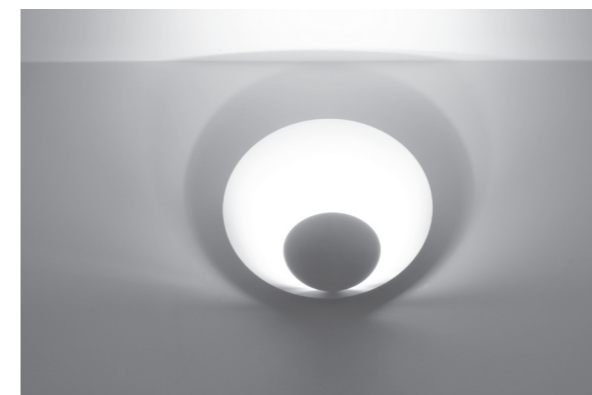

4627

- .01 Bianco - White
- .02.29 Nero, foglia oro - Black, gold leaf
- .25.01 Dorato satinato, bianco - Golded satin, white
- .32.01 Nickel satinato, bianco - Nickel mat, white

Color temperature	Light sources	lm
/W 4000K	LED 13,8W	2480lm
/WW 3000K	LED 13,8W	2300lm
/XW 2700K	LED 13,8W	2050lm

F 1,50 Kg

4628 Dimmerabile PUSH - 1...10V - PUSH - 1...10 dim.

- .01 Bianco - White
- .02.29 Nero, foglia oro - Black, gold leaf
- .25.01 Dorato satinato, bianco - Golded satin, white
- .32.01 Nickel satinato, bianco - Nickel mat, white

Color temperature	Light sources	lm
/W 4000K	LED 13,8W	2480lm
/WW 3000K	LED 13,8W	2300lm
/XW 2700K	LED 13,8W	2050lm

F 1,50 Kg

4629 Dimmerabile DALI - DALI dimming

- .01 Bianco - White
- .02.29 Nero, foglia oro - Black, gold leaf
- .25.01 Dorato satinato, bianco - Golded satin, white
- .32.01 Nickel satinato, bianco - Nickel mat, white

Color temperature	Light sources	lm
/W 4000K	LED 13,8W	2480lm
/WW 3000K	LED 13,8W	2300lm
/XW 2700K	LED 13,8W	2050lm

F 1,50 Kg