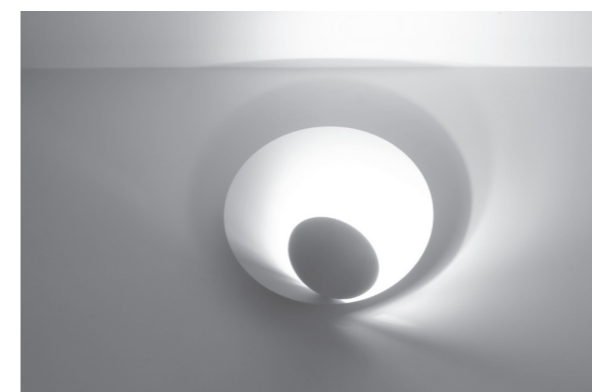

4627

- .01 Bianco - White
- .02.29 Nero, foglia oro - Black, gold leaf
- .25.01 Dorato satinato, bianco - Golded satin, white
- .32.01 Nickel satinato, bianco - Nickel mat, white

Color temperature	Light sources	lm
/W 4000K	LED 13,8W	2480lm
/WW 3000K	LED 13,8W	2300lm
/XW 2700K	LED 13,8W	2050lm

F 1,50 Kg

4628 Dimmerabile PUSH - 1...10V - PUSH - 1...10 dim.

- .01 Bianco - White
- .02.29 Nero, foglia oro - Black, gold leaf
- .25.01 Dorato satinato, bianco - Golded satin, white
- .32.01 Nickel satinato, bianco - Nickel mat, white

Color temperature	Light sources	lm
/W 4000K	LED 13,8W	2480lm
/WW 3000K	LED 13,8W	2300lm
/XW 2700K	LED 13,8W	2050lm

F 1,50 Kg

4629 Dimmerabile DALI - DALI dimming

- .01 Bianco - White
- .02.29 Nero, foglia oro - Black, gold leaf
- .25.01 Dorato satinato, bianco - Golded satin, white
- .32.01 Nickel satinato, bianco - Nickel mat, white

Color temperature	Light sources	lm
/W 4000K	LED 13,8W	2480lm
/WW 3000K	LED 13,8W	2300lm
/XW 2700K	LED 13,8W	2050lm

F 1,50 Kg