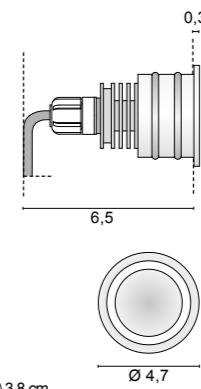

**6389** Cerchio

**.33** Acciaio satinato - Matt steel  
Inox AISI 316L

Color temperature	Light sources	lm
<b>/B</b> LED BLU	LED max 2W 500mA	
<b>/W</b> 4000K	LED max 2W 500mA	209lm
<b>/WW</b> 3000K	LED max 2W 500mA	199lm

IP67 100cm 200kg R 0,20 Kg

Versione ETL disponibile a richiesta.  
ETL version available upon request.

**6390** Cerchio RGB

**.33** Acciaio satinato - Matt steel  
Inox AISI 316L

Light sources  
LED 3x250mA

IP67 100cm 200kg R 0,30 Kg

Versione ETL disponibile a richiesta.  
ETL version available upon request.

Molla per cartongesso inclusa  
Spring for plasterboard included

4 cm.

**.33/W** **.33/WW** **.33/B**