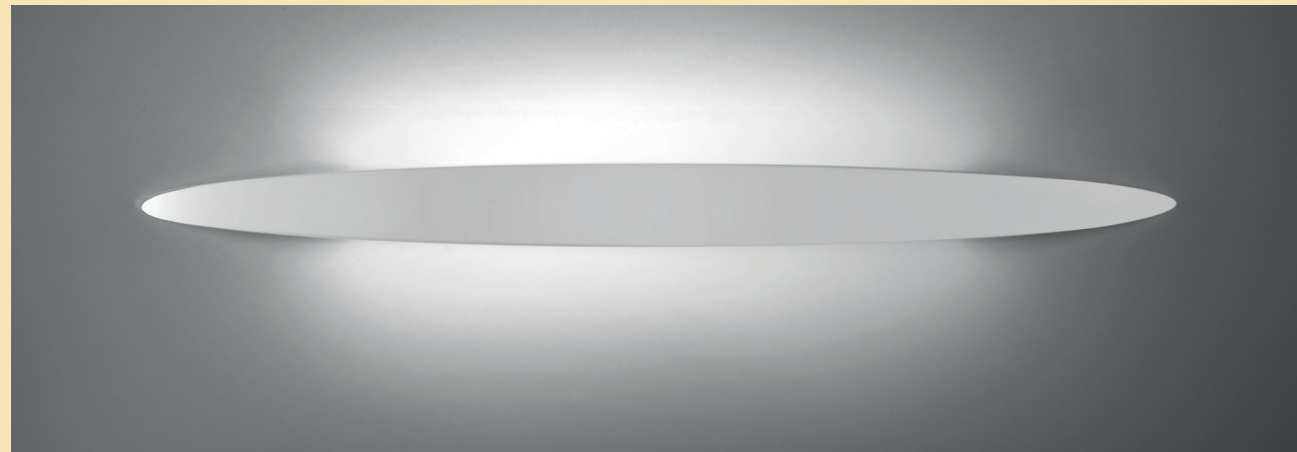

4574

- **.01** Bianco - *White*
- **.02** Nero - *Black*
- **.23** Alluminio satinato - *Satin aluminium*

Color temperature	Light sources	lm
/W 4000K	LED 12,5W	1930lm
/WW 3000K	LED 12,5W	1830lm

1,70 Kg

4575

- **.01** Bianco - *White*
- **.02** Nero - *Black*
- **.23** Alluminio satinato - *Satin aluminium*

Color temperature	Light sources	lm
/W 4000K	LED 25W	3860lm
/WW 3000K	LED 25W	3680lm

2,00 Kg

4576

- **.01** Bianco - *White*
- **.02** Nero - *Black*
- **.23** Alluminio satinato - *Satin aluminium*

Dimmerabile su richiesta
Dimmable on request

Color temperature	Light sources	lm
/W 4000K	LED 37,5W	5790lm
/WW 3000K	LED 37,5W	5520lm

3,00 Kg

4577

- **.01** Bianco - *White*
- **.02** Nero - *Black*
- **.23** Alluminio satinato - *Satin aluminium*

Dimmerabile su richiesta
Dimmable on request

Color temperature	Light sources	lm
/W 4000K	LED 50W	7720lm
/WW 3000K	LED 50W	7360lm

3,90 Kg

Codici finiture - *Finishes codes*