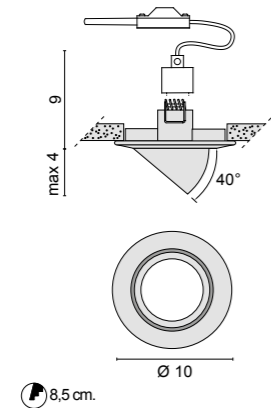

CORNO mini 230V

- 6238** Corno mini 230V
- .01 Bianco - White
 - .21 Dorato lucido - Shiny golded
 - .31 Cromato - Chromed
 - .32 Nickel satinato - Nickel mat

Light sources
 3W GU10 LED (cod. 0093/19)

0,07 Kg

CORNO 12V

- 6240** Corno 12V
- .01 Bianco - White
 - .21 Dorato lucido - Shiny golded
 - .31 Cromato - Chromed
 - .32 Nickel satinato - Nickel mat

Light sources
 12V 50W GU 5,3

0,15 Kg

CORNO 230V

- 6241** Corno 230V
- .01 Bianco - White
 - .21 Dorato lucido - Shiny golded
 - .31 Cromato - Chromed
 - .32 Nickel satinato - Nickel mat