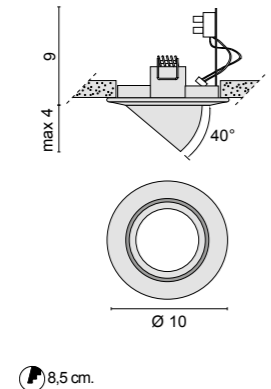

CORNO 12V

1. **6240** Corno 12V
2. .01 Bianco - White
   - .21 Dorato lucido - Shiny golded
   - .31 Cromato - Chromed
   - .32 Nickel satinato - Nickel mat

Light sources
12V 50W GU 5,3

0,15 Kg