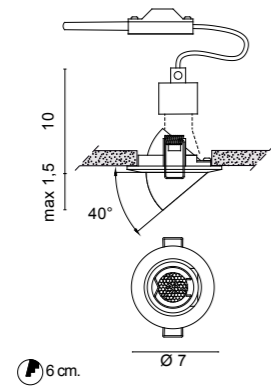

CORNO mini 230V

- 6238** Corno mini 230V
- .01 Bianco - White
 - .21 Dorato lucido - Shiny golded
 - .31 Cromato - Chromed
 - .32 Nickel satinato - Nickel mat

Light sources
 3W GU10 LED (cod. 0093/19)

0,07 Kg