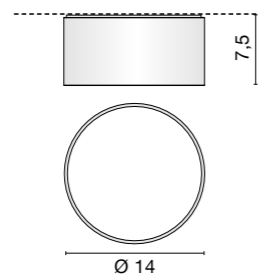

**5520** 1,30 kg

**.01** Bianco - White  
**.45** Alluminio anodizzato  
 Aluminium anodized

**AWW** LED 10W 850lm 3000K

**F**  IP65

**Drum**  
 design ABS Studio  
 2014

Lampada LED da plafone o parete IP65 in alluminio anodizzato (anodizzazione rinforzata per esterni) o verniciato bianco e diffusore in metacrilato. Modulo LED 10W 220-240V.

Wall or ceiling LED lamp IP 65, aluminium body in anodized ( reinforced anodizing for outdoor) or white painted finish. Metachrilate diffuser. 10W LED module 220-240V.

Applique ou plafonnier LED IP 65, corps en aluminium anodisé (anodisation renforcée pour l'extérieur) ou verni blanc et diffuseur en metachrilate satiné. Module LED 10W 220-240V.

Wand- oder Deckenleuchte LED IP65, Körper aus Aluminium eloxiert (verstärktem Eloxierung für Außenbereich) oder weiß lackiert. Metakrilat Diffusor matt. LED Modul 10W 220-240V.

Lampara LED de pared y de techo IP65, estructura en aluminio anodisado (anodisacion reforzada para exterior) o pintada blanca y difusor en metacrilato satinado. Modulo LED 10W 220-240V.