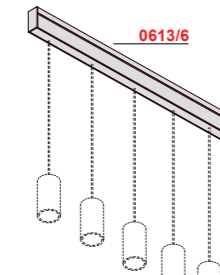

<p>0613/3 IN: 50/60Hz 220-240V L 90cm H 6,8cm</p> <p>Rosone per sospensione senza cavo - 3 lampade <i>Ceiling rose for suspension without cable - 3 lamps</i></p> <p>Colore .01 Bianco - White .02 Nero - Black .35 Verniciato sabbia - Painted sand finishing</p>	<p>0613/4 IN: 50/60Hz 220-240V L 120cm H 6,8cm</p> <p>Rosone per sospensione senza cavo - 3 lampade <i>Ceiling rose for suspension without cable - 3 lamps</i></p> <p>Colore .01 Bianco - White .02 Nero - Black .35 Verniciato sabbia - Painted sand finishing</p>	<p>0613/6 IN: 50/60Hz 220-240V L 180cm H 6,8cm</p> <p>Rosone per sospensione senza cavo - 3 lampade <i>Ceiling rose for suspension without cable - 3 lamps</i></p> <p>Colore .01 Bianco - White .02 Nero - Black .35 Verniciato sabbia - Painted sand finishing</p>	<p>0603 IN: 50/60Hz 220-240V Ø 20cm H 3cm</p> <p>Rosone per sospensione senza cavo - 1-4 lampade <i>Ceiling rose for suspension without cable - 1-4 lamps</i></p> <p>Colore .01 Bianco - White .02 Nero - Black</p>
---	--	--	--

1,10 Kg

1,30 Kg

1,50 Kg

0,50 Kg

<p>0602 IN: 50/60Hz 220-240V Ø 38cm H 4cm</p> <p>Rosone per sospensione senza cavo - 1-12 lampade <i>Ceiling rose for suspension without cable - 1-12 lamps</i></p> <p>Colore .01 Bianco - White .02 Nero - Black</p>	<p>0978/2 IN: 50/60Hz 220-240V 48x48cm H 3cm</p> <p>Rosone per sospensione senza cavo - 2 lampade <i>Ceiling rose for suspension without cable - 2 lamps</i></p> <p>Colore .01 Bianco - White .02 Nero - Black</p>	<p>0978/4 IN: 50/60Hz 220-240V 48x48cm H 3cm</p> <p>Rosone per sospensione senza cavo - 4 lampade <i>Ceiling rose for suspension without cable - 4 lamps</i></p> <p>Colore .01 Bianco - White .02 Nero - Black</p>	<p>0600 IN: 50/60Hz 220-240V Ø 35cm H 3cm</p> <p>Rosone per sospensione senza cavo - 3 lampade <i>Ceiling rose for suspension without cable - 3 lamps</i></p> <p>Colore .01 Bianco - White .02 Nero - Black</p>
--	---	---	--