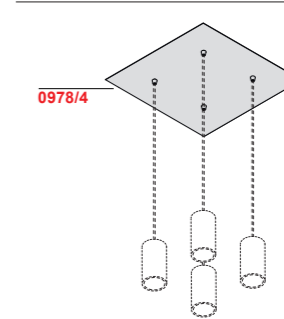

Accessori e rosoni per sistemi a sospensione 230V
Accessories and ceiling roses for LED suspension systems with 230V

Riferimento progetti - Projects reference:
BALOON - UNIDEA - MIR - PRÊT-À-PORTER - EGOTUBE

0607 IN: 50/60Hz 220-240V Ø 9,3cm H 3cm Rosone in policarbonato per sospensione senza cavo - 1 lampada <i>Polycarbonate ceiling rose for suspension without cable - 1 lamp</i> Colore .01 Bianco - White .02 Nero - Black .35 Verniciato sabbia - Painted sand finishing	0976/1 IN: 50/60Hz 220-240V Ø 10cm H 3cm Rosone in metallo per sospensione senza cavo - 1 lampada <i>Metal ceiling rose for suspension without cable - 1 lamp</i> Colore .01 Bianco - White .02 Nero - Black .71 Fumè	0976/2 IN: 50/60Hz 220-240V Ø 10cm H 3cm Rosone in metallo per sospensione senza cavo - 2 lampade <i>Metal ceiling rose for suspension without cable - 2 lamps</i> Colore .01 Bianco - White .02 Nero - Black .71 Fumè	0976/3 IN: 50/60Hz 220-240V Ø 10cm H 3cm Rosone in metallo per sospensione senza cavo - 3 lampade <i>Metal ceiling rose for suspension without cable - 3 lamps</i> Colore .01 Bianco - White .02 Nero - Black .71 Fumè

0947 IN: 50/60Hz 220-240V Ø 9cm Rosone per cartongesso - 1 lampada <i>Plasterboard ceiling rose - 1 lamps</i> Colore .01 Bianco - White .02 Nero - Black .35 Verniciato sabbia - Painted sand finishing	0604 IN: 50/60Hz 220-240V Ø 9,3cm H 3cm Rosone senza interruttore senza cavo - 1 lampada <i>Canopy without cable (no switch) - 1 lamp</i> Colore .01 Bianco - White .02 Nero - Black	0605 Ø 1,7cm H 2,2cm 1 Deviatore e decentratore <i>1 Displacement element</i> Colore .01 Bianco - White .02 Nero - Black	0975/1 Ø 2cm H 2,3cm 1 Decentratore per soffitto in ottone satinato <i>1 Satin brass displacement element for ceiling fixing</i>