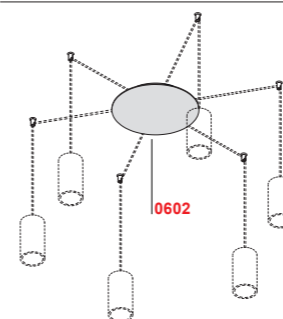

1,10 Kg

1,30 Kg

1,50 Kg

0,50 Kg

<p>0602 IN: 50/60Hz 220-240V Ø 38cm H 4cm</p> <p>Rosone per sospensione senza cavo - 1-12 lampade <i>Ceiling rose for suspension without cable - 1-12 lamps</i></p> <p>Colore .01 Bianco - White .02 Nero - Black</p>	<p>0978/2 IN: 50/60Hz 220-240V 48x48cm H 3cm</p> <p>Rosone per sospensione senza cavo - 2 lampade <i>Ceiling rose for suspension without cable - 2 lamps</i></p> <p>Colore .01 Bianco - White .02 Nero - Black</p>	<p>0978/4 IN: 50/60Hz 220-240V 48x48cm H 3cm</p> <p>Rosone per sospensione senza cavo - 4 lampade <i>Ceiling rose for suspension without cable - 4 lamps</i></p> <p>Colore .01 Bianco - White .02 Nero - Black</p>	<p>0600 IN: 50/60Hz 220-240V Ø 35cm H 3cm</p> <p>Rosone per sospensione senza cavo - 3 lampade <i>Ceiling rose for suspension without cable - 3 lamps</i></p> <p>Colore .01 Bianco - White .02 Nero - Black</p>
--	---	---	--

1,70 Kg

2,00 Kg

3,80 Kg

0,50 Kg

<p>0601 IN: 50/60Hz 220-240V Ø 45cm H 3cm</p> <p>Rosone per sospensione senza cavo - 5 lampade <i>Ceiling rose for suspension without cable - 5 lamps</i></p> <p>Colore .01 Bianco - White .02 Nero - Black</p>
--