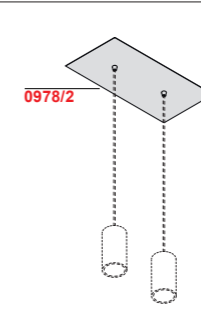

Accessori e rosoni per sistemi a sospensione 230V
Accessories and ceiling roses for LED suspension systems with 230V

Riferimento progetti - Projects reference:
BALOON - UNIDEA - MIR - PRÊT-À-PORTER - EGOTUBE

0607 IN: 50/60Hz 220-240V Ø 9,3cm H 3cm Rosone in policarbonato per sospensione senza cavo - 1 lampada <i>Polycarbonate ceiling rose for suspension without cable - 1 lamp</i> Colore .01 Bianco - White .02 Nero - Black .35 Verniciato sabbia - Painted sand finishing	0976/1 IN: 50/60Hz 220-240V Ø 10cm H 3cm Rosone in metallo per sospensione senza cavo - 1 lampada <i>Metal ceiling rose for suspension without cable - 1 lamp</i> Colore .01 Bianco - White .02 Nero - Black .71 Fumè	0976/2 IN: 50/60Hz 220-240V Ø 10cm H 3cm Rosone in metallo per sospensione senza cavo - 2 lampade <i>Metal ceiling rose for suspension without cable - 2 lamps</i> Colore .01 Bianco - White .02 Nero - Black .71 Fumè	0976/3 IN: 50/60Hz 220-240V Ø 10cm H 3cm Rosone in metallo per sospensione senza cavo - 3 lampade <i>Metal ceiling rose for suspension without cable - 3 lamps</i> Colore .01 Bianco - White .02 Nero - Black .71 Fumè

0947 IN: 50/60Hz 220-240V Ø 9cm Rosone per cartongesso - 1 lampada <i>Plasterboard ceiling rose - 1 lamps</i> Colore .01 Bianco - White .02 Nero - Black .35 Verniciato sabbia - Painted sand finishing	0604 IN: 50/60Hz 220-240V Ø 9,3cm H 3cm Rosone senza interruttore senza cavo - 1 lampada <i>Canopy without cable (no switch) - 1 lamp</i> Colore .01 Bianco - White .02 Nero - Black	0605 Ø 1,7cm H 2,2cm 1 Deviatore e decentratore <i>1 Displacement element</i> Colore .01 Bianco - White .02 Nero - Black	0975/1 Ø 2cm H 2,3cm 1 Decentratore per soffitto in ottone satinato <i>1 Satin brass displacement element for ceiling fixing</i>