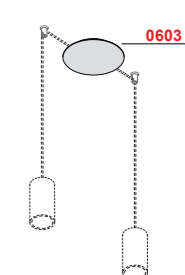

<p>0613/3 IN: 50/60Hz 220-240V L 90cm H 6,8cm</p> <p>Rosone per sospensione senza cavo - 3 lampade <i>Ceiling rose for suspension without cable - 3 lamps</i></p> <p>Colore .01 Bianco - White .02 Nero - Black .35 Verniciato sabbia - Painted sand finishing</p>	<p>0613/4 IN: 50/60Hz 220-240V L 120cm H 6,8cm</p> <p>Rosone per sospensione senza cavo - 3 lampade <i>Ceiling rose for suspension without cable - 3 lamps</i></p> <p>Colore .01 Bianco - White .02 Nero - Black .35 Verniciato sabbia - Painted sand finishing</p>	<p>0613/6 IN: 50/60Hz 220-240V L 180cm H 6,8cm</p> <p>Rosone per sospensione senza cavo - 3 lampade <i>Ceiling rose for suspension without cable - 3 lamps</i></p> <p>Colore .01 Bianco - White .02 Nero - Black .35 Verniciato sabbia - Painted sand finishing</p>	<p>0603 IN: 50/60Hz 220-240V Ø 20cm H 3cm</p> <p>Rosone per sospensione senza cavo - 1-4 lampade <i>Ceiling rose for suspension without cable - 1-4 lamps</i></p> <p>Colore .01 Bianco - White .02 Nero - Black</p>
---	--	--	--

1,10 Kg

1,30 Kg

1,50 Kg

0,50 Kg

<p>0602 IN: 50/60Hz 220-240V Ø 38cm H 4cm</p> <p>Rosone per sospensione senza cavo - 1-12 lampade <i>Ceiling rose for suspension without cable - 1-12 lamps</i></p> <p>Colore .01 Bianco - White .02 Nero - Black</p>	<p>0978/2 IN: 50/60Hz 220-240V 48x48cm H 3cm</p> <p>Rosone per sospensione senza cavo - 2 lampade <i>Ceiling rose for suspension without cable - 2 lamps</i></p> <p>Colore .01 Bianco - White .02 Nero - Black</p>	<p>0978/4 IN: 50/60Hz 220-240V 48x48cm H 3cm</p> <p>Rosone per sospensione senza cavo - 4 lampade <i>Ceiling rose for suspension without cable - 4 lamps</i></p> <p>Colore .01 Bianco - White .02 Nero - Black</p>	<p>0600 IN: 50/60Hz 220-240V Ø 35cm H 3cm</p> <p>Rosone per sospensione senza cavo - 3 lampade <i>Ceiling rose for suspension without cable - 3 lamps</i></p> <p>Colore .01 Bianco - White .02 Nero - Black</p>
--	---	---	--