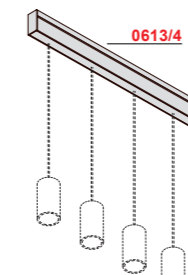

Accessori e rosoni per sistemi a sospensione 230V
Accessories and ceiling roses for LED suspension systems with 230V

Riferimento progetti - Projects reference:
BALOON - UNIDEA - MIR - PRÊT-À-PORTER - EGOTUBE

0607 IN: 50/60Hz 220-240V Ø 9,3cm H 3cm Rosone in policarbonato per sospensione senza cavo - 1 lampada <i>Polycarbonate ceiling rose for suspension without cable - 1 lamp</i> Colore .01 Bianco - White .02 Nero - Black .35 Verniciato sabbia - Painted sand finishing	0976/1 IN: 50/60Hz 220-240V Ø 10cm H 3cm Rosone in metallo per sospensione senza cavo - 1 lampada <i>Metal ceiling rose for suspension without cable - 1 lamp</i> Colore .01 Bianco - White .02 Nero - Black .71 Fumè	0976/2 IN: 50/60Hz 220-240V Ø 10cm H 3cm Rosone in metallo per sospensione senza cavo - 2 lampade <i>Metal ceiling rose for suspension without cable - 2 lamps</i> Colore .01 Bianco - White .02 Nero - Black .71 Fumè	0976/3 IN: 50/60Hz 220-240V Ø 10cm H 3cm Rosone in metallo per sospensione senza cavo - 3 lampade <i>Metal ceiling rose for suspension without cable - 3 lamps</i> Colore .01 Bianco - White .02 Nero - Black .71 Fumè

0947 IN: 50/60Hz 220-240V Ø 9cm Rosone per cartongesso - 1 lampada <i>Plasterboard ceiling rose - 1 lamps</i> Colore .01 Bianco - White .02 Nero - Black .35 Verniciato sabbia - Painted sand finishing	0604 IN: 50/60Hz 220-240V Ø 9,3cm H 3cm Rosone senza interruttore senza cavo - 1 lampada <i>Canopy without cable (no switch) - 1 lamp</i> Colore .01 Bianco - White .02 Nero - Black	0605 Ø 1,7cm H 2,2cm 1 Deviatore e decentratore <i>1 Displacement element</i> Colore .01 Bianco - White .02 Nero - Black	0975/1 Ø 2cm H 2,3cm 1 Decentratore per soffitto in ottone satinato <i>1 Satin brass displacement element for ceiling fixing</i>