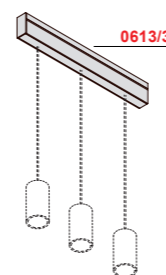

0613/3 IN: 50/60Hz 220-240V L 90cm H 6,8cm Rosone per sospensione senza cavo - 3 lampade <i>Ceiling rose for suspension without cable - 3 lamps</i> Colore .01 Bianco - White .02 Nero - Black .35 Verniciato sabbia - Painted sand finishing	0613/4 IN: 50/60Hz 220-240V L 120cm H 6,8cm Rosone per sospensione senza cavo - 3 lampade <i>Ceiling rose for suspension without cable - 3 lamps</i> Colore .01 Bianco - White .02 Nero - Black .35 Verniciato sabbia - Painted sand finishing	0613/6 IN: 50/60Hz 220-240V L 180cm H 6,8cm Rosone per sospensione senza cavo - 3 lampade <i>Ceiling rose for suspension without cable - 3 lamps</i> Colore .01 Bianco - White .02 Nero - Black .35 Verniciato sabbia - Painted sand finishing	0603 IN: 50/60Hz 220-240V Ø 20cm H 3cm Rosone per sospensione senza cavo - 1-4 lampade <i>Ceiling rose for suspension without cable - 1-4 lamps</i> Colore .01 Bianco - White .02 Nero - Black

1,10 Kg