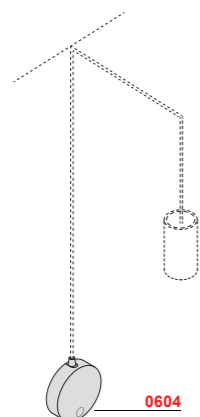

0947 IN: 50/60Hz 220-240V Ø 9cm Rosone per cartongesso - 1 lampada <i>Plasterboard ceiling rose - 1 lamps</i> Colore .01 Bianco - White .02 Nero - Black .35 Verniciato sabbia - Painted sand finishing	0604 IN: 50/60Hz 220-240V Ø 9,3cm H 3cm Rosone senza interruttore senza cavo - 1 lampada <i>Canopy without cable (no switch) - 1 lamp</i> Colore .01 Bianco - White .02 Nero - Black	0605 Ø 1,7cm H 2,2cm 1 Deviatore e decentratore <i>1 Displacement element</i> Colore .01 Bianco - White .02 Nero - Black	0975/1 Ø 2cm H 2,3cm 1 Decentratore per soffitto in ottone satinato <i>1 Satin brass displacement element for ceiling fixing</i>