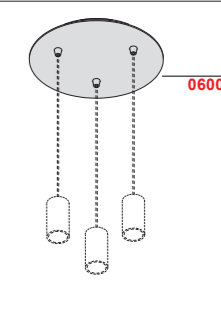

1,10 Kg

1,30 Kg

1,50 Kg

0,50 Kg

<p>0602 IN: 50/60Hz 220-240V Ø 38cm H 4cm</p> <p>Rosone per sospensione senza cavo - 1-12 lampade <i>Ceiling rose for suspension without cable - 1-12 lamps</i></p> <p>Colore .01 Bianco - White .02 Nero - Black</p>	<p>0978/2 IN: 50/60Hz 220-240V 48x48cm H 3cm</p> <p>Rosone per sospensione senza cavo - 2 lampade <i>Ceiling rose for suspension without cable - 2 lamps</i></p> <p>Colore .01 Bianco - White .02 Nero - Black</p>	<p>0978/4 IN: 50/60Hz 220-240V 48x48cm H 3cm</p> <p>Rosone per sospensione senza cavo - 4 lampade <i>Ceiling rose for suspension without cable - 4 lamps</i></p> <p>Colore .01 Bianco - White .02 Nero - Black</p>	<p>0600 IN: 50/60Hz 220-240V Ø 35cm H 3cm</p> <p>Rosone per sospensione senza cavo - 3 lampade <i>Ceiling rose for suspension without cable - 3 lamps</i></p> <p>Colore .01 Bianco - White .02 Nero - Black</p>
--	---	---	--

1,70 Kg

2,00 Kg

3,80 Kg

0,50 Kg

<p>0601 IN: 50/60Hz 220-240V Ø 45cm H 3cm</p> <p>Rosone per sospensione senza cavo - 5 lampade <i>Ceiling rose for suspension without cable - 5 lamps</i></p> <p>Colore .01 Bianco - White .02 Nero - Black</p>
--