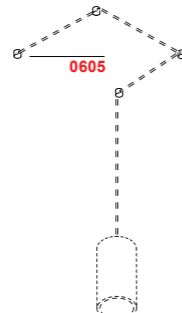

0947 IN: 50/60Hz 220-240V Ø 9cm Rosone per cartongesso - 1 lampada <i>Plasterboard ceiling rose - 1 lamps</i> Colore .01 Bianco - White .02 Nero - Black .35 Verniciato sabbia - Painted sand finishing	0604 IN: 50/60Hz 220-240V Ø 9,3cm H 3cm Rosone senza interruttore senza cavo - 1 lampada <i>Canopy without cable (no switch) - 1 lamp</i> Colore .01 Bianco - White .02 Nero - Black	0605 Ø 1,7cm H 2,2cm 1 Deviatore e decentratore <i>1 Displacement element</i> Colore .01 Bianco - White .02 Nero - Black	0975/1 Ø 2cm H 2,3cm 1 Decentratore per soffitto in ottone satinato <i>1 Satin brass displacement element for ceiling fixing</i>