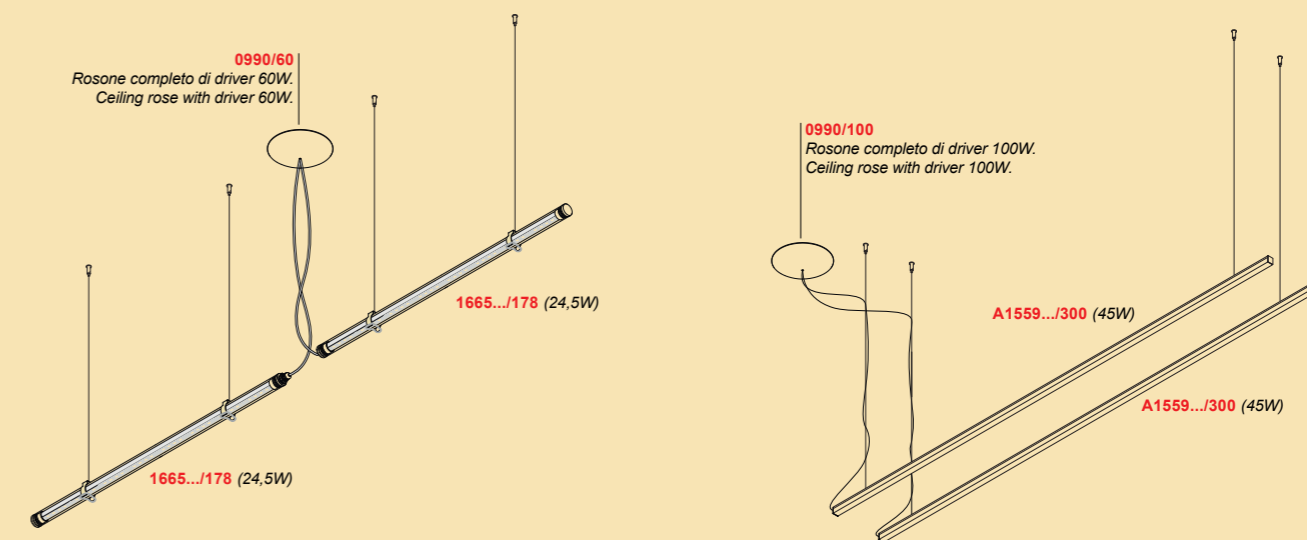

Kit di fissaggio a sospensione fornito con la lampada. - Suspension fixing kit supplied with the lamp.

Kit di fissaggio a sospensione fornito con la lampada. - Suspension fixing kit supplied with the lamp.