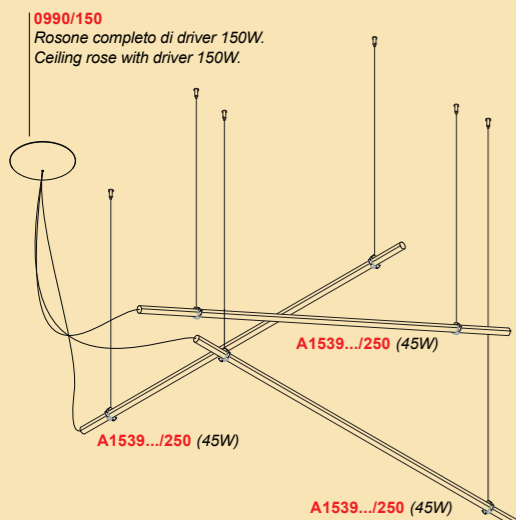

DIMMERAZIONE
DIMMING

| 1...10 V | 0-10V |
|-----------|-------|
| /P /N /ID | |
| /P /N /ID | |
| /P /N /ID | |
| /P /N /ID | |
| /P /N /ID | |
| /P /N /ID | |

50/60Hz 220-230V - 200W

Esempi di installazione multipla, la scelta del rosone è determinata dalla somma delle potenze delle singole lampade.
 Examples of multiple installation, the choice of the ceiling rose depends on total power consumption.