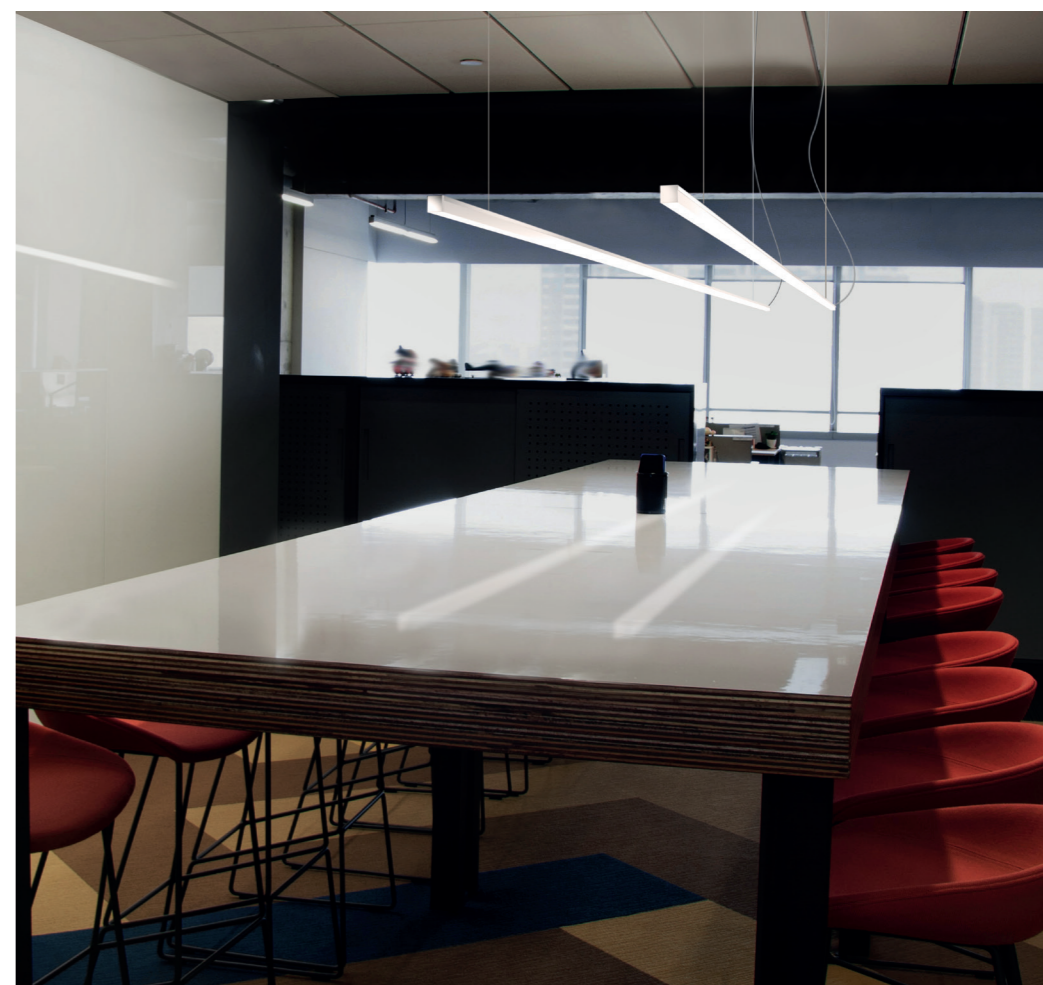

CUSTOM SIZE - Tabella lunghezze disponibili a richiesta - Table of available lengths on request.

cm.	watt	2700K (XW)	lm	3000K (WW)	lm	4000K (W)	lm
103	15W	1559.01/XW *	1560	1559.01/WW *	1650	1559.01/W *	1840
128	18,5W	A1559.01/125/XW	1955	A1559.01/125/WW	2068	A1559.01/125/W	2306
153	22W	A1559.01/150/XW	2340	A1559.01/150/WW	2475	A1559.01/150/W	2760
178	26,5W	A1559.01/175/XW	2735	A1559.01/175/WW	2893	A1559.01/175/W	3226
203	30W	A1559.01/200/XW	3120	A1559.01/200/WW	3300	A1559.01/200/W	3680
228	33,5W	A1559.01/225/XW	3515	A1559.01/225/WW	3718	A1559.01/225/W	4146
253	37,5W	A1559.01/250/XW	3900	A1559.01/250/WW	4125	A1559.01/250/W	4600
278	41,5W	A1559.01/275/XW	4295	A1559.01/275/WW	4543	A1559.01/275/W	5066
303	45W	A1559.01/300/XW	4680	A1559.01/300/WW	4950	A1559.01/300/W	5520

* Articolo standard a catalogo - Standard catalogue item