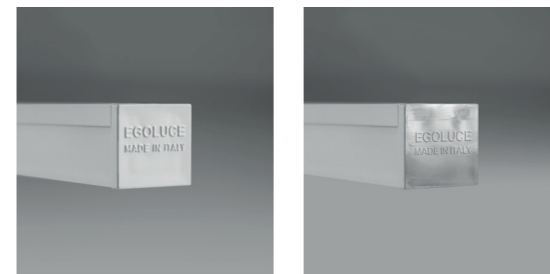

Lineare Wand- oder Deckenleuchten mit diffusen Licht. Kleiner weiß lackierter Aluminiumkörper mit satiniertem Methacrylat-Diffusor.

In verschiedenen Größen erhältlich. Die Lampe zeichnet sich durch ein einfaches und essentielles Design aus, das ein Erscheinungsbild verleiht, das sich gut für jede Art von Umgebung eignet, von klassischen bis hin zu modernen Interieurs. Abgerundet wird die Extra-Kollektion durch die Pendelvarianten (S. 108).

ámparas lineales de pared o techo con luz difusa. Pequeño cuerpo de aluminio pintado de blanco con difusor de metacrilato satinado.

Disponibile in diferentes tamaños. La lámpara que se caracteriza por un diseño simple y esencial que le da un aspecto que se adapta bien a cualquier tipo de ambiente, desde interiores clásicos a modernos. La colección Extra se completa con las versiones de suspensión (pág. 108).

Линейные настенные или потолочные светильники с рассеянным светом. Маленький алюминиевый корпус, окрашенный в белый цвет, с диффузором из матового метакрилата.

Доступны в разных размерах. Лампа отличается простым и строгим дизайном, который создает вид, который хорошо подходит для любого типа интерьера, от классического до современного интерьера. Коллекция Extra комплектуется вариантами подвески (стр. 108).

Extra