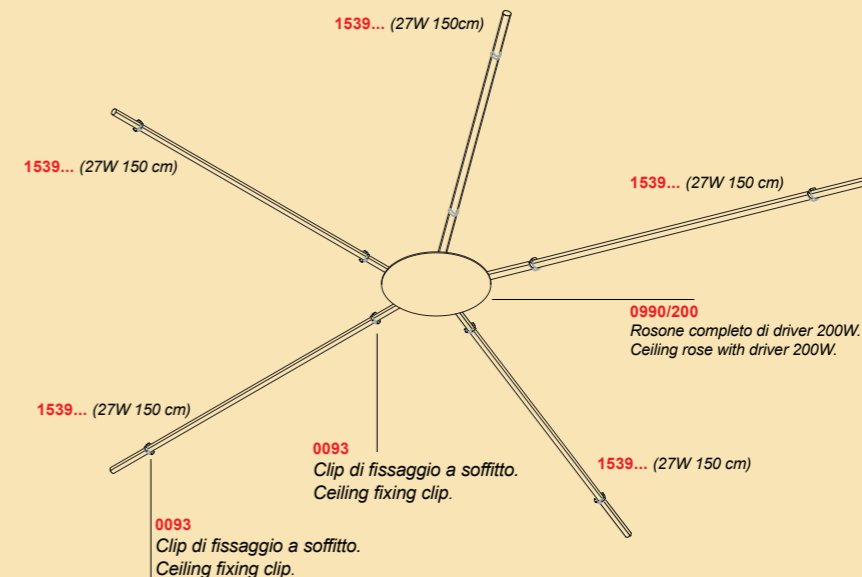

Rosoni per sistemi a sospensione 24V - Ceiling roses for suspension systems 24V

Riferimento progetti - Projects reference:
WANDA system - LANCIA system - LANCIA system
MULTI LANCIA system - EXTRA system

ROSONE COMPLETO DI DRIVER 60W
CEILING ROSE WITH DRIVER 60W

Code	W	Codici finiture - Finishes codes
0990/60	60W	.01 Bianco - White
0990/60	60W	.02 Nero - Black
0990/60	60W	.85 Verniciato argento - Painted silver finishing
0990/60	60W	.86 Verniciato oro - Painted gold finishing
0990/60	60W	.87 Verniciato rame - Painted copper finishing
0990/60	60W	.88 Verniciato bronzo - Painted bronze finishing

DIMMERAZIONE
DIMMING

1...10 V
/P /N
/P /N
/P /N
/P /N
/P /N
/P /N

50/60Hz 220-230V - 60W

ROSONE COMPLETO DI DRIVER 100W
CEILING ROSE WITH DRIVER 100W

Code	W	Codici finiture - Finishes codes
0990/100	100W	.01 Bianco - White
0990/100	100W	.02 Nero - Black
0990/100	100W	.85 Verniciato argento - Painted silver finishing
0990/100	100W	.86 Verniciato oro - Painted gold finishing
0990/100	100W	.87 Verniciato rame - Painted copper finishing
0990/100	100W	.88 Verniciato bronzo - Painted bronze finishing

DIMMERAZIONE
DIMMING

1...10 V	0-10V
/P /N /ID	
/P /N /ID	
/P /N /ID	
/P /N /ID	
/P /N /ID	
/P /N /ID	

50/60Hz 220-230V - 100W

ROSONE COMPLETO DI DRIVER 150W
CEILING ROSE WITH DRIVER 150W

Code	W	Codici finiture - Finishes codes
0990/150	150W	.01 Bianco - White
0990/150	150W	.02 Nero - Black
0990/150	150W	.85 Verniciato argento - Painted silver finishing
0990/150	150W	.86 Verniciato oro - Painted gold finishing
0990/150	150W	.87 Verniciato rame - Painted copper finishing
0990/150	150W	.88 Verniciato bronzo - Painted bronze finishing

DIMMERAZIONE
DIMMING

1...10 V	0-10V
/P /N /ID	
/P /N /ID	
/P /N /ID	
/P /N /ID	
/P /N /ID	
/P /N /ID	

50/60Hz 220-230V - 150W