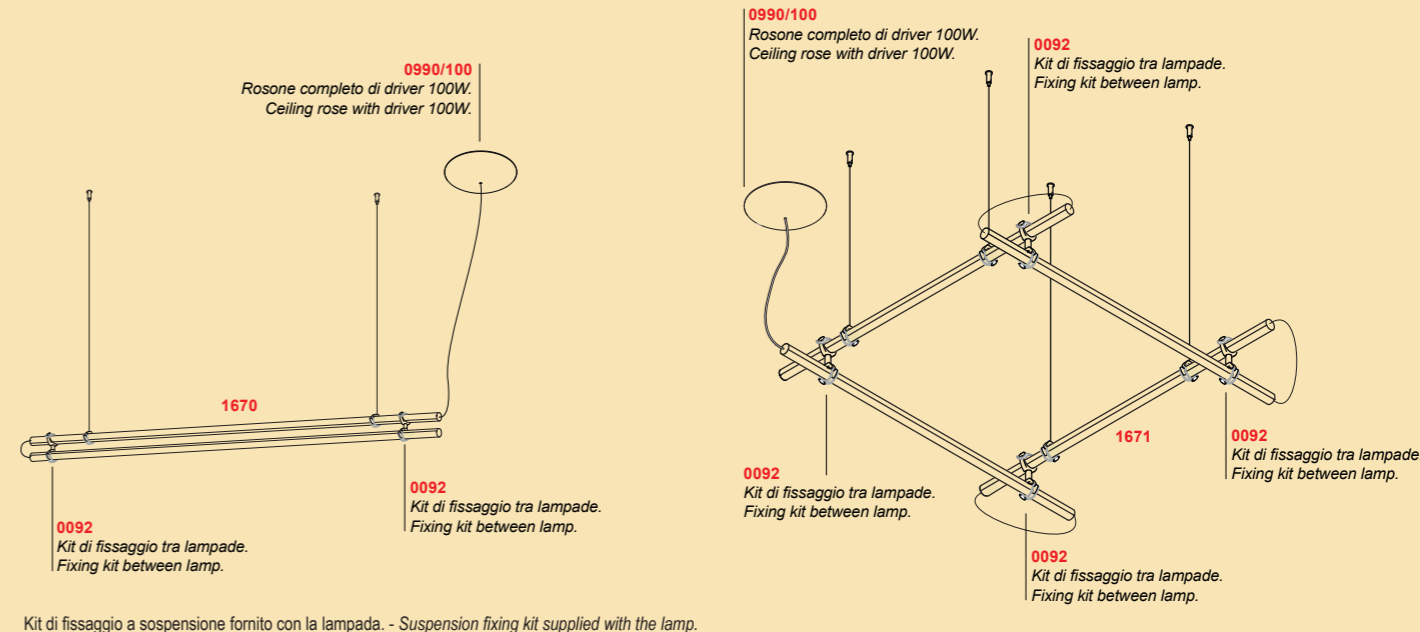

Rosoni per sistemi a sospensione 24V - Ceiling roses for suspension systems 24V

Riferimento progetti - Projects reference:
WANDA system - LANCIA system - LANCIA system
MULTI LANCIA system - EXTRA system

ROSONE COMPLETO DI DRIVER 60W
CEILING ROSE WITH DRIVER 60W

Code	W	Codici finiture - Finishes codes
0990/60	60W	.01 Bianco - White
0990/60	60W	.02 Nero - Black
0990/60	60W	.85 Verniciato argento - Painted silver finishing
0990/60	60W	.86 Verniciato oro - Painted gold finishing
0990/60	60W	.87 Verniciato rame - Painted copper finishing
0990/60	60W	.88 Verniciato bronzo - Painted bronze finishing

DIMMERAZIONE
DIMMING

1...10 V
/P /N
/P /N
/P /N
/P /N
/P /N
/P /N

50/60Hz 220-230V - 60W

ROSONE COMPLETO DI DRIVER 100W
CEILING ROSE WITH DRIVER 100W

Code	W	Codici finiture - Finishes codes
0990/100	100W	.01 Bianco - White
0990/100	100W	.02 Nero - Black
0990/100	100W	.85 Verniciato argento - Painted silver finishing
0990/100	100W	.86 Verniciato oro - Painted gold finishing
0990/100	100W	.87 Verniciato rame - Painted copper finishing
0990/100	100W	.88 Verniciato bronzo - Painted bronze finishing

DIMMERAZIONE
DIMMING

1...10 V	0-10V
/P /N /ID	
/P /N /ID	
/P /N /ID	
/P /N /ID	
/P /N /ID	
/P /N /ID	

50/60Hz 220-230V - 100W

ROSONE COMPLETO DI DRIVER 150W
CEILING ROSE WITH DRIVER 150W

Code	W	Codici finiture - Finishes codes
0990/150	150W	.01 Bianco - White
0990/150	150W	.02 Nero - Black
0990/150	150W	.85 Verniciato argento - Painted silver finishing
0990/150	150W	.86 Verniciato oro - Painted gold finishing
0990/150	150W	.87 Verniciato rame - Painted copper finishing
0990/150	150W	.88 Verniciato bronzo - Painted bronze finishing

DIMMERAZIONE
DIMMING

1...10 V	0-10V
/P /N /ID	
/P /N /ID	
/P /N /ID	
/P /N /ID	
/P /N /ID	
/P /N /ID	

50/60Hz 220-230V - 150W