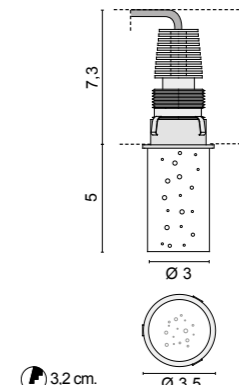

Diffusore in metacrilato trasparente con inclusione di bolle.  
 Transparent methacrylate diffuser with bubbles enclosure.

**6341** Fire RGB  
 .00 Trasparente - Clear

Light sources  
 LED 3x250mA

IP 40 0,12 Kg