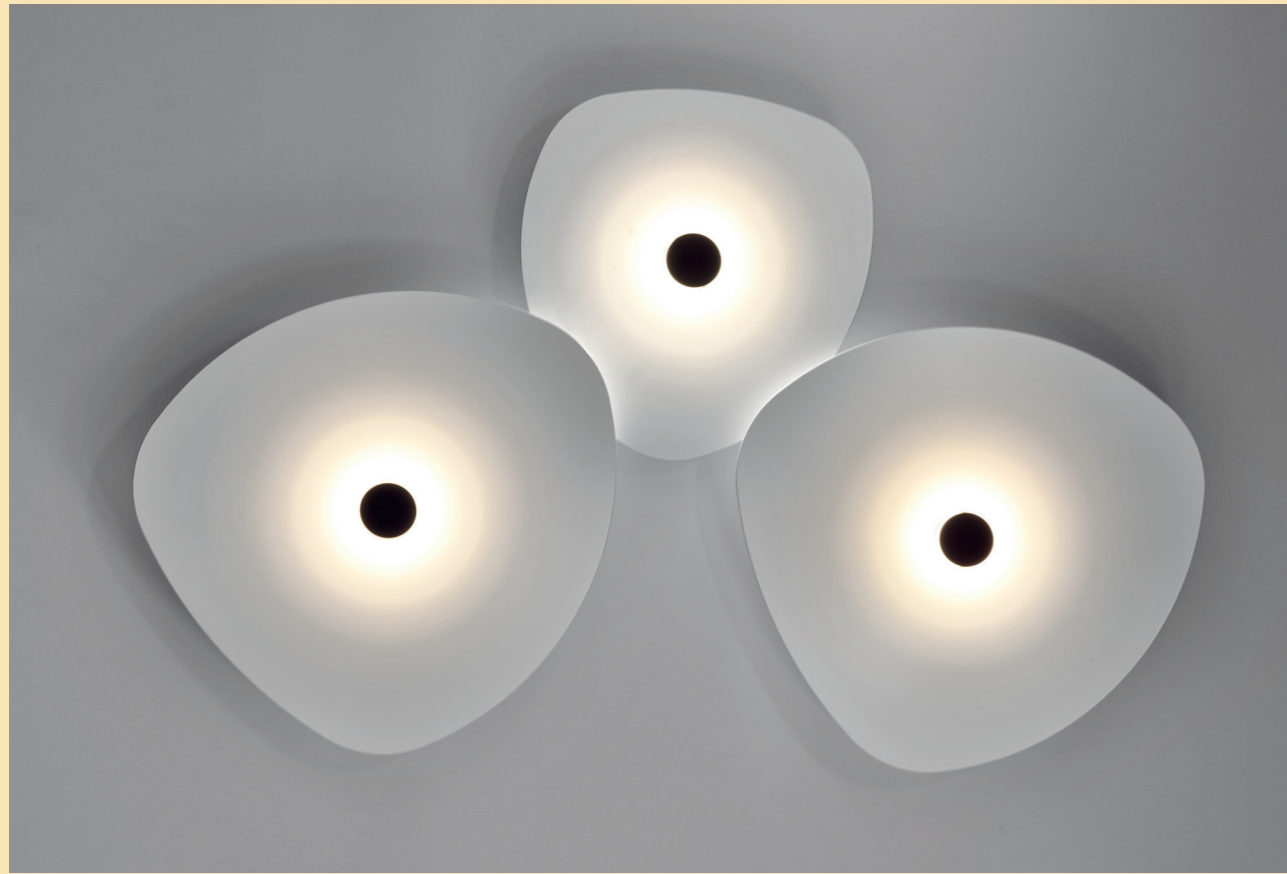

.01 Bianco - White