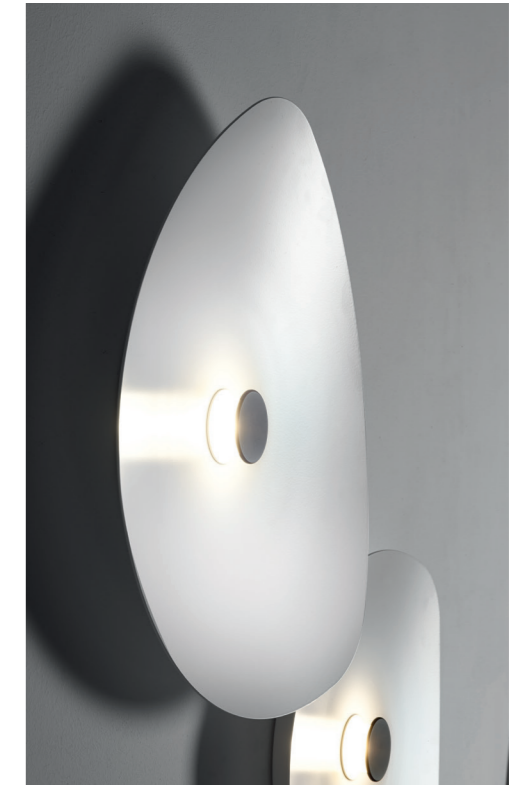

4584

- .01 Bianco - White
- .29 Foglia oro - Gold leaf
- .30 Foglia argento - Silver leaf

Dimmerabile su richiesta
Dimmable on request

Light sources

LED 12,9W 3000K 1650lm

1,60 Kg

4585

- .01 Bianco - White
- .29 Foglia oro - Gold leaf
- .30 Foglia argento - Silver leaf

Dimmerabile su richiesta
Dimmable on request

Light sources

LED 12,9W 3000K 1650lm

2,10 Kg