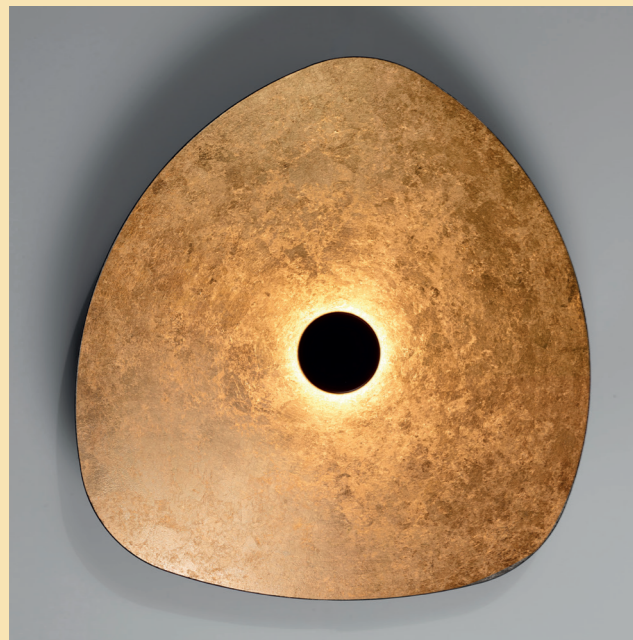

Lampade da Soffitto o da Parete a Luce diffusa.

Il taglio asimmetrico del riflettore è l'elemento caratterizzante della lampada che appare diversa da ogni angolazione la osservi. Flower può essere installata anche in composizione di più elementi.

Lámparas de techo o pared con luz difusa.

El corte asimétrico del reflector es el elemento característico de la lámpara que parece diferente desde cada ángulo que se mire.

Flower también se puede instalar en una composición de varios elementos.

Потолочные или настенные светильники рассеянного света. Асимметричный разрез отражателя - это характерный элемент лампы, который выглядит по-разному под любым углом, с которого вы на него смотрите. Цветок также может быть установлен в многоэлементной конфигурации. Предрасположенность к сквозной проводке, по сути, позволяет питать несколько светильников, начиная с одной световой точки.

Flower

.01 Bianco - White

.29 Foglia Oro - Gold leaf

.30 Foglia Argento - Silver leaf

4584

- .01 Bianco - White
- .29 Foglia oro - Gold leaf
- .30 Foglia argento - Silver leaf

Dimmerabile su richiesta
Dimmable on request