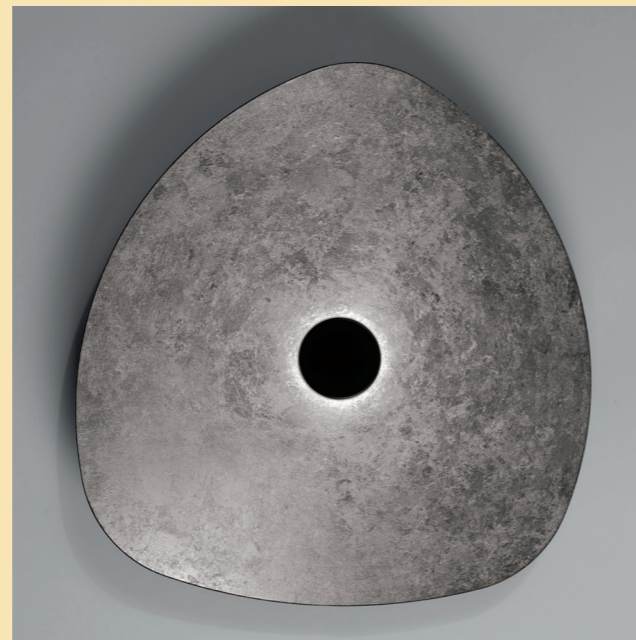

Lampade da Soffitto o da Parete a Luce diffusa.

Il taglio asimmetrico del riflettore è l'elemento caratterizzante della lampada che appare diversa da ogni angolazione la osservi. Flower può essere installata anche in composizione di più elementi.

Lámparas de techo o pared con luz difusa.

El corte asimétrico del reflector es el elemento característico de la lámpara que parece diferente desde cada ángulo que se mire.

Flower también se puede instalar en una composición de varios elementos.

Потолочные или настенные светильники рассеянного света. Асимметричный разрез отражателя - это характерный элемент лампы, который выглядит по-разному под любым углом, с которого вы на него смотрите. Цветок также может быть установлен в многоэлементной конфигурации. Предрасположенность к сквозной проводке, по сути, позволяет питать несколько светильников, начиная с одной световой точки.

Flower

.01 Bianco - White

.29 Foglia Oro - Gold leaf

.30 Foglia Argento - Silver leaf

4584

- .01 Bianco - White
- .29 Foglia oro - Gold leaf
- .30 Foglia argento - Silver leaf

Dimmerabile su richiesta
Dimmable on request