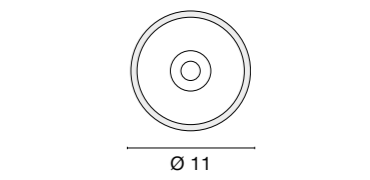

5186 0,8 kg
.57 Vetro bianco - White glass
3,5W G9 LED (art. 0092/16)
48W G9 ECO