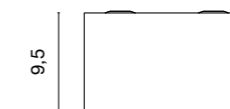

5514 1,10 kg

.01 Bianco - White

/W LED 9,8W 1210lm 4000K

/WW LED 9,8W 1111lm 3000K

/XW LED 9,8W 1085lm 2700K