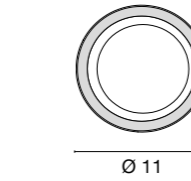

0186.01-.45

max 33W ECO

0188.01-.45

max 20W ECO

0204.01-.45

max 20W ECO

Art. 0204.01 - .45
Cornice con vetro sabbato -
IP40 Per 5174 lampadina h.
max 55mm.
Frame with sandblasted glass
- IP40 For 5174 only lamp h.
max 55mm.

5174 0,5 kg
.01 Bianco - White
.45 Alluminio anodizzato
 Aluminium anodized

7W GU10 LED DIM (art. 0104/16)
 7W GU10 LED (art. 0094/16)
 50W GU10 (art. 0072)
 75W GU10

5186 0,8 kg
.57 Vetro bianco - White glass
 3,5W G9 LED (art. 0092/16)
 48W G9 ECO