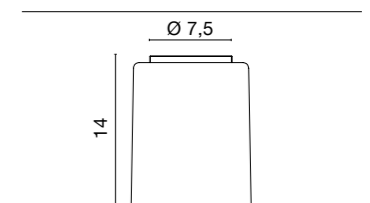

5186 0,8 kg
.57 Vetro bianco - White glass
3,5W G9 LED (art. 0092/16)
48W G9 ECO