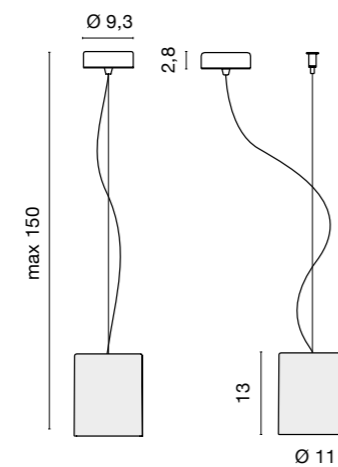

1148 1 kg

.57 Vetro bianco - White glass

3,5W G9 LED (art. 0092/16)

48W G9 ECO

0532
Elemento
per decentramento