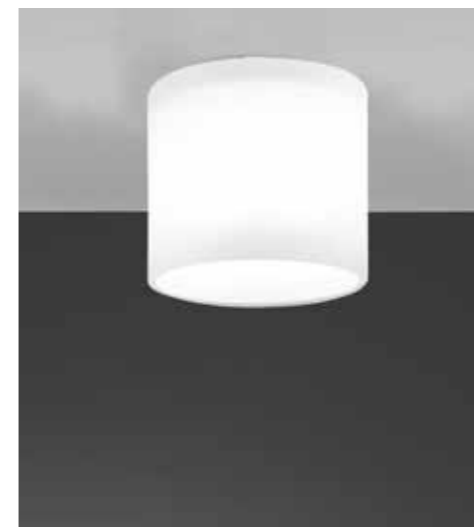

5186 0,8 kg
.57 Vetro bianco - White glass
3,5W G9 LED (art. 0092/16)
48W G9 ECO