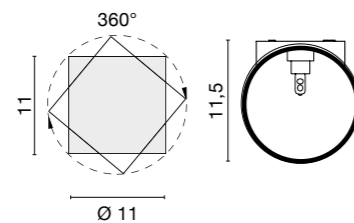

4287	0,6 kg
.57 Vetro bianco - White glass	
3,5W G9 LED (art. 0092/16)	
48W G9 ECO	

0186.01-.45