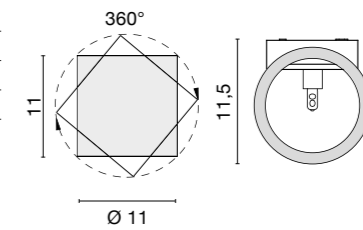

4286	0,5 kg
.01 Bianco - White	
.45 Alluminio anodizzato Aluminium anodized	
3,5W G9 LED (art. 0092/16)	
48W G9 ECO	

4287	0,6 kg
.57 Vetro bianco - White glass	
3,5W G9 LED (art. 0092/16)	
48W G9 ECO	

max 33W ECO

max 20W ECO

max 20W ECO