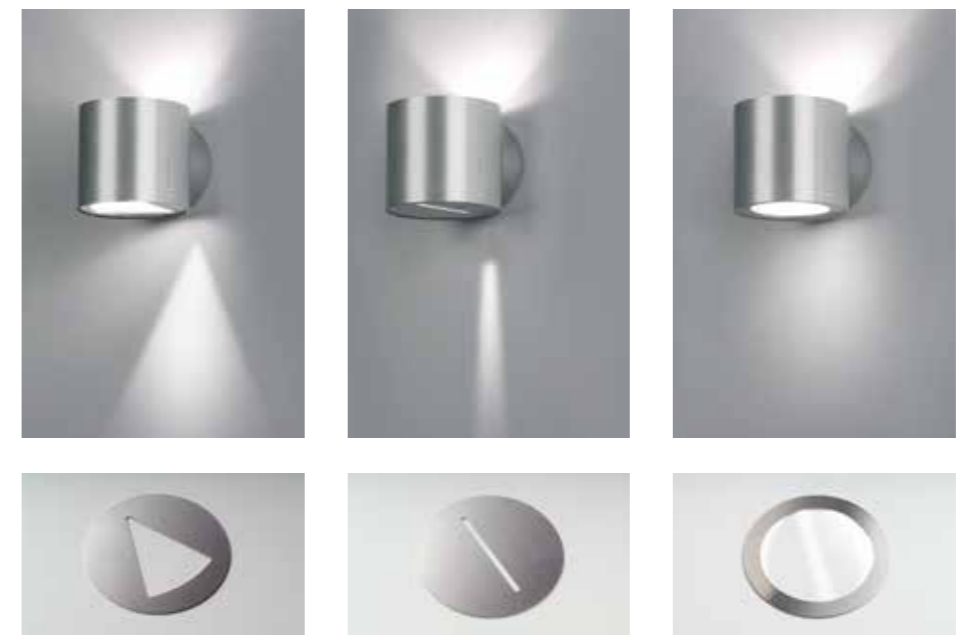

0186.01-.45

max 33W ECO

0188.01-.45

max 20W ECO

0204.01-.45

max 20W ECO