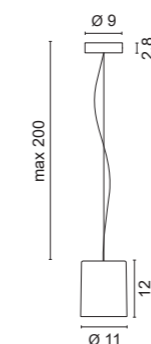

1148

.57 Vetro bianco - White glass

Light sources

G9 LED

3,5W G9 LED 3000K 350lm (art. 0092/16)

F

1,00 Kg