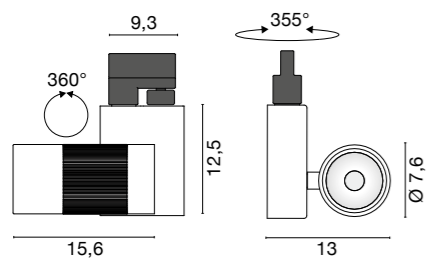

Proyectoros orientables para binario. Cuerpo en aluminio pintado en blanco-negro. Disponibles en dos diferentes versiones LED .

Потолочный или настенный шина. Корпус из алюминия, окрашенного в белый и черный цвет. Имеются 2 варианта исполнения со светодиодами.

GALILEO

design: UT Ego luce

6553		1,6 kg
.01/17/WW	13,8W 27,6V 500mA 1649lm CRI>80 3000K	
.01/17/W	13,8W 27,6V 500mA 1741lm CRI>80 4000K	
.01/37/WW	13,8W 27,6V 500mA 1649lm CRI>80 3000K	
.01/37/W	13,8W 27,6V 500mA 1741lm CRI>80 4000K	

GALILEO MAXI COB

design: U.T. EgoLucé

6555		1,30 kg
.01/12/WW	23,4W 33,7V 700mA 2813lm CRI>80 3000K	
.01/12/W	23,4W 33,7V 700mA 2919lm CRI>80 4000K	
.01/40/WW	23,4W 33,7V 700mA 2813lm CRI>80 3000K	
.01/40/W	23,4W 33,7V 700mA 2919lm CRI>80 4000K	