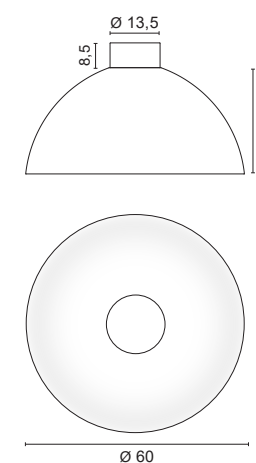

*Large ceiling lamp made of turned aluminum.
Available in four finishes.
The half-sphere shape and the use of E27 sources allows pleasant ambient light effects.
The Giove collection is completed with the suspension application (pg. 190).*

*Grand plafonnier en aluminium tourné.
Disponible en quatre finitions.
La forme en demi-sphère et l'utilisation de différentes sources E27 garantissent d'agréables effets de lumière ambiante.
La collection Giove est complétée par la version suspension (pg. 190).*

*Lámpara de techo grande fabricada en aluminio torneado.
Disponibile en cuatro acabados.
La forma de media esfera y el uso de diferentes fuentes E27 garantizan efectos de luz ambiental agradables.
La colección Giove se completa con la versión de suspensión (pág. 190).*

*Große Deckenleuchte aus gedrehseltem Aluminium. Erhältlich in vier Ausführungen.
Die Halbkugelform und die Verwendung von E27-Quellen ermöglicht angenehme Umgebungslichteffekte. Abgerundet wird die Giove-Kollektion mit dem Aussetzungsantrag (S. 190).*

Большой потолочный светильник из точеного алюминия. Доступен в четырех вариантах отделки. Форма полусферы и использование источников E27 позволяет создавать приятные эффекты окружающего света. Коллекция Giove дополняется заявлением о приостановке (стр. 190).

Giove

5650

- .01 Bianco - White
- .02 Nero - Black
- .02.01 Nero / interno bianco - Out black / in white
- .02.29 Nero / interno foglia oro - Out black / in gold leaf

Light sources

- E 27 LED
- 12W 2700K 1800lm (art. 0109/12/XW)
- 12W 4000K 1800lm (art. 0109/12/W)
- 15W 2700K 2200lm (art. 0109/15/XW)
- 15W 4000K 2200lm (art. 0109/15/W)

3,00 Kg