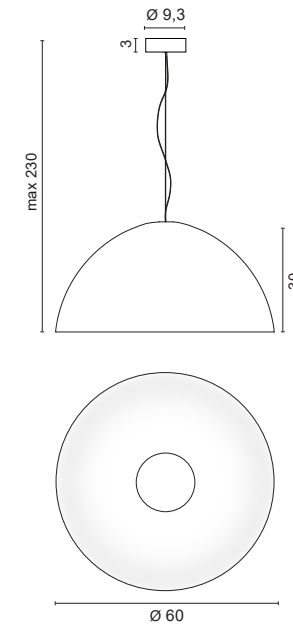

.02.01 Nero bianco - Black white

.02.29 Nero foglia oro - Black gold leaf

1599

- .01 Bianco - White
- .02 Nero - Black
- .02.01 Nero / interno bianco - Out black / in white
- .02.29 Nero / interno foglia oro - Out black / in gold leaf

Light sources

- E27 LED
- 15W 2700K 2200lm (art. 0109/15/XW)
- 15W 4000K 2200lm (art. 0109/15/W)

3,50 Kg

Optional

0532
Ø 1 cm
H 3,5cm

Elemento per decentramento
Displacement component

.31 Cromato lucido - Chromed