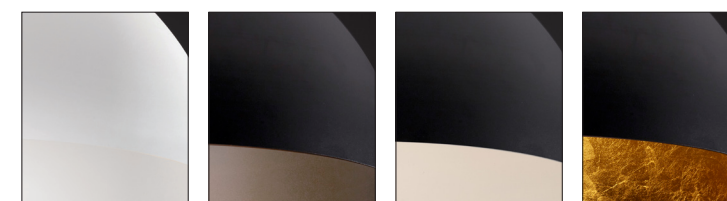

Codici finiture - Finishes codes

- .01 Bianco - White
- .02 Nero - Black
- .02.01 Nero Bianco
  Black white
- .02.29 Nero foglia oro
  Black gold leaf