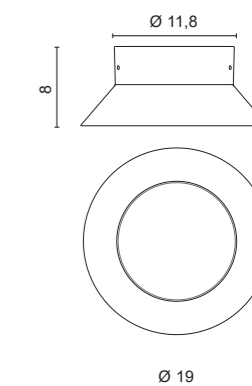

5538

- **.01** Bianco - White
- **.02** Nero - Black
- **.38** Ramato lucido - Shiny copper

Color temperature	Light sources	lm
WW 3000K	LED 8,7W	670lm

IP65   0,60 Kg