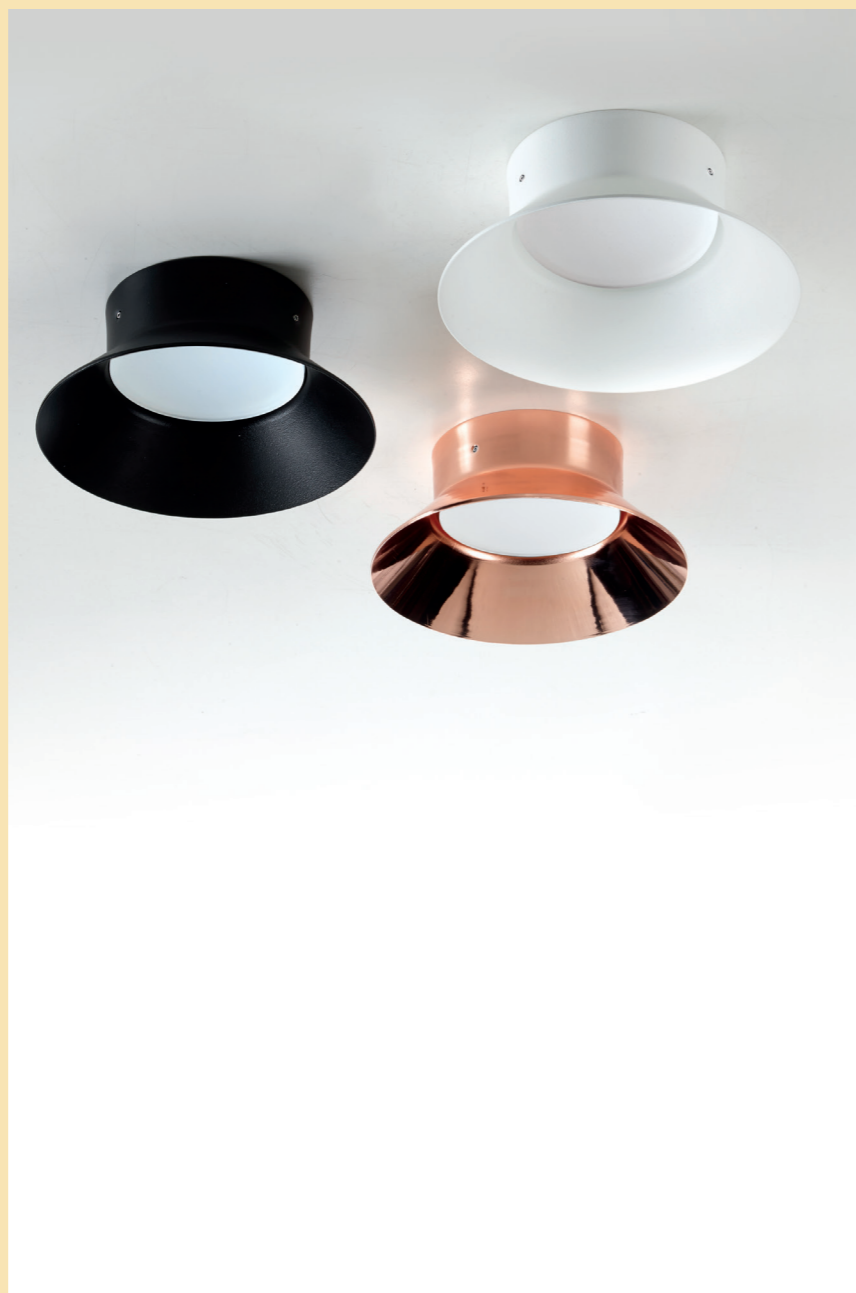

*Lampe plafond/mur IP65 pour usage extérieur.
Corps en aluminium anodisé verni blanc et diffuseur en méthacrylate satiné.
Réflecteur en aluminium anodisé verni blanc ou noir, ou en cuivre dépoli protégé avec vernis transparent zapon.
Module LED 670Lm LED à tension du réseau 220-240V de nouvelle génération.*

*Wand-/Deckenleuchte für Außenbereich mit Schutzart IP65.
Gehäuse aus eloxiertem Aluminium weiß und Diffusor aus satiniertem Methacrylat.
Reflektor aus eloxiertem Aluminium Ausführung weiß oder schwarz, oder aus Kupfer poliert mit farblose zapon-Lack geschützt.
670Lm neuester Generation LED-Modul für Netzspannung 220-240V.*

*Lámpara de techo/pared IP65 para exteriores
Cuerpo de aluminio anodizado pintado blanco y pantalla de metacrilato satinado.
Reflector de aluminio anodizado pintado blanco o negro, o en cobre pulido protegido con barniz zapon incoloro.
Modulo LED 670Lm de última generación para tensión de red 220-240V.*

*Потолочный/настенный светильник для наружного использования IP65.
Корпус из анодированного алюминия окрашен в белый цвет. Рассеиватель из сатинированного метакрилата.
Отражатель из анодированного алюминия, окрашен в белый или черный цвет, или из полированной меди, покрытый защитным прозрачным лаком.
Светодиодный модуль последнего поколения со световым потоком 670лм, подключается напрямую в сеть 220в.*

Jazz

Codici finiture - Finishes codes