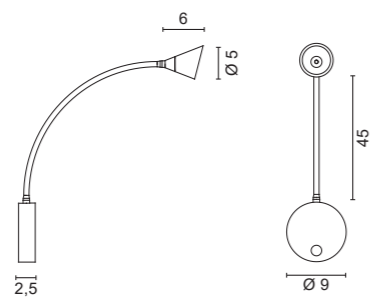

4540

- .01 Bianco - White
- .02 Nero - Black
- .06 Verde - Green
- .09 Arancione - Orange
- .10 Azzurro - Light blue
- .11 Rosa - Pink

Accensione ON-OFF
ON-OFF switch

Color temperature	Light sources	lm
3000K	LED 1W	113lm
2700K - 4000K su richiesta		
2700K - 4000K on request		

0,30 Kg

4501

- .01 Bianco - White
- .02 Nero - Black
- .06 Verde - Green
- .09 Arancione - Orange
- .10 Azzurro - Light blue
- .11 Rosa - Pink

Accensione ON-OFF
ON-OFF switch

Color temperature	Light sources	lm
3000K	LED 1W	113lm
2700K - 4000K su richiesta		
2700K - 4000K on request		

0,30 Kg

Codici finiture - Finishes codes

- .01 Bianco - White
- .02 Nero - Black
- .06 Verde - Green
- .09 Arancione - Orange
- .10 Azzurro - Light blue
- .11 Rosa - Pink

4541

- .01 Bianco - White
- .02 Nero - Black
- .06 Verde - Green
- .09 Arancione - Orange
- .10 Azzurro - Light blue
- .11 Rosa - Pink

Color temperature	Light sources	lm
3000K	LED 1W	113lm
2700K - 4000K su richiesta		
2700K - 4000K on request		

0,40 Kg