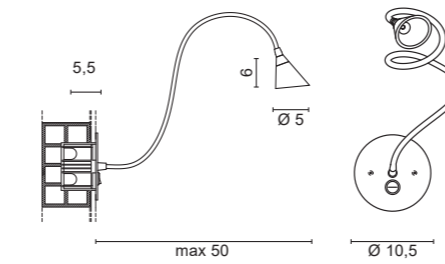

Modello con interruttore per incasso su parete
Model with switch for mounting on wall

4501

- .01 Bianco - White
- .02 Nero - Black
- .06 Verde - Green
- .09 Arancione - Orange
- .10 Azzurro - Light blue
- .11 Rosa - Pink

Accensione ON-OFF
ON-OFF switch

Color temperature	Light sources	lm
3000K	LED 1W	113lm
2700K - 4000K su richiesta		
2700K - 4000K on request		

0,30 Kg