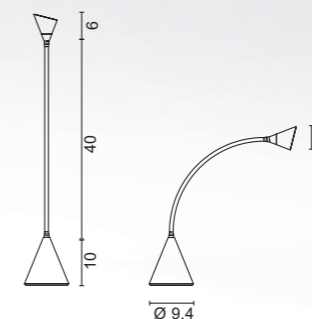

0,90 Kg

Codici finiture - Finishes codes

- .01** Bianco - White
- .02** Nero - Black
- .06** Verde - Green
- .09** Arancione - Orange
- .10** Azzurro - Light blue
- .11** Rosa - Pink

Lampade da parete orientabile ideale per soluzioni da lettura.
Disponibile in diverse tipologie di fissaggio con o senza interruttore.
La collezione Kalla si completa con la versione da tavolo (pg. 256).