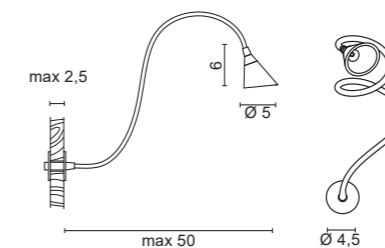

4540

- .01 Bianco - White
- .02 Nero - Black
- .06 Verde - Green
- .09 Arancione - Orange
- .10 Azzurro - Light blue
- .11 Rosa - Pink

Accensione ON-OFF
ON-OFF switch

Color temperature	Light sources	lm
3000K	LED 1W	113lm
2700K - 4000K su richiesta		
2700K - 4000K on request		

0,30 Kg

4501

- .01 Bianco - White
- .02 Nero - Black
- .06 Verde - Green
- .09 Arancione - Orange
- .10 Azzurro - Light blue
- .11 Rosa - Pink

Accensione ON-OFF
ON-OFF switch

Color temperature	Light sources	lm
3000K	LED 1W	113lm
2700K - 4000K su richiesta		
2700K - 4000K on request		

0,30 Kg

Codici finiture - Finishes codes

- .01 Bianco - White
- .02 Nero - Black
- .06 Verde - Green
- .09 Arancione - Orange
- .10 Azzurro - Light blue
- .11 Rosa - Pink

4541

- .01 Bianco - White
- .02 Nero - Black
- .06 Verde - Green
- .09 Arancione - Orange
- .10 Azzurro - Light blue
- .11 Rosa - Pink

Color temperature	Light sources	lm
3000K	LED 1W	113lm
2700K - 4000K su richiesta		
2700K - 4000K on request		

0,40 Kg