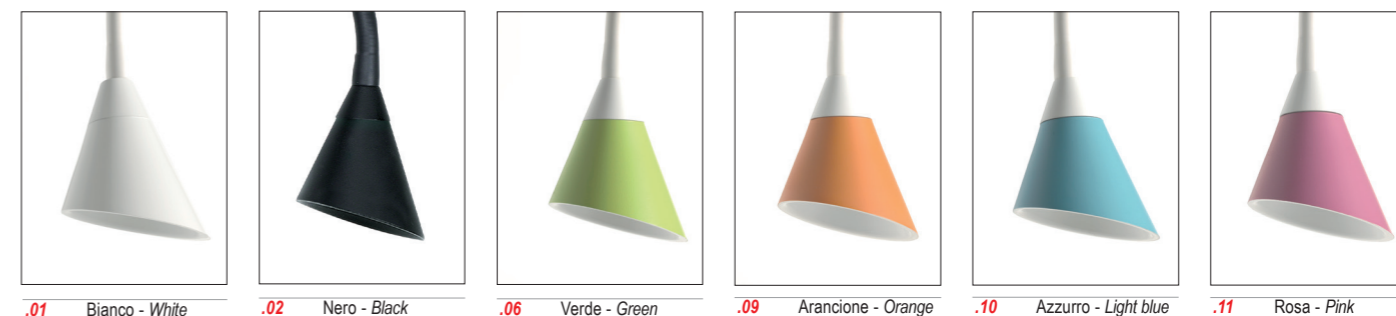

Kalla

2502

- .01** Bianco - White
- .02** Nero - Black
- .06** Verde - Green
- .09** Arancione - Orange
- .10** Azzurro - Light blue
- .11** Rosa - Pink

Accensione ON-OFF
ON-OFF switch

Color temperature	Light sources	lm
3000K	LED 1W	113lm
2700K - 4000K a richiesta		
2700K - 4000K upon request		

0,90 Kg

Codici finiture - Finishes codes

- .01** Bianco - White
- .02** Nero - Black
- .06** Verde - Green
- .09** Arancione - Orange
- .10** Azzurro - Light blue
- .11** Rosa - Pink

Lampade da parete orientabile ideale per soluzioni da lettura.
Disponibile in diverse tipologie di fissaggio con o senza interruttore.
La collezione Kalla si completa con la versione da tavolo (pg. 256).