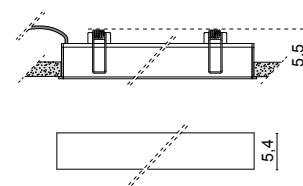

LINEA MAXI RGB

6657 102
6658 152

6657 101,5x4,8 cm.
6658 151,5x4,8 cm.

6657 Linea Maxi RGB

.01 Bianco - White

Light sources
LED 14,4W 24V

IP 40, CR1-90, 1,00 Kg

Versione ETL disponibile a richiesta.
ETL version available upon request.

6658 Linea Maxi RGB

.01 Bianco - White

Light sources
LED 21,6W 24V

IP 40, CR1-90, 1,50 Kg

Versione ETL disponibile a richiesta.
ETL version available upon request.

CUSTOM SIZE

Tabella lunghezze disponibili a richiesta. Le misure si riferiscono alle lunghezze totali delle lampade comprese di tappi terminali.
N.B. senza tappi: - 1 cm.
Table of available lengths on request. Measures are referred to complete fixtures including closing heads.
Attention: Without closing heads: - 1 cm.