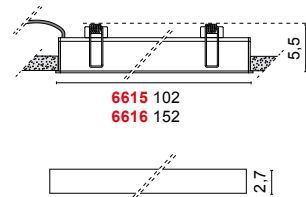

Профиль из сатинированного белого метакрилата, теплоотвод из экструдированного алюминия.

Выпускается в различных стандартных длинах от 12 до 302 см с шагом 10 см (см. таблицу), трех цветовых температурах (2700, 3000 и 4000K) или RGB.

LINEA – ширина 2,7 см.
Стандартная версия комплектуется гибкой светодиодной лентой LED strip 15 Вт/м, световой поток 1700лм/м (4000K).

LINEA MAXI – ширина 5,4 см.
Стандартная версия комплектуется гибкой светодиодной лентой LED strip 18 Вт/м, световой поток 2000лм/м (4000K).