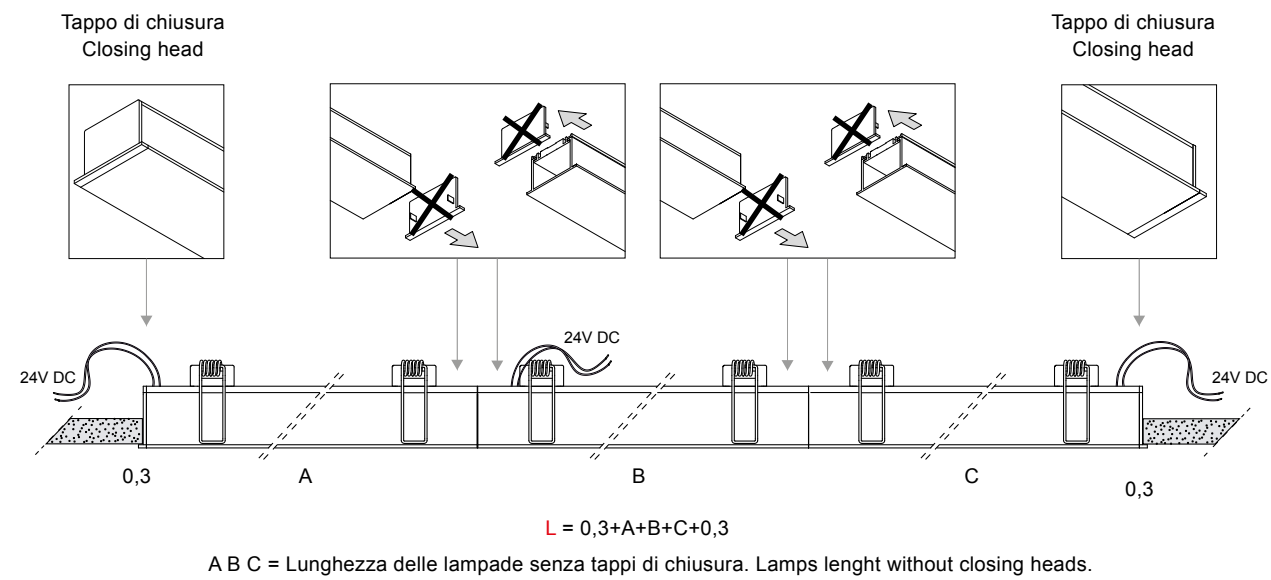

Lunghezze superiori ai 3 metri si ottengono accostando i singoli elementi, il foro d'incasso si calcola con la seguente formula:
Configurations longer than 3 meters can be obtained by putting single fittings side by side in a row, the cutout length can be calculated with the formula hereunder:

Esempi - Examples 4,8xL cm.

Su richiesta sono disponibili soluzioni angolari a 90° - 90° angled options are available upon request