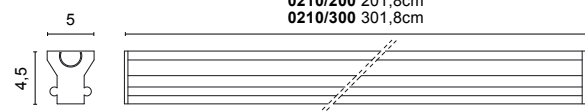

0210

Cassaforma per calcestruzzo.
Wallbox for concrete.

/100	101,8cm	6x105x5cm
/150	151,8cm	6x155x5cm
/200	201,8cm	6x205x5cm
/300	301,8cm	6x305x5cm

0242

Profilo angolare opzionale per facilitare l'installazione nel cartongesso.
Optional L shaped profile to ease installation into plasterboard.