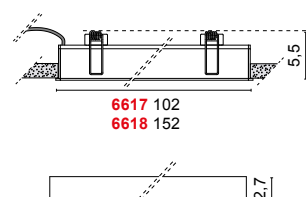

LINEA RGB

6617 Linea RGB
.01 Bianco - White

Light sources
LED 14,4W 24V

Versione ETL disponibile a richiesta.
ETL version available upon request.

6618 Linea RGB
.01 Bianco - White

Light sources
LED 21,6W 24V

Versione ETL disponibile a richiesta.
ETL version available upon request.

6617 101,5x2,2 cm.
6618 151,5x2,2 cm.