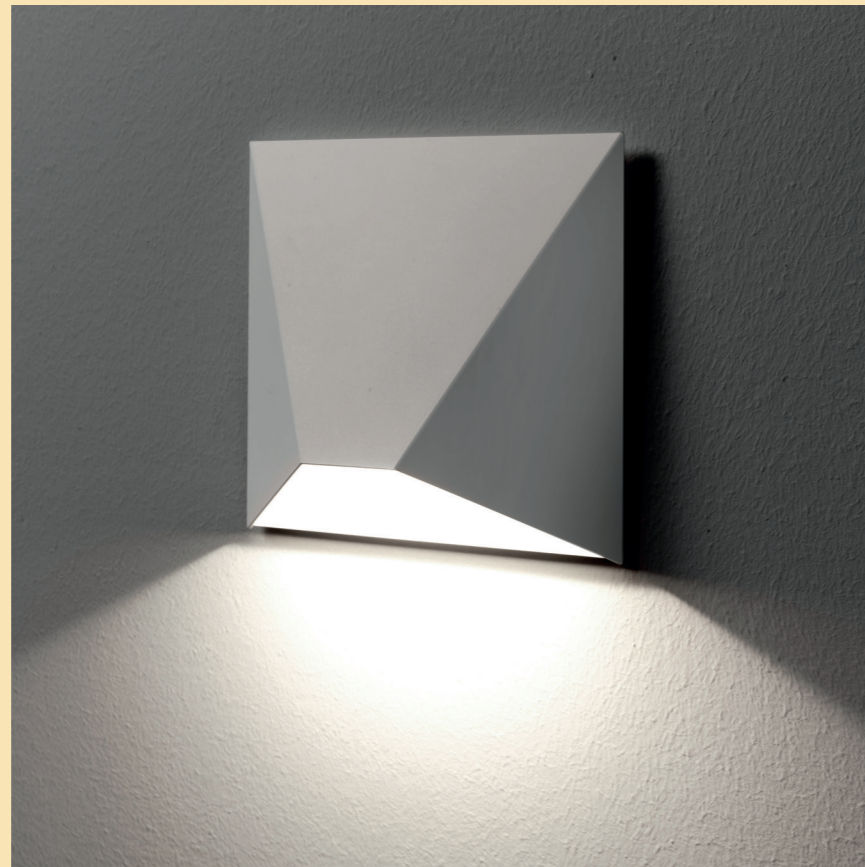

4564

- .01 Bianco - White
- .02 Nero - Black
- .35 Verniciato sabbia - Painted sand finishing
- .85 Verniciato argento - Painted silver finishing
- .86 Verniciato oro - Painted gold finishing
- .87 Verniciato rame - Painted copper finishing
- .88 Verniciato bronzo - Painted bronze finishing

Color temperature	Light sources	lm
/W 4000K	LED 6W	1073lm
/WW 3000K	LED 6W	1011lm
/XW 2700K	LED 6W	970lm

F R 0,60 Kg

4565

- .01 Bianco - White
- .02 Nero - Black
- .35 Verniciato sabbia - Painted sand finishing
- .85 Verniciato argento - Painted silver finishing
- .86 Verniciato oro - Painted gold finishing
- .87 Verniciato rame - Painted copper finishing
- .88 Verniciato bronzo - Painted bronze finishing

Dimmerabile su richiesta
Dimmable on request

Color temperature	Light sources	lm
/W 4000K	LED 9W	1447lm
/WW 3000K	LED 9W	1364lm
/XW 2700K	LED 9W	1309lm

F R 1,00 Kg

Codici finiture - Finishes codes