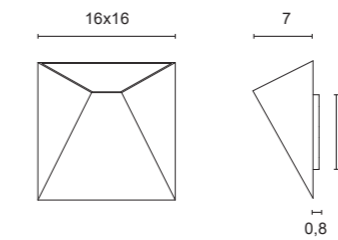

4564

- .01 Bianco - White
- .02 Nero - Black
- .35 Verniciato sabbia - Painted sand finishing
- .85 Verniciato argento - Painted silver finishing
- .86 Verniciato oro - Painted gold finishing
- .87 Verniciato rame - Painted copper finishing
- .88 Verniciato bronzo - Painted bronze finishing

Color temperature	Light sources	lm
/W 4000K	LED 6W	1073lm
/WW 3000K	LED 6W	1011lm
/XW 2700K	LED 6W	970lm

F R 0,60 Kg