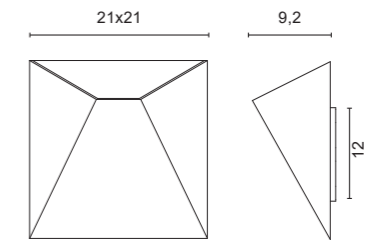

4565

- .01 Bianco - White
- .02 Nero - Black
- .35 Verniciato sabbia - Painted sand finishing
- .85 Verniciato argento - Painted silver finishing
- .86 Verniciato oro - Painted gold finishing
- .87 Verniciato rame - Painted copper finishing
- .88 Verniciato bronzo - Painted bronze finishing

Dimmerabile su richiesta
Dimmable on request

Color temperature	Light sources	lm
/W 4000K	LED 9W	1447lm
/WW 3000K	LED 9W	1364lm
/XW 2700K	LED 9W	1309lm

F R 1,00 Kg