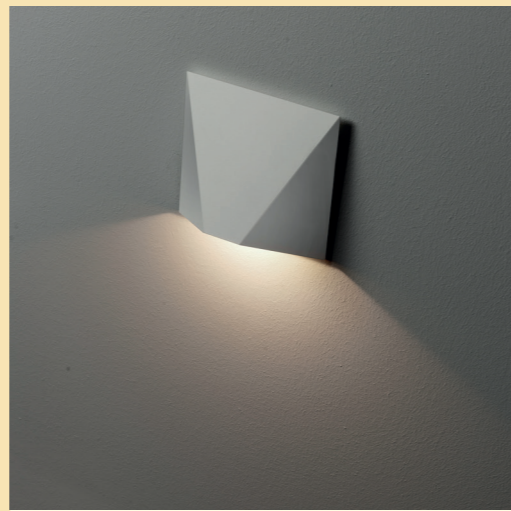

4564

- .01 Bianco - White
- .02 Nero - Black
- .35 Verniciato sabbia - Painted sand finishing
- .85 Verniciato argento - Painted silver finishing
- .86 Verniciato oro - Painted gold finishing
- .87 Verniciato rame - Painted copper finishing
- .88 Verniciato bronzo - Painted bronze finishing

Color temperature	Light sources	lm
/W 4000K	LED 6W	1073lm
/WW 3000K	LED 6W	1011lm
/XW 2700K	LED 6W	970lm

F R 0,60 Kg

4565

- .01 Bianco - White
- .02 Nero - Black
- .35 Verniciato sabbia - Painted sand finishing
- .85 Verniciato argento - Painted silver finishing
- .86 Verniciato oro - Painted gold finishing
- .87 Verniciato rame - Painted copper finishing
- .88 Verniciato bronzo - Painted bronze finishing

Dimmerabile su richiesta
Dimmable on request

Color temperature	Light sources	lm
/W 4000K	LED 9W	1447lm
/WW 3000K	LED 9W	1364lm
/XW 2700K	LED 9W	1309lm

F R 1,00 Kg

Codici finiture - Finishes codes