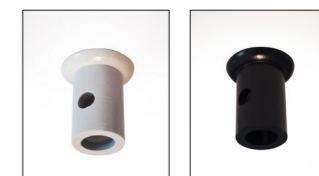

Lampada o Sistema di lampade a sospensione a Luce diretta e puntuale.

Il corpo è realizzato in alluminio e legno; il primo consente di dissipare il calore mentre il legno di faggio in spessore ne caratterizza la forma ad imbuto.

Colore

.01	Bianco - White
.02	Nero - Black
.05	Rosso - Red

Optional

0612

Elemento per decentramento
Displacement component

.01	Bianco - White
.02	Nero - Black

Esempio d'installazione con presa di corrente comandata.
Example of installation on a switchable socket.
(1596.02 + 0968.02).