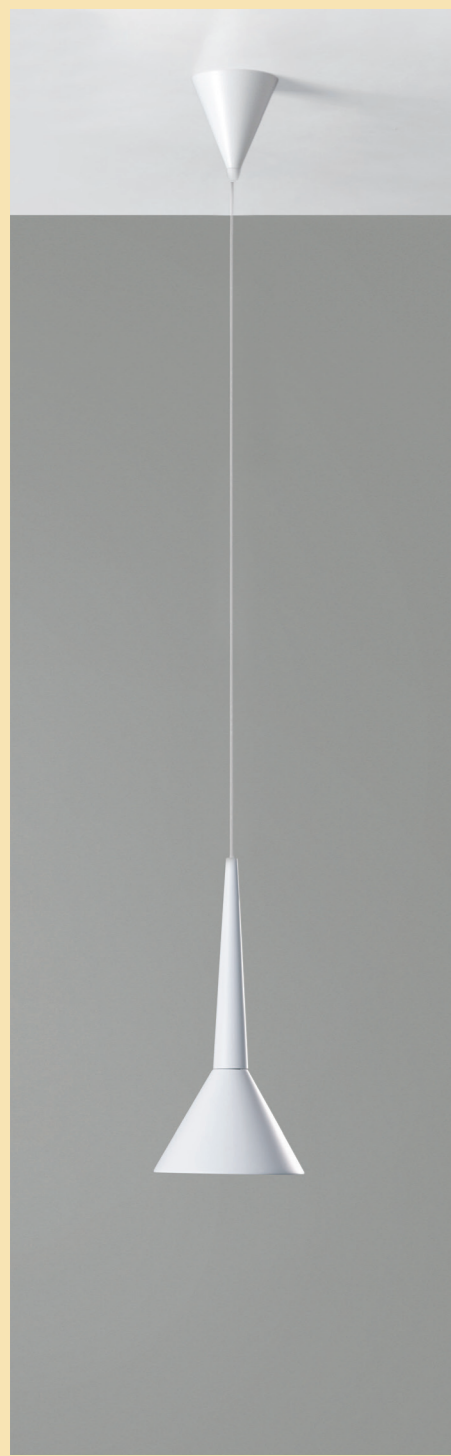

Art. PEVERA .01 Bianco - White + ART. 0535. 01
Con cavo trasparente.
With transparent cable.