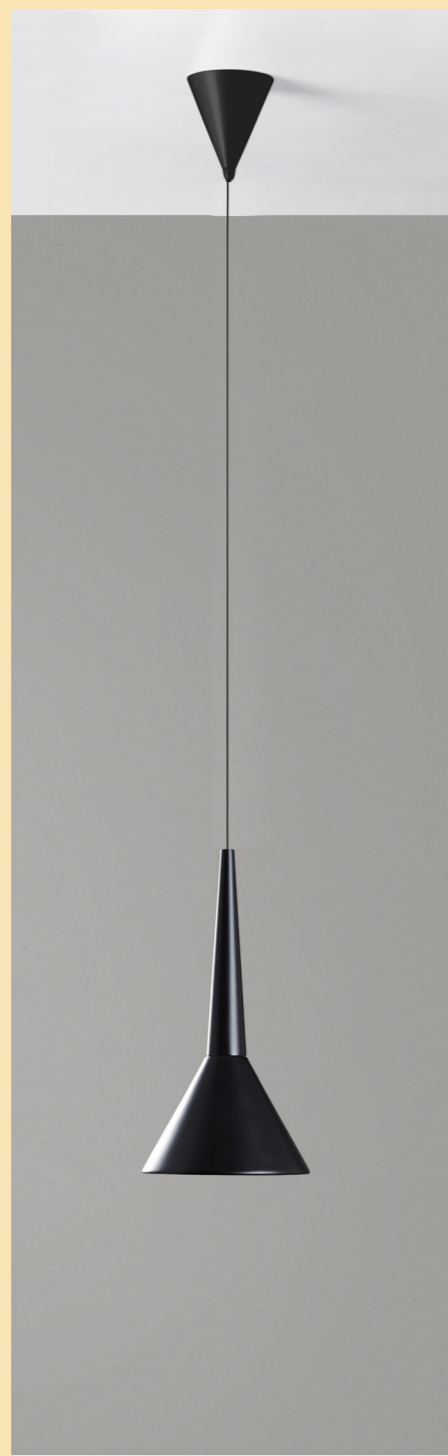

Art. PEVERA .02 Nero - Black + ART. 0535.02
Con cavo nero.
With black cable.