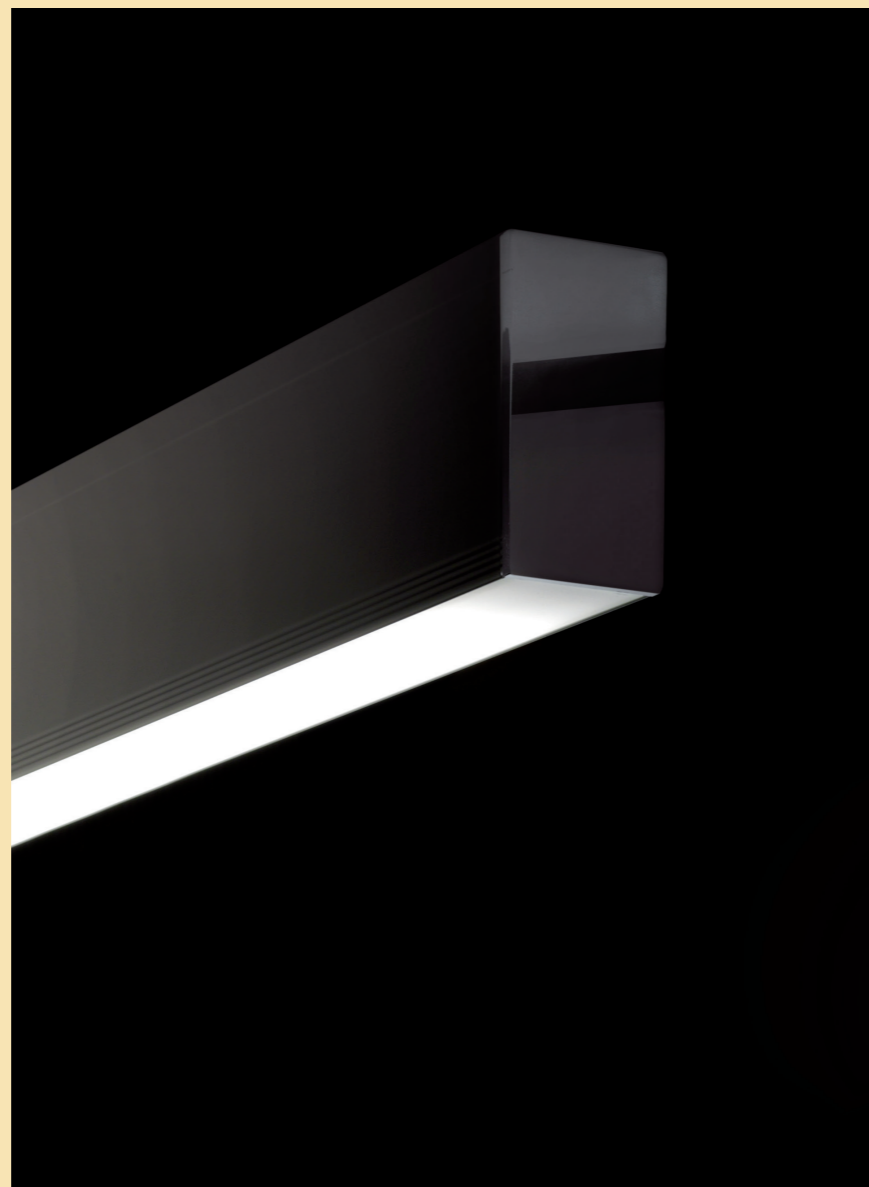

Lampe à suspension linéaire en aluminium extrudé avec diffuseur en méthacrylate. L'absence de vis, l'alimentation intégrée à la structure et les capuchons chromés font de Rail une lampe extrêmement élégante. La collection Phantom est complétée par la version plafonnier (pg.360).

Lámpara de suspensión lineal en extrusión de aluminio con difusor de metacrilato. La ausencia de tornillos, la fuente de alimentación integrada en la estructura y las tapas cromadas hacen de Rail una lámpara extremadamente elegante. La colección Phantom se completa con la versión de techo (pág.360).

Lineare Pendelleuchte aus stranggepresstem Aluminium mit Diffusor aus Methacrylat. Das Fehlen von Schrauben, das in die Struktur integrierte Netzteil und die verchromten Kappen machen Rail zu einer äußerst eleganten Leuchte. Abgerundet wird die Phantom-Kollektion durch die Deckenversion (S.360).

Линейный подвесной светильник из экструдированного алюминия с рассеивателем из метакрилата. Отсутствие винтов, встроенный в конструкцию блок питания и хромированные колпачки делают Rail очень элегантным светильником. Коллекция Phantom дополняется потолочной версией (стр.360).

Phantom