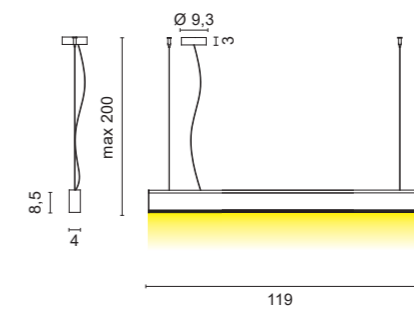

Dimmerabile su richiesta
Dimmable on request

Color temperature	Light sources	lm
/W 4000K	LED 25W	3860lm
/WW 3000K	LED 25W	3680lm

IP40 1,80 Kg

Lampada lineare a plafone in estruso d'alluminio con diffusore in metacrilato.
L'assenza di viti, l'alimentatore integrato nella struttura e i tappi cromati rendono Phantom una lampada estremamente elegante.
La collezione Phantom si completa con la versione a sospensione (pg.186).