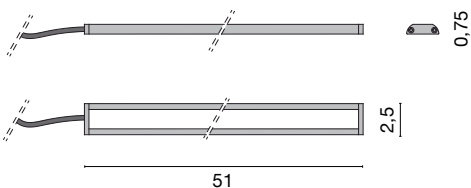

PIATTA

design: U.T. EgoLucé

Barretta luminosa a LED. Corpo in estruso di alluminio anodizzato e diffusore in policarbonato opalino. Cavo di alimentazione 200 cm. Sistema di fissaggio con biadesivo.

Aluminium Led profile with frame in anodized finish, diffuser in opal polycarbonate. Supply cable 200 cm. Installation with bi-adhesive tape.

Bague lumineuse LED. Profilé en aluminium anodisé et diffuseur en polycarbonate opalin. Câble d'alimentation 200 cm. Installation avec ruban adhésive double face.

Linear LED-System. Profil aus Aluminium eloxiert und Diffusor aus Polykarbonat. Stromkabel 200 cm. Befestigung mit Kleberband.

Barra luminosa LED. Perfil en aluminio anodizado y difusor en policarbonato opalino. Cable de alimentación 200 cm. Instalación con cinta adhesiva doble.

Светящийся профиль со светодиодами. Корпус из экструзионного анодированного алюминия. Диффузор из матового поликарбоната. Силовой кабель 200 см. Крепится при помощи клейкой ленты.

4516 0,15 kg

7,2W 24V 3000°K

.45

4517 0,2 kg

11,5W 24V 3000°K

.45

Drivers

Tabella lunghezze disponibili. Le misure si riferiscono alle lunghezze totali delle lampade.
 Table of available lengths. Measures are referred to complete fixtures including closing heads.