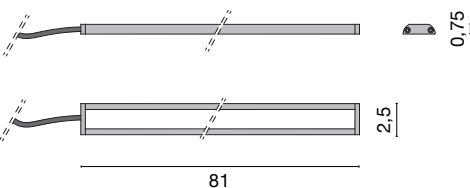

PIATTA

design: U.T. EgoLucé

Barretta luminosa a LED. Corpo in estruso di alluminio anodizzato e diffusore in policarbonato opalino. Cavo di alimentazione 200 cm. Sistema di fissaggio con biadesivo.

Aluminium Led profile with frame in anodized finish, diffuser in opal polycarbonate. Supply cable 200 cm. Installation with bi-adhesive tape.

Bague lumineuse LED. Profilé en aluminium anodisé et diffuseur en polycarbonate opalin. Câble d'alimentation 200 cm. Installation avec ruban adhésive double face.

Linear LED-System. Profil aus Aluminium eloxiert und Diffusor aus Polykarbonat. Stromkabel 200 cm. Befestigung mit Kleberband.

Barra luminosa LED. Perfil en aluminio anodizado y difusor en policarbonato opalino. Cable de alimentación 200 cm. Instalación con cinta adhesiva doble.

Светящийся профиль со светодиодами. Корпус из экструзионного анодированного алюминия. Диффузор из матового поликарбоната. Силовой кабель 200 см. Крепится при помощи клейкой ленты.

4516 0,15 kg

7,2W 24V 3000°K

.45

4517 0,2 kg

11,5W 24V 3000°K

.45

Drivers

Tabella lunghezze disponibili. Le misure si riferiscono alle lunghezze totali delle lampade.
 Table of available lengths. Measures are referred to complete fixtures including closing heads.