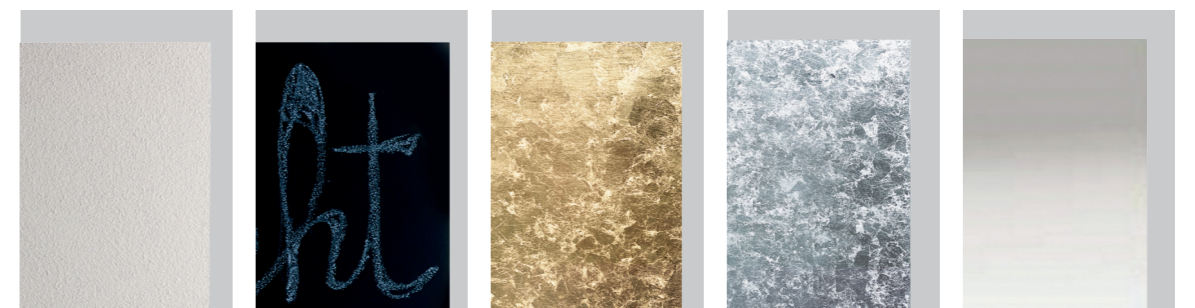

Optional

0963 0,30 Kg

Distanziale per installazioni multiple
Kit for overlapping

.01 Bianco - White

Codici finiture - Finishes codes

.01 Bianco grezzo da finire Raw white to be painted
.29 Lavagna - Blackboard
.29 Foglia oro - Gold leaf
.30 Foglia argento - Silver leaf
.56 Specchio - Mirror
Solo art. 4590- Only art. 4590