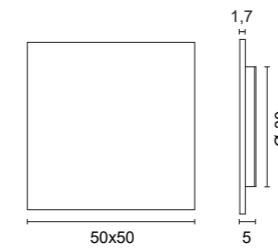

4590

.01	Bianco grezzo - Raw White
.14	Lavagna - Blackboard
.29	Foglia oro - Gold leaf
.30	Foglia argento - Silver leaf
.56	Specchio - Mirror
	5,00 Kg

Color temperature	Light sources	lm
/W 4000K	LED 15W CRI>90	1840lm
/WW 3000K	LED 15W CRI>90	1650lm
/XW 2700K	LED 15W CRI>90	1560lm

IP40 CEN 300 R 4,50 Kg