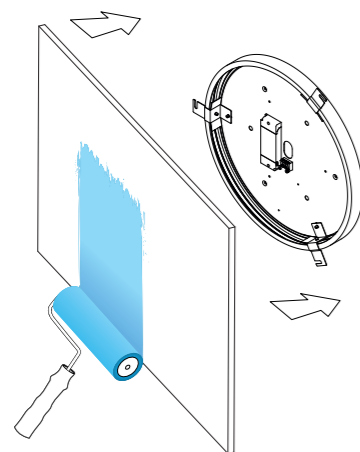

Esempio di installazione singola
Example of single installation

Esempio di installazione multipla con distanziali
Example of multiple installation with spacers

Optional

0963 0,30 Kg

Distanziale per installazioni multiple
Kit for overlapping

.01 Bianco - White