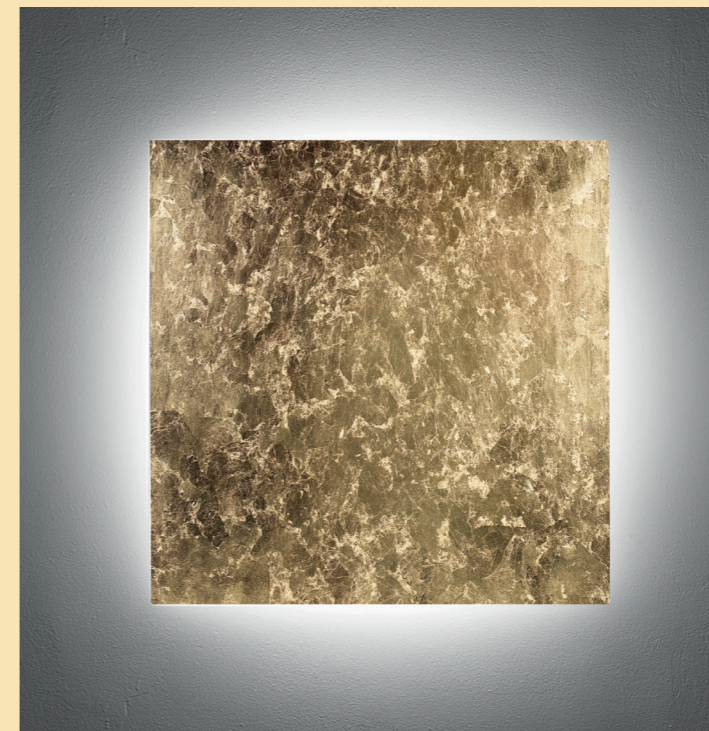

Empezando de un único punto de suministro, es posible crear composiciones cruzando varios elementos gracias a un kit especial que debe pedirse por separado (Art.0963). Versión regulable bajo pedido.

Decken- oder Wandleuchten mit radialem Licht, gekennzeichnet durch eine Frontscheibe aus MDF, die mit Wasserbasis oder alternativer Farbe lackiert werden kann. Erhältlich in drei Größen, die kleinste erlaubt mittlerweile auch die Spiegelscheibenlösung. Obwohl die Versorgung von einem einzigen Versorgungspunkt erfolgt, ermöglicht die Verbindung zwischen verschiedenen Armaturen durch das separat zu bestellende Spezialset (Art.0963) mehrere Zusammensetzungen. Dimmbare Ausführung auf Anfrage.

Потолочные или настенные светильники с радиальным светом с передним экраном из МДФ, который можно покрасить вододисперсионной или альтернативной краской. Доступен в трех размерах, а самый маленький позволяет использовать зеркальный диск. Несмотря на то, что питание подается из одной точки питания, соединение между различными фитингами с помощью специального комплекта, заказываемого отдельно (арт. 0963), позволяет использовать несколько композиций. Версия с регулируемой яркостью по запросу.

Q-light