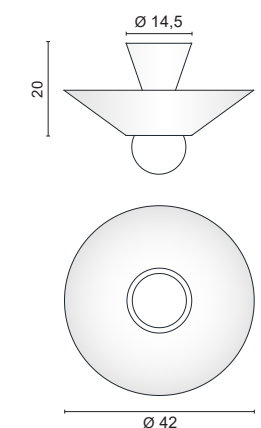

design Mati - 2020

Lampade a plafone realizzata e caratterizzata da due coni di alluminio. Saturno è predisposta per lampadina E27LED Globo diametro 12,5 cm.

Ceiling lamps made and characterized by two aluminum cones. Saturno is designed for an E27LED Globe bulb with a diameter of 12.5 cm.

Plafonniers fabriqués et caractérisés par deux cônes en aluminium. Saturno est conçu pour une ampoule Globe E27LED d'un diamètre de 12,5 cm.

Lámparas de techo fabricadas y caracterizadas por dos conos de aluminio. Saturno está diseñado para una bombilla E27LED Globo con un diámetro de 12,5 cm.

Deckenleuchten hergestellt und gekennzeichnet durch zwei Aluminiumkegel. Saturno ist für eine E27LED Globe Glühbirne mit einem Durchmesser von 12,5 cm ausgelegt.

Потолочные светильники выполнены и характеризуются двумя алюминиевыми конусами. Saturno разработан для лампы E27LED Globo диаметром 12,5 см.

Saturno

5655

- .01 Bianco - White
- .02.01 Nero/Bianco - Black/White

Light sources

- E 27 LED
- 11W 2700K 1521lm (art. 0106/TR)
- 11W 2700K 1521lm (art. 0106/ML)

1,00 Kg

Codici finiture - Finishes codes

.01 Bianco - White