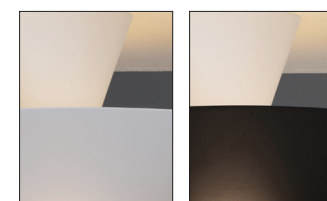

design Mati - 2020

Lampade a plafone realizzata e caratterizzata da due coni di alluminio. Saturno è predisposta per lampadina E27LED Globo diametro 12,5 cm.

Ceiling lamps made and characterized by two aluminum cones. Saturno is designed for an E27LED Globe bulb with a diameter of 12.5 cm.

Plafonniers fabriqués et caractérisés par deux cônes en aluminium. Saturno est conçu pour une ampoule Globe E27LED d'un diamètre de 12,5 cm.

Lámparas de techo fabricadas y caracterizadas por dos conos de aluminio. Saturno está diseñado para una bombilla E27LED Globo con un diámetro de 12,5 cm.

Deckenleuchten hergestellt und gekennzeichnet durch zwei Aluminiumkegel. Saturno ist für eine E27LED Globe Glühbirne mit einem Durchmesser von 12,5 cm ausgelegt.

Потолочные светильники выполнены и характеризуются двумя алюминиевыми конусами. Saturno разработан для лампы E27LED Globo диаметром 12,5 см.

Saturno

5655

- .01 Bianco - White
- .02.01 Nero/Bianco - Black/White

Light sources

- E 27 LED
- 11W 2700K 1521lm (art. 0106/TR)
- 11W 2700K 1521lm (art. 0106/ML)

1,00 Kg

Codici finiture - Finishes codes

.01 Bianco - White