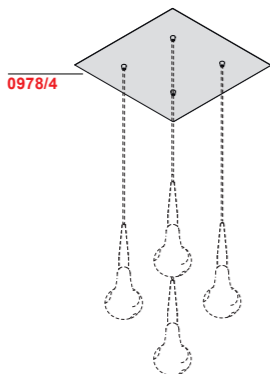

0978/4 3,80 Kg
IN: 50/60Hz 220-240V
Rosone - 4 Unidea
Ceiling rose - 4 Unidea
.02 Nero - Black
F

0978/4 + 4 x 0977/3 + 4 x 1602