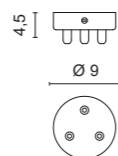

0976/3 1,00 Kg
IN: 50/60Hz 220-240V
Rosone - 3 Unidea
Ceiling rose - 3 Unidea
.71 Fumè

0976/3 + 3 x 0975/1 + 3 x 0977/3 + 3 x 1601

0978/2 2,00 Kg
IN: 50/60Hz 220-240V
Rosone - 2 Unidea
Ceiling rose - 2 Unidea
.02 Nero - Black
F