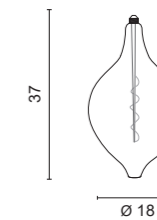

Dim 0,50 Kg

1604

.70 Retrò

Light sources

E27 LED
11W 100lm 2000K

Dim 0,50 Kg

1603.70 + 0977/...

1604.70 + 0977/...