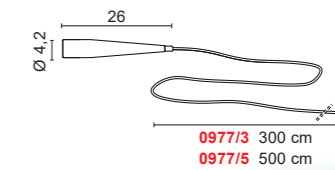

0977/3

Portalampe E27 con cavo 3 mt
Lamp holder E27 with cable 3 mt

.71 Fumè

0977/5

Portalampe E27 con cavo 5 mt
Lamp holder E27 with cable 5 mt

.71 Fumè

Rosoni - Ceiling roses

0976/1 1,00 Kg
 IN: 50/60Hz 220-240V
 Rosone - 1 Unidea
 Ceiling rose - 1 Unidea
 .71 Fumè