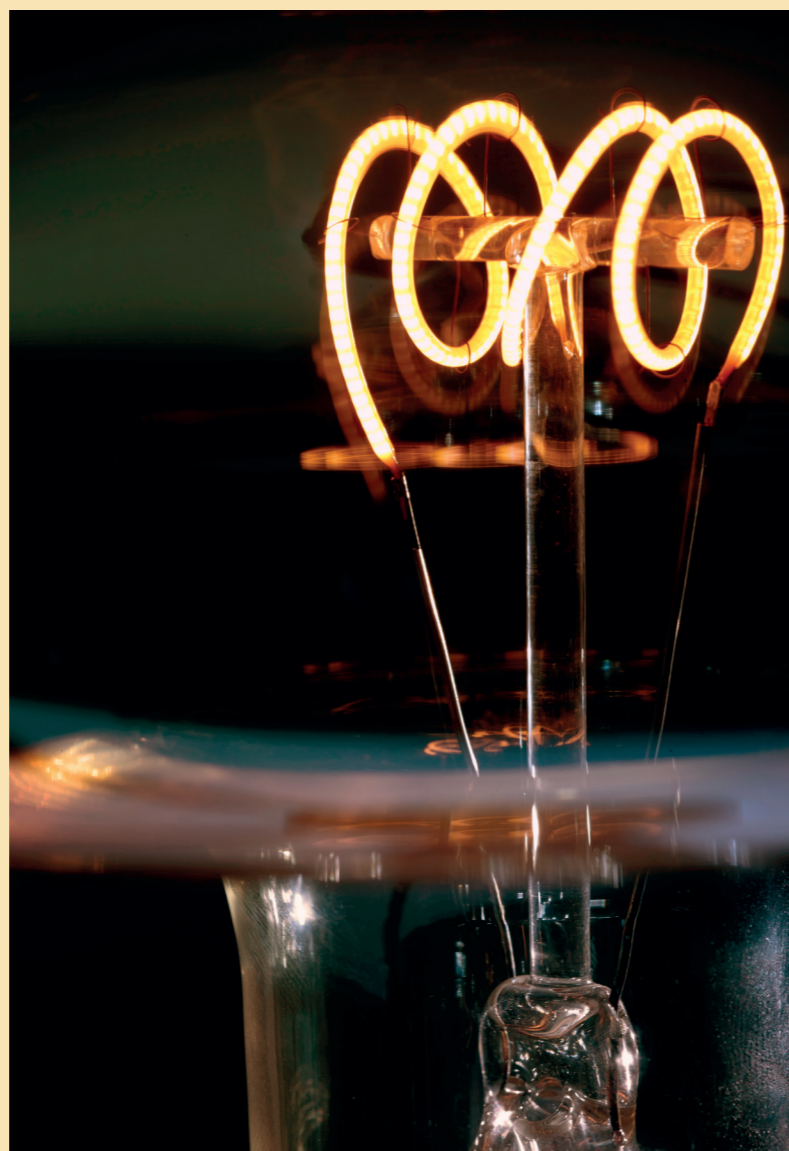

La collection Unidea est complétée par les versions à poser (page.258).

Applique de pared en hierro crudo y como elemento decorativo Bombillas de filamento Led en vidrio soplado.

La forma y el efecto retro de las bombillas confieren a Unidea ese excedente de elegancia evocadora y emocional que hace que el proyecto de iluminación sea único.

Los florones y los accesorios deben pedirse por separado según el tipo de composición elegida. (pág.206). La colección Unidea se completa con las versiones en apoyo (pág.258).

Wandlampe aus Roheisen und als dekoratives Element LED-Glühbirnen aus mundgeblasenem Glas. Die Form und der Retro-Effekt der Glühbirnen verleihen Unidea den Überschuss an stimmungsvoller und emotionaler Eleganz, der das Beleuchtungsprojekt einzigartig macht. Deckenrosetten und Zubehör sind je nach gewählter Zusammenstellung separat zu bestellen. (Seite.206).

Die Kollektion Unidea wird durch die Versionen Arbeitsplatte (S.258).

Настенный светильник из необработанного железа и в качестве декоративного элемента Led лампы накаливания из дутого стекла.

Форма и ретро-эффект лампочек придают Unidea то изобилие вызывающей воспоминания и эмоциональной элегантности, которое делает световой проект уникальным.

Потолочные розы и аксессуары заказываются отдельно в зависимости от выбранной композиции. (стр.206).

Коллекцию Unidea дополняют столешница (стр.258).

Unidea