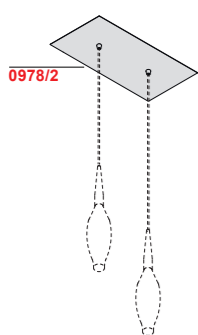

0978/2 + 2 x 0977/3 + 2 x 1603