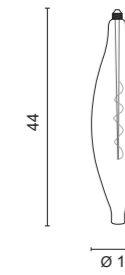

Light sources

E27 LED
.70 - 5W 250lm 2000K
.71 - 5W 150lm 2000K

Dim 0,20 Kg

0977/3

Portalampe E27 con cavo 3 mt
Lamp holder E27 with cable 3 mt

.71 Fumè

0977/5

Portalampe E27 con cavo 5 mt
Lamp holder E27 with cable 5 mt

.71 Fumè

1600.70 + 0977/... 1600.71 + 0977/...

1601.70 + 0977/... 1601.71 + 0977/...

1602.70 + 0977/... 1602.71 + 0977/...

1603

.70 Retrò

Light sources

E27 LED
11W 100lm 2000K

Dim 0,50 Kg

1604

.70 Retrò

Light sources

E27 LED
11W 100lm 2000K

Dim 0,50 Kg

1603.70 + 0977/...

1604.70 + 0977/...