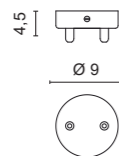

0976/2 1,00 Kg
IN: 50/60Hz 220-240V
Rosone - 2 Unidea
Ceiling rose - 2 Unidea
.71 Fumè