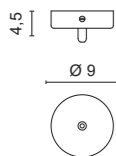

0977/3

Portalampe E27 con cavo 3 mt
Lamp holder E27 with cable 3 mt

.71 Fumè

0977/5

Portalampe E27 con cavo 5 mt
Lamp holder E27 with cable 5 mt

.71 Fumè

Rosoni - Ceiling roses

0976/1 1,00 Kg
 IN: 50/60Hz 220-240V
 Rosone - 1 Unidea
 Ceiling rose - 1 Unidea
 .71 Fumè