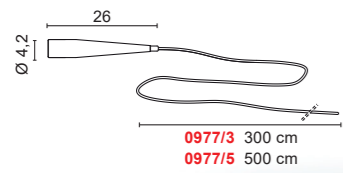

0977/5

Portalampe E27 con cavo 5 mt
Lamp holder E27 with cable 5 mt

.71 Fumè

1600.70 + 0977/... 1600.71 + 0977/...