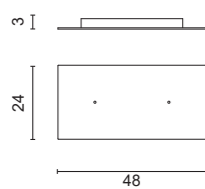

0978/2 + 2 x 0977/3 + 2 x 1603