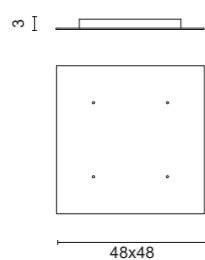

0978/4 3,80 Kg
IN: 50/60Hz 220-240V
Rosone - 4 Unidea
Ceiling rose - 4 Unidea
.02 Nero - Black
F

0978/4 + 4 x 0977/3 + 4 x 1602