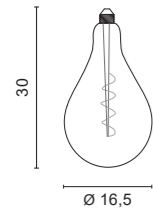

Dim 0,20 Kg

1601

.70 Retrò
.71 Fumè

Light sources

E27 LED
.70 - 5W 250lm 2000K
.71 - 5W 150lm 2000K

Dim 0,20 Kg

1602

.70 Retrò
.71 Fumè