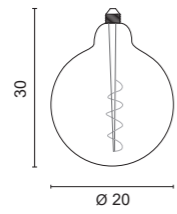

Dim 0,20 Kg

1601

.70 Retrò
.71 Fumè

Light sources

E27 LED
.70 - 5W 250lm 2000K
.71 - 5W 150lm 2000K

Dim 0,20 Kg

1602

.70 Retrò
.71 Fumè