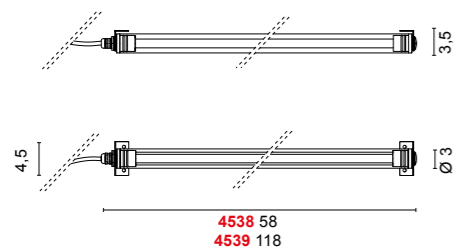

WANDA RGB

4538 Wanda RGB
.33 Acciaio satinato - Matt steel

Light sources
LED 7,2W 24V

Versione ETL disponibile a richiesta.
ETL version available upon request.

4539 Wanda RGB
.33 Acciaio satinato - Matt steel

Light sources
LED 7,2W 24V

Versione ETL disponibile a richiesta.
ETL version available upon request.