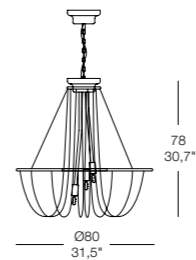

+ fall

FALL PL50

3 x MAX 60W G9 halopin 
 o/or
 3 x MAX 42W G9 alo.  ENERGY SAVER
 CE  IP 20

FALL PL80

6 x MAX 60W G9 halopin 
 o/or
 6 x MAX 42W G9 alo.  ENERGY SAVER
 CE  IP 20

FALL PL120

6 x MAX 75W G9 halopin 
 o/or
 6 x MAX 42W G9 alo.  ENERGY SAVER
 CE  IP 20

FALL S050

3 x MAX 60W G9 halopin 
 o/or
 3 x MAX 42W G9 alo.  ENERGY SAVER
 CE  IP 20

FALL S080

6 x MAX 60W G9 halopin 
 o/or
 6 x MAX 42W G9 alo.  ENERGY SAVER
 CE  IP 20

FALL S0120

6 x MAX 75W G9 halopin 
 o/or
 6 x MAX 42W G9 alo.  ENERGY SAVER
 CE  IP 20

FALL PA

3 x MAX 40W G9 halopin 
 o/or
 3 x MAX 33W G9 alo.  ENERGY SAVER
 CE  IP 20

FALL

technical detailed lists

design **Carmen Andretta**

Collezione di lampade in metallo cromato. Gli ornamenti sono disponibili nelle seguenti varianti: perla cristallo, perla nera, cristalli Swarovsky Strass e Spectra.