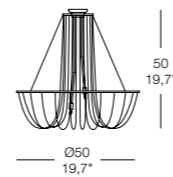

+ fall

FALL PL50

3 x MAX 60W G9 halopin 
 o/or
 3 x MAX 42W G9 alo.  ENERGY SAVER
 CE  IP 20

FALL PL80

6 x MAX 60W G9 halopin 
 o/or
 6 x MAX 42W G9 alo.  ENERGY SAVER
 CE  IP 20

FALL PL120

6 x MAX 75W G9 halopin 
 o/or
 6 x MAX 42W G9 alo.  ENERGY SAVER
 CE  IP 20

FALL S050

3 x MAX 60W G9 halopin 
 o/or
 3 x MAX 42W G9 alo.  ENERGY SAVER
 CE  IP 20

FALL S080

6 x MAX 60W G9 halopin 
 o/or
 6 x MAX 42W G9 alo.  ENERGY SAVER
 CE  IP 20

FALL S0120

6 x MAX 75W G9 halopin 
 o/or
 6 x MAX 42W G9 alo.  ENERGY SAVER
 CE  IP 20

FALL PA

3 x MAX 40W G9 halopin 
 o/or
 3 x MAX 33W G9 alo.  ENERGY SAVER
 CE  IP 20

FALL

technical detailed lists

design **Carmen Andretta**

Collezione di lampade in metallo cromato. Gli ornamenti sono disponibili nelle seguenti varianti: perla cristallo, perla nera, cristalli Swarovsky Strass e Spectra.