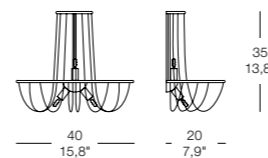

FALL S050

3 x MAX 60W G9 halopin 
 o/or
 3 x MAX 42W G9 alo.  ENERGY SAVER
 CE  IP 20

FALL S080

6 x MAX 60W G9 halopin 
 o/or
 6 x MAX 42W G9 alo.  ENERGY SAVER
 CE  IP 20

FALL S0120

6 x MAX 75W G9 halopin 
 o/or
 6 x MAX 42W G9 alo.  ENERGY SAVER
 CE  IP 20

FALL PA

3 x MAX 40W G9 halopin 
 o/or
 3 x MAX 33W G9 alo.  ENERGY SAVER
 CE  IP 20

FALL

technical detailed lists

design **Carmen Andretta**

Collezione di lampade in metallo cromato. Gli ornamenti sono disponibili nelle seguenti varianti: perla cristallo, perla nera, cristalli Swarovsky Strass e Spectra.