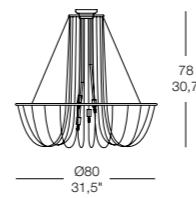

+ fall

FALL PL50

3 x MAX 60W G9 halopin 
 o/or
 3 x MAX 42W G9 alo.  ENERGY SAVER
 CE  IP 20

FALL PL80

6 x MAX 60W G9 halopin 
 o/or
 6 x MAX 42W G9 alo.  ENERGY SAVER
 CE  IP 20

FALL PL120

6 x MAX 75W G9 halopin 
 o/or
 6 x MAX 42W G9 alo.  ENERGY SAVER
 CE  IP 20

FALL S050

3 x MAX 60W G9 halopin 
 o/or
 3 x MAX 42W G9 alo.  ENERGY SAVER
 CE  IP 20

FALL S080

6 x MAX 60W G9 halopin 
 o/or
 6 x MAX 42W G9 alo.  ENERGY SAVER
 CE  IP 20

FALL S0120

6 x MAX 75W G9 halopin 
 o/or
 6 x MAX 42W G9 alo.  ENERGY SAVER
 CE  IP 20

FALL PA

3 x MAX 40W G9 halopin 
 o/or
 3 x MAX 33W G9 alo.  ENERGY SAVER
 CE  IP 20

FALL

technical detailed lists

design **Carmen Andretta**

Collezione di lampade in metallo cromato. Gli ornamenti sono disponibili nelle seguenti varianti: perla cristallo, perla nera, cristalli Swarovsky Strass e Spectra.