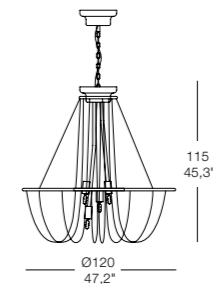

+ fall

FALL PL50

3 x MAX 60W G9 halopin 
 o/or
 3 x MAX 42W G9 alo.  ENERGY SAVER
 CE  IP 20

FALL PL80

6 x MAX 60W G9 halopin 
 o/or
 6 x MAX 42W G9 alo.  ENERGY SAVER
 CE  IP 20

FALL PL120

6 x MAX 75W G9 halopin 
 o/or
 6 x MAX 42W G9 alo.  ENERGY SAVER
 CE  IP 20

FALL S050

3 x MAX 60W G9 halopin 
 o/or
 3 x MAX 42W G9 alo.  ENERGY SAVER
 CE  IP 20

FALL S080

6 x MAX 60W G9 halopin 
 o/or
 6 x MAX 42W G9 alo.  ENERGY SAVER
 CE  IP 20

FALL S0120

6 x MAX 75W G9 halopin 
 o/or
 6 x MAX 42W G9 alo.  ENERGY SAVER
 CE  IP 20

FALL PA

3 x MAX 40W G9 halopin 
 o/or
 3 x MAX 33W G9 alo.  ENERGY SAVER
 CE  IP 20

FALL

technical detailed lists

design **Carmen Andretta**

Collezione di lampade in metallo cromato. Gli ornamenti sono disponibili nelle seguenti varianti: perla cristallo, perla nera, cristalli Swarovsky Strass e Spectra.