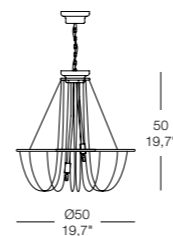

+ fall

FALL PL50

3 x MAX 60W G9 halopin 
 o/or
 3 x MAX 42W G9 alo.  ENERGY SAVER
 CE  IP 20

FALL PL80

6 x MAX 60W G9 halopin 
 o/or
 6 x MAX 42W G9 alo.  ENERGY SAVER
 CE  IP 20

FALL PL120

6 x MAX 75W G9 halopin 
 o/or
 6 x MAX 42W G9 alo.  ENERGY SAVER
 CE  IP 20

FALL S050

3 x MAX 60W G9 halopin 
 o/or
 3 x MAX 42W G9 alo.  ENERGY SAVER
 CE  IP 20

FALL S080

6 x MAX 60W G9 halopin 
 o/or
 6 x MAX 42W G9 alo.  ENERGY SAVER
 CE  IP 20

FALL S0120

6 x MAX 75W G9 halopin 
 o/or
 6 x MAX 42W G9 alo.  ENERGY SAVER
 CE  IP 20

FALL PA

3 x MAX 40W G9 halopin 
 o/or
 3 x MAX 33W G9 alo.  ENERGY SAVER
 CE  IP 20

FALL

technical detailed lists

design **Carmen Andretta**

Collezione di lampade in metallo cromato. Gli ornamenti sono disponibili nelle seguenti varianti: perla cristallo, perla nera, cristalli Swarovsky Strass e Spectra.