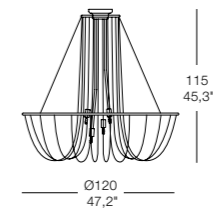

+ fall

FALL PL50

3 x MAX 60W G9 halopin 
 o/or
 3 x MAX 42W G9 alo.  ENERGY SAVER
 CE  IP 20

FALL PL80

6 x MAX 60W G9 halopin 
 o/or
 6 x MAX 42W G9 alo.  ENERGY SAVER
 CE  IP 20

FALL PL120

6 x MAX 75W G9 halopin 
 o/or
 6 x MAX 42W G9 alo.  ENERGY SAVER
 CE  IP 20

FALL S050

3 x MAX 60W G9 halopin 
 o/or
 3 x MAX 42W G9 alo.  ENERGY SAVER
 CE  IP 20

FALL S080

6 x MAX 60W G9 halopin 
 o/or
 6 x MAX 42W G9 alo.  ENERGY SAVER
 CE  IP 20

FALL S0120

6 x MAX 75W G9 halopin 
 o/or
 6 x MAX 42W G9 alo.  ENERGY SAVER
 CE  IP 20

FALL PA

3 x MAX 40W G9 halopin 
 o/or
 3 x MAX 33W G9 alo.  ENERGY SAVER
 CE  IP 20

FALL

technical detailed lists

design **Carmen Andretta**

Collezione di lampade in metallo cromato. Gli ornamenti sono disponibili nelle seguenti varianti: perla cristallo, perla nera, cristalli Swarovsky Strass e Spectra.