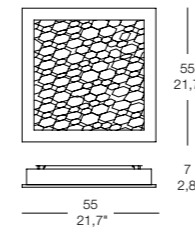

GROOVE R 55

**GROOVE Q 35**

2 x MAX 18W 2G11 fluo 

Ballast elettronico  
Electronic ballast

**GROOVE Q 55**

4 x MAX 36W 2G11 fluo 

Ballast elettronico  
Electronic ballast

**GROOVE R 55**