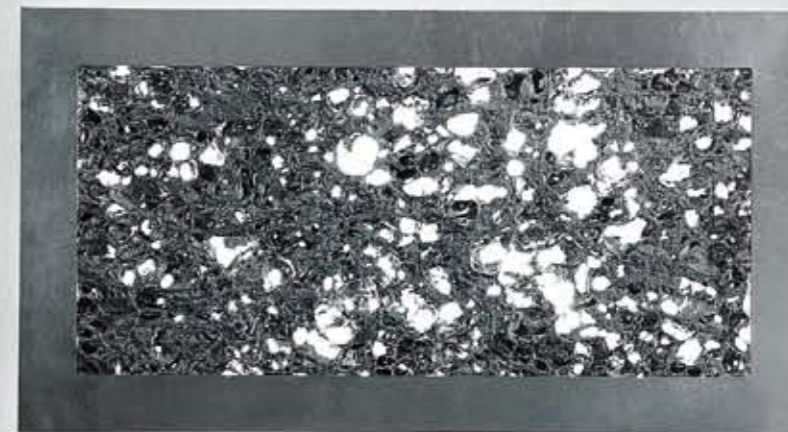

+ groove

GROOVE Q 55

EVISTYLE

272 / 273

DESIGN ANDREA LAZZARI

GROOVE R 55

GROOVE Q 35

GROOVE Q 55

# GROOVE

technical  
detailed lists

design **Andrea Lazzari**

Collezione di lampade in metallo disponibile nelle finiture: foglia oro, foglia argento, foglia rame o bianco opaco; diffusore in schiuma di alluminio verniciata oro, argento o bianco opaco.