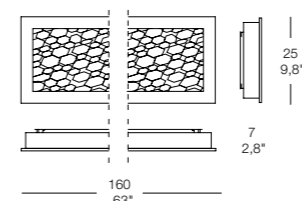

GROOVE R 160

2 x MAX 80W G5 fluo

Ballast elettronico
Electronic ballast

GROOVE

technical
detailed lists

design **Andrea Lazzari**

Collezione di lampade in metallo disponibile nelle finiture: foglia oro, foglia argento, foglia rame o bianco opaco; diffusore in schiuma di alluminio verniciata oro, argento o bianco opaco.

Collection of lamps in metal available in the finishes: gold leaf, silver leaf, copper leaf or matt white; shade in aluminium foam painted in gold or silver colour.

Collection de lampes en metal disponible dans les finitions: feuille d'or, feuille d'argent, feuille de cuivre or blanc opaque; diffuseur en écume d'aluminium teintée en couleur or ou argent.

Kollektion von Leuchten aus Metall verfügbar in den Ausführungen: Goldfolie, Silberfolie, Kupferfolie oder matt weiß; Diffusoren aus Aluminiumschaum lackiert in den Farben gold oder silber.

Colección de lámparas en metal disponible acabado con: hoja de oro, hoja de plata, hoja de cobre o blanco opaco; difusor en espuma de aluminio pintada oro, plata o blanco opaco.

Коллекция ламп из металла доступный в отделках: золотой лист, серебрянный лист, медянный лист или белый матовый, отражатель из алюминиевой пены раскрашена золотом, серебром или матовым белым.