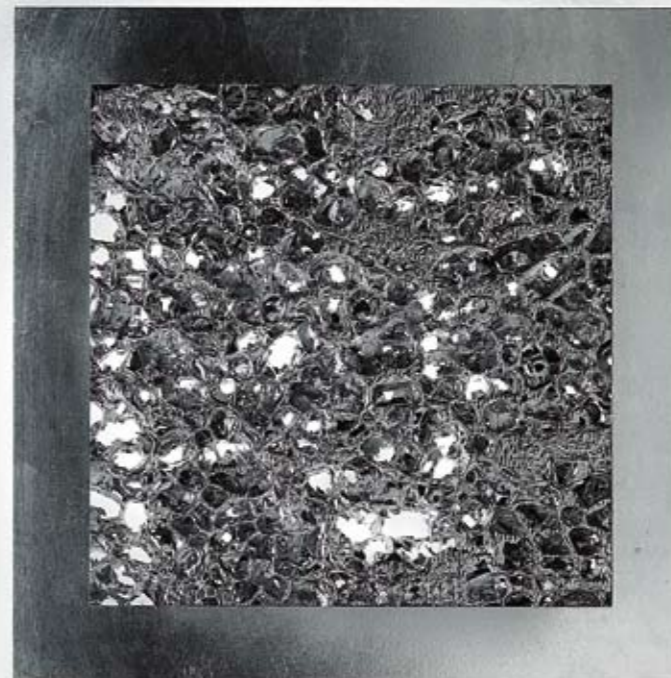

+ groove

GROOVE Q 55

EVISTYLE

272 / 273

DESIGN ANDREA LAZZARI

GROOVE R 55

GROOVE Q 35

GROOVE Q 55

# GROOVE

technical  
detailed lists

design **Andrea Lazzari**

Collezione di lampade in metallo disponibile nelle finiture: foglia oro, foglia argento, foglia rame o bianco opaco; diffusore in schiuma di alluminio verniciata oro, argento o bianco opaco.

Коллекция ламп из металла доступный в отделках: золотой лист, серебрянный лист, медянный лист или белый матовый, отражатель из алюминиевой пены раскрашена золотом, серебром или матовым белым.