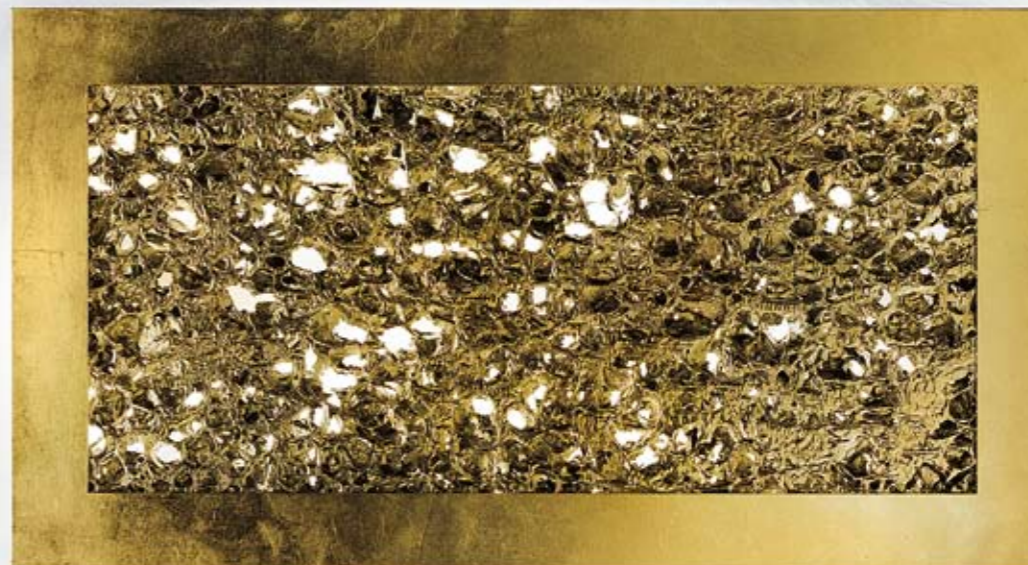

+ groove

GROOVE Q 55

EVISTYLE

272 / 273

DESIGN ANDREA LAZZARI

GROOVE R 55

GROOVE Q 35

GROOVE Q 55

# GROOVE

technical  
detailed lists

design **Andrea Lazzari**

Collezione di lampade in metallo disponibile nelle finiture: foglia oro, foglia argento, foglia rame o bianco opaco; diffusore in schiuma di alluminio verniciata oro, argento o bianco opaco.