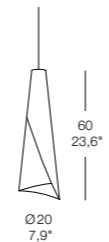

+ roll

EVISTYLE

256 / 257

DESIGN ANDREA LAZZARI

ROLL SO

**ROLL SO S/R**

**SOLO ONLY**

1 x MAX 75W E27 PAR 30

o/or

1 x MAX 23W E27 PL-EL fluo

CE IP 20

**SYSTEM 100 A**

100 - 39,4" 3 - 1,2"

**SYSTEM 150 A**

150 - 59,1" 3 - 1,2"

CE IP 20