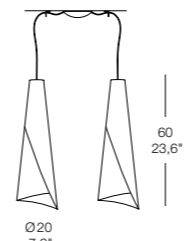

ROLL SO 2

SOLO ONLY

2 x MAX 75W E27 PAR 30

o/or

2 x MAX 23W E27 PL-EL fluo

CE IP 20

ROLL

technical detailed lists

design **andrea lazzari**

Collezione di lampade in metallo e diffusore in lamina di PVC, disponibile nelle finiture oro satinato, rame satinato e acciaio satinato.

Collection of lamps in metal with shade in PVC lamina, available in the satin finishes gold, copper and steel.

Collection de lampes en metal et diffuseur en feuille de PVC, disponible dans les finitions satinées or, cuivre et acier.

Kollektion von Leuchten aus Metall und Diffusor aus PVC Lamina, verfügbar in den satinieren Ausführungen gold, Kupfer und Stahl.

Colección de lámparas en metal y difusor en lámina PVC, disponible acabado con oro satinado, cobre satinado y acero satinado.

Коллекция ламп из металла и отражатель из пластины из ПВХ, доступный в отделка сатинированное золото, сатинированное медь и сатинированный сталь.