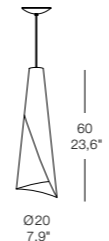

o/or

1 x MAX 23W E27 PL-EL fluo

CE IP 20

**SYSTEM 100 A**

100 - 39,4" 3 - 1,2"

**SYSTEM 150 A**

150 - 59,1" 3 - 1,2"

CE IP 20