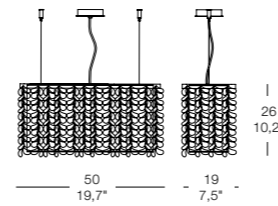

**YORK**  
 technical  
 detailed lists  
 design **andrea lazzari**

**YORK SO 50**

2 x MAX 75W E27 inc.   
 o/or  
 2 x MAX 52W E27 alo. ENERGY SAVER  
 o/or  
 2 x MAX 20W E27 PL-EL ENERGY SAVER  
 CE