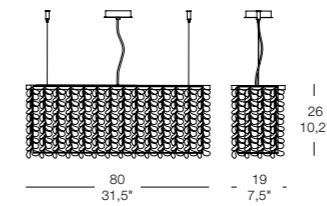

**YORK**  
 technical  
 detailed lists  
 design **andrea lazzari**

**YORK SO 50**

2 x MAX 75W E27 inc.   
 o/or  
 2 x MAX 52W E27 alo. ENERGY SAVER  
 o/or  
 2 x MAX 20W E27 PL-EL ENERGY SAVER  
 CE