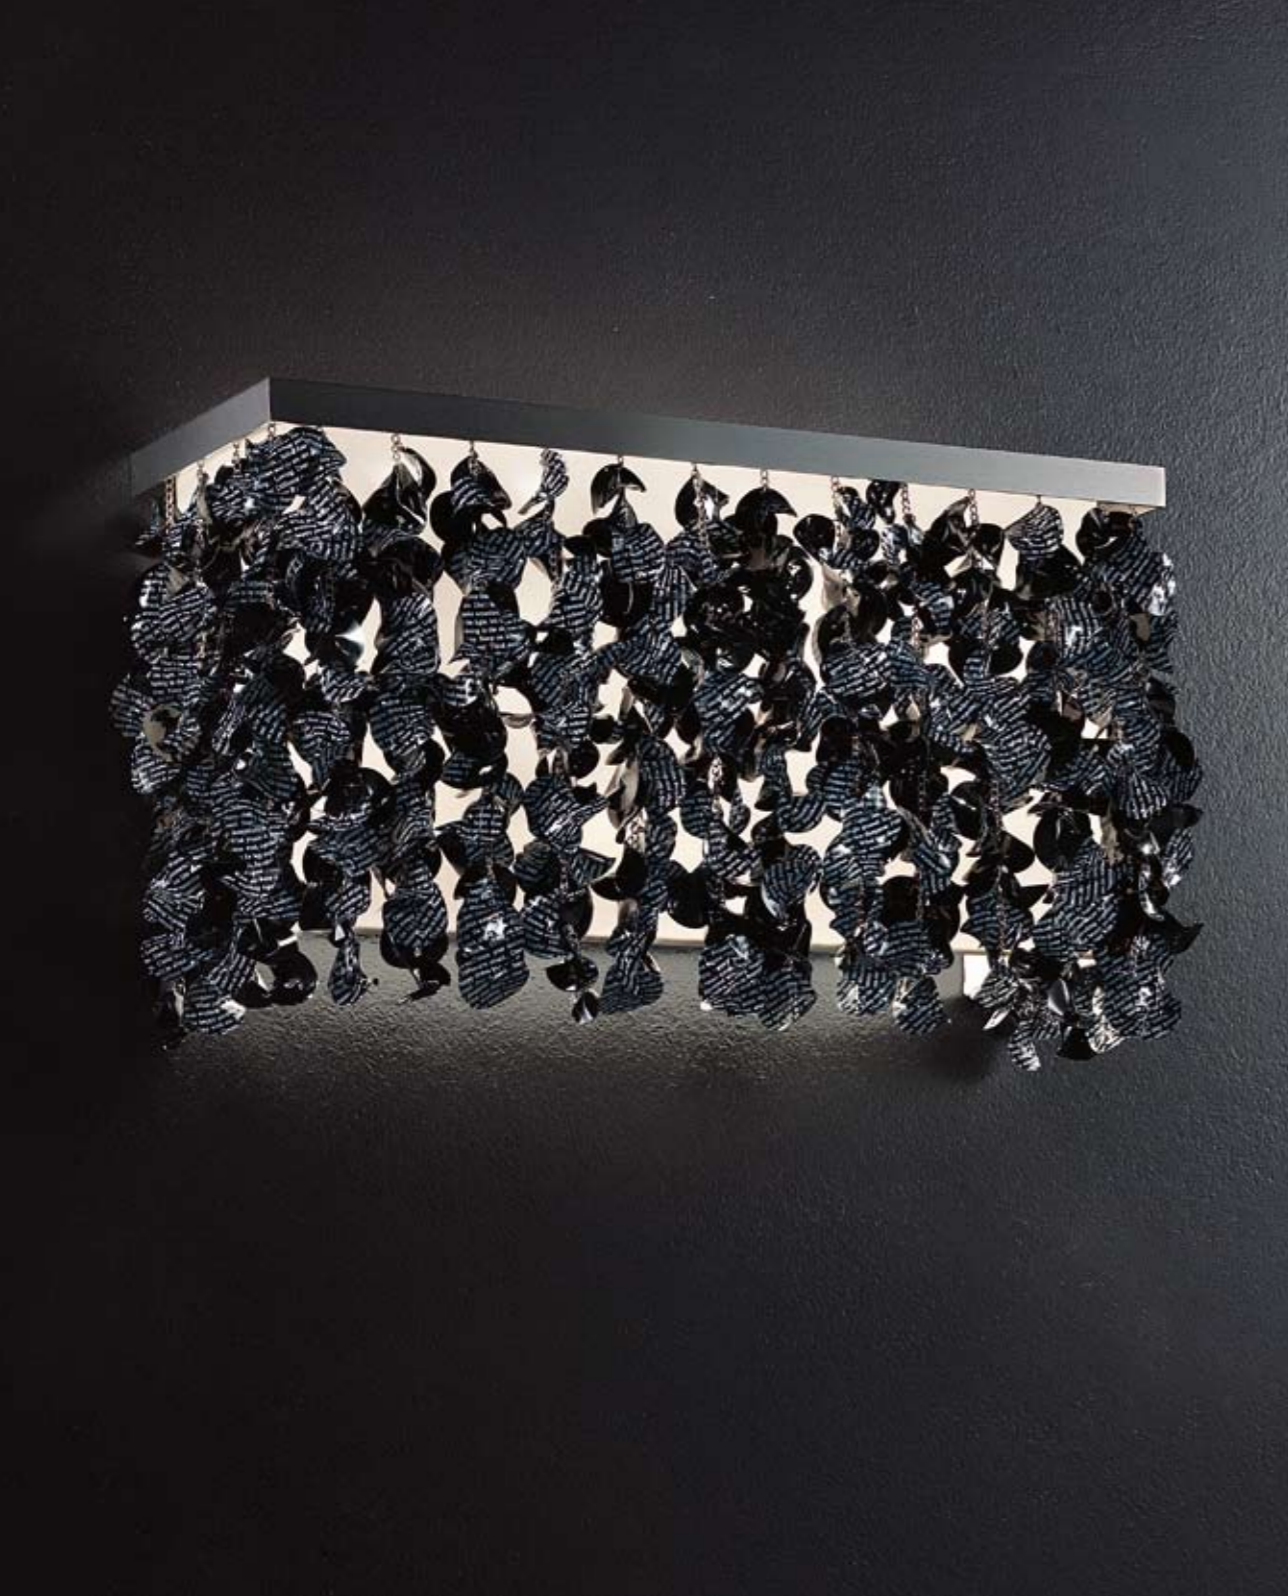

YORK PA 50 - YORK PA 35