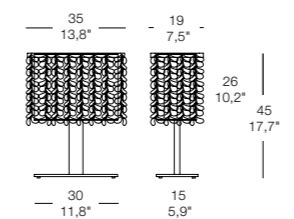

YORK TA

2 x MAX 75W E27 inc.
o/or
2 x MAX 52W E27 alo. ENERGY SAVER
o/or
2 x MAX 20W E27 PL-EL ENERGY SAVER
CE

Collezione di lampade in metallo, disponibile nelle finiture oro satinato e nichel satinato. Gli accessori sono disponibili di serie nelle colorazioni: bianco perlato, oro opaco e cromo iridato. Su richiesta possono essere forniti nelle colorazioni: BT) bianco con testi in nero, NT) nero con testi in bianco e VI) viola iridato.

Collection of lamps in metal, available in the satin finishes gold and nickel. The accessories are available as standard in the colours: pearly white, matt gold and rainbow-coloured chrome. Upon request, they can be supplied in the colours: BT) white with black texts, NT) black with white texts and VI) rainbow-coloured violet.

Collection de lampes en metal, disponible dans les finitions satinées or et nickel. Les accessoires sont disponibles de serie dans les couleurs: blanc perlé, or opaque et chrome irisé. A la demande, ils peuvent être fourni dans les couleurs: BT) blanc avec textes noirs, NT) noir avec textes blancs et VI) violet irisé.

Kollektion von Leuchten aus Metall, verfügbar in den satinierten Ausführungen gold und Nickel. Die Zubehörteile sind serienmäßig verfügbar in den Farben: perlfarbig weiß, matt gold und regenbogenfarbig Chrom. Auf Wunsch sie können auch in den folgenden Farben geliefert: BT) weiß mit schwarzen Texten, NT) schwarz mit weißen Texten und VI) regenbogenfarbig violett.

Colección de lámparas en metal, disponible acabado con oro satinado y niquel satinado. Los accesorios son disponibles de serie en los colores: blanco perlado, oro opaco y cromo iridiscente. A solicitud pueden ser provistos en los colores: BT) blanco con textos en negro, NT) negro con textos en blanco y VI) morado iridiscente.

Коллекция ламп из металла, доступный в отделках сатинированное золото и сатинированный никель. Аксессуары доступны по серии в цветах: белый жемчуг, золотой матовый и радужный хром. По запросу могут быть в цветах: BT) белый с чёрными текстами, NT) чёрный с белыми текстами и, VI) радужно-фиолетовый.