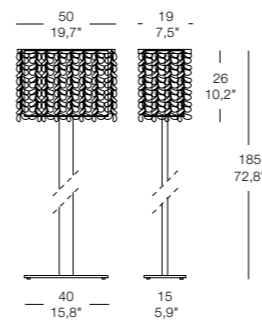

YORK TE

2 x MAX 75W E27 inc.
o/or
2 x MAX 52W E27 alo. ENERGY SAVER
CE