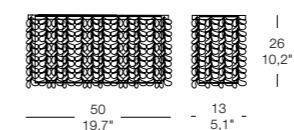

YORK PA 50

2 x MAX 75W E27 inc.
o/or
2 x MAX 52W E27 alo. ENERGY SAVER
o/or
2 x MAX 20W E27 PL-EL ENERGY SAVER
CE