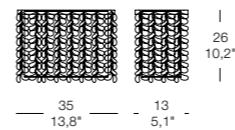

YORK PA 35

2 x MAX 60W E27 inc.
o/or
2 x MAX 42W E27 alo. ENERGY SAVER
o/or
2 x MAX 20W E27 PL-EL ENERGY SAVER
CE