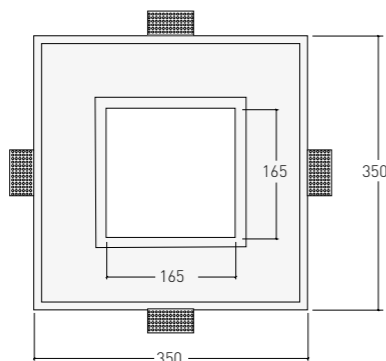

## COOL 1536

REF. 1536  
2 x Max 26 W PCL G24q-3   
Medidas / Size: ↔ 350 mm † 350 mm  
Acabados / Finishes  
Color / Colour: Blanco / White  
Material: Inesplast  
Aleación especial de escayola /  
Special plaster alloy

Reactancia electrónica incluida 2 x 26 W  
Electronic ballast included 2 x 26 W

Empotramiento / Cut out size: 353 x 353 mm

ANEXO TÉCNICO CATÁLOGO GENERAL ESCAYOLA  
ANNEX TECHNICAL PLASTER & LIGHTING