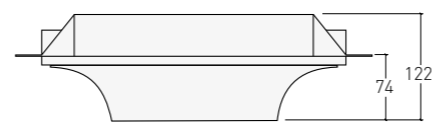

## COOL 1536

REF. 1536  
2 x Max 26 W PCL G24q-3   
Medidas / Size: ↔ 350 mm † 350 mm  
Acabados / Finishes  
Color / Colour: Blanco / White  
Material: Inesplast  
Aleación especial de escayola /  
Special plaster alloy

Reactancia electrónica incluida 2 x 26 W  
Electronic ballast included 2 x 26 W

Empotramiento / Cut out size: 353 x 353 mm

ANEXO TÉCNICO CATÁLOGO GENERAL ESCAYOLA  
ANNEX TECHNICAL PLASTER & LIGHTING