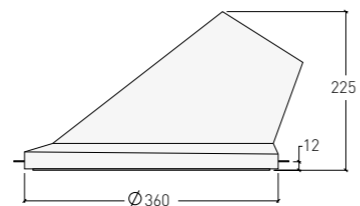

ANEXO TÉCNICO CATÁLOGO GENERAL ESCAYOLA
ANNEX TECHNICAL PLASTER & LIGHTING

CYBE 1036

REF. 1036

1 x Max 50/75/100 W QR111 12 V G53

1 x Max 35/70 W CDM-R111 GX 8,5

1 x Max Led AR111 12 V G53

Medidas / Size: \varnothing 360 mm

Acabados / Finishes

Color / Colour: Blanco / White

Material: Inesplast

Aleación especial de escayola /

Special plaster alloy

Basculante 30° / Adjustable 30°

Empotramiento / Cut out size: \varnothing 363 mm

REF. CYBE 1036