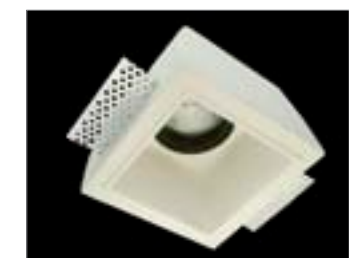

### MEDIDA CORTE / CUT OUT SIZE

130 mm Altura total con bombilla GU10 240V

Total Height with GU10 240 V lamp

122 mm Altura total con bombilla 12V GU5,3

Total Height with 12 V GU5,3 lamp

Opción aro interior en color negro  
Option ring in black color