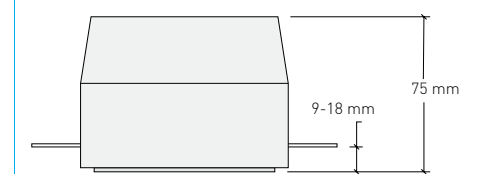

### MEDIDA CORTE / CUT OUT SIZE

130 mm Altura total con bombilla GU10 240V

Total Height with GU10 240 V lamp

122 mm Altura total con bombilla 12V GU5,3

Total Height with 12 V GU5,3 lamp

Opción aro interior en color negro  
Option ring in black color

### MEDIDA CORTE / CUT OUT SIZE

130 mm Altura total con bombilla GU10 240V  
Total Height with GU10 240 V lamp

122 mm Altura total con bombilla 12 V GU5,3  
Total Height with 12 V GU5,3 lamp

Opción aro interior en color negro  
Option ring in black color