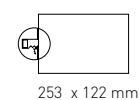

### MEDIDA CORTE / CUT OUT SIZE

130 mm Altura total con bombilla GU10 240V

Total Height with GU10 240 V lamp

122 mm Altura total con bombilla 12V GU5,3

Total Height with 12 V GU5,3 lamp

Opción aro interior en color negro  
Option ring in black color

### MEDIDA CORTE / CUT OUT SIZE

130 mm Altura total con bombilla GU10 240V  
Total Height with GU10 240 V lamp

122 mm Altura total con bombilla 12 V GU5,3  
Total Height with 12 V GU5,3 lamp

Opción aro interior en color negro  
Option ring in black color