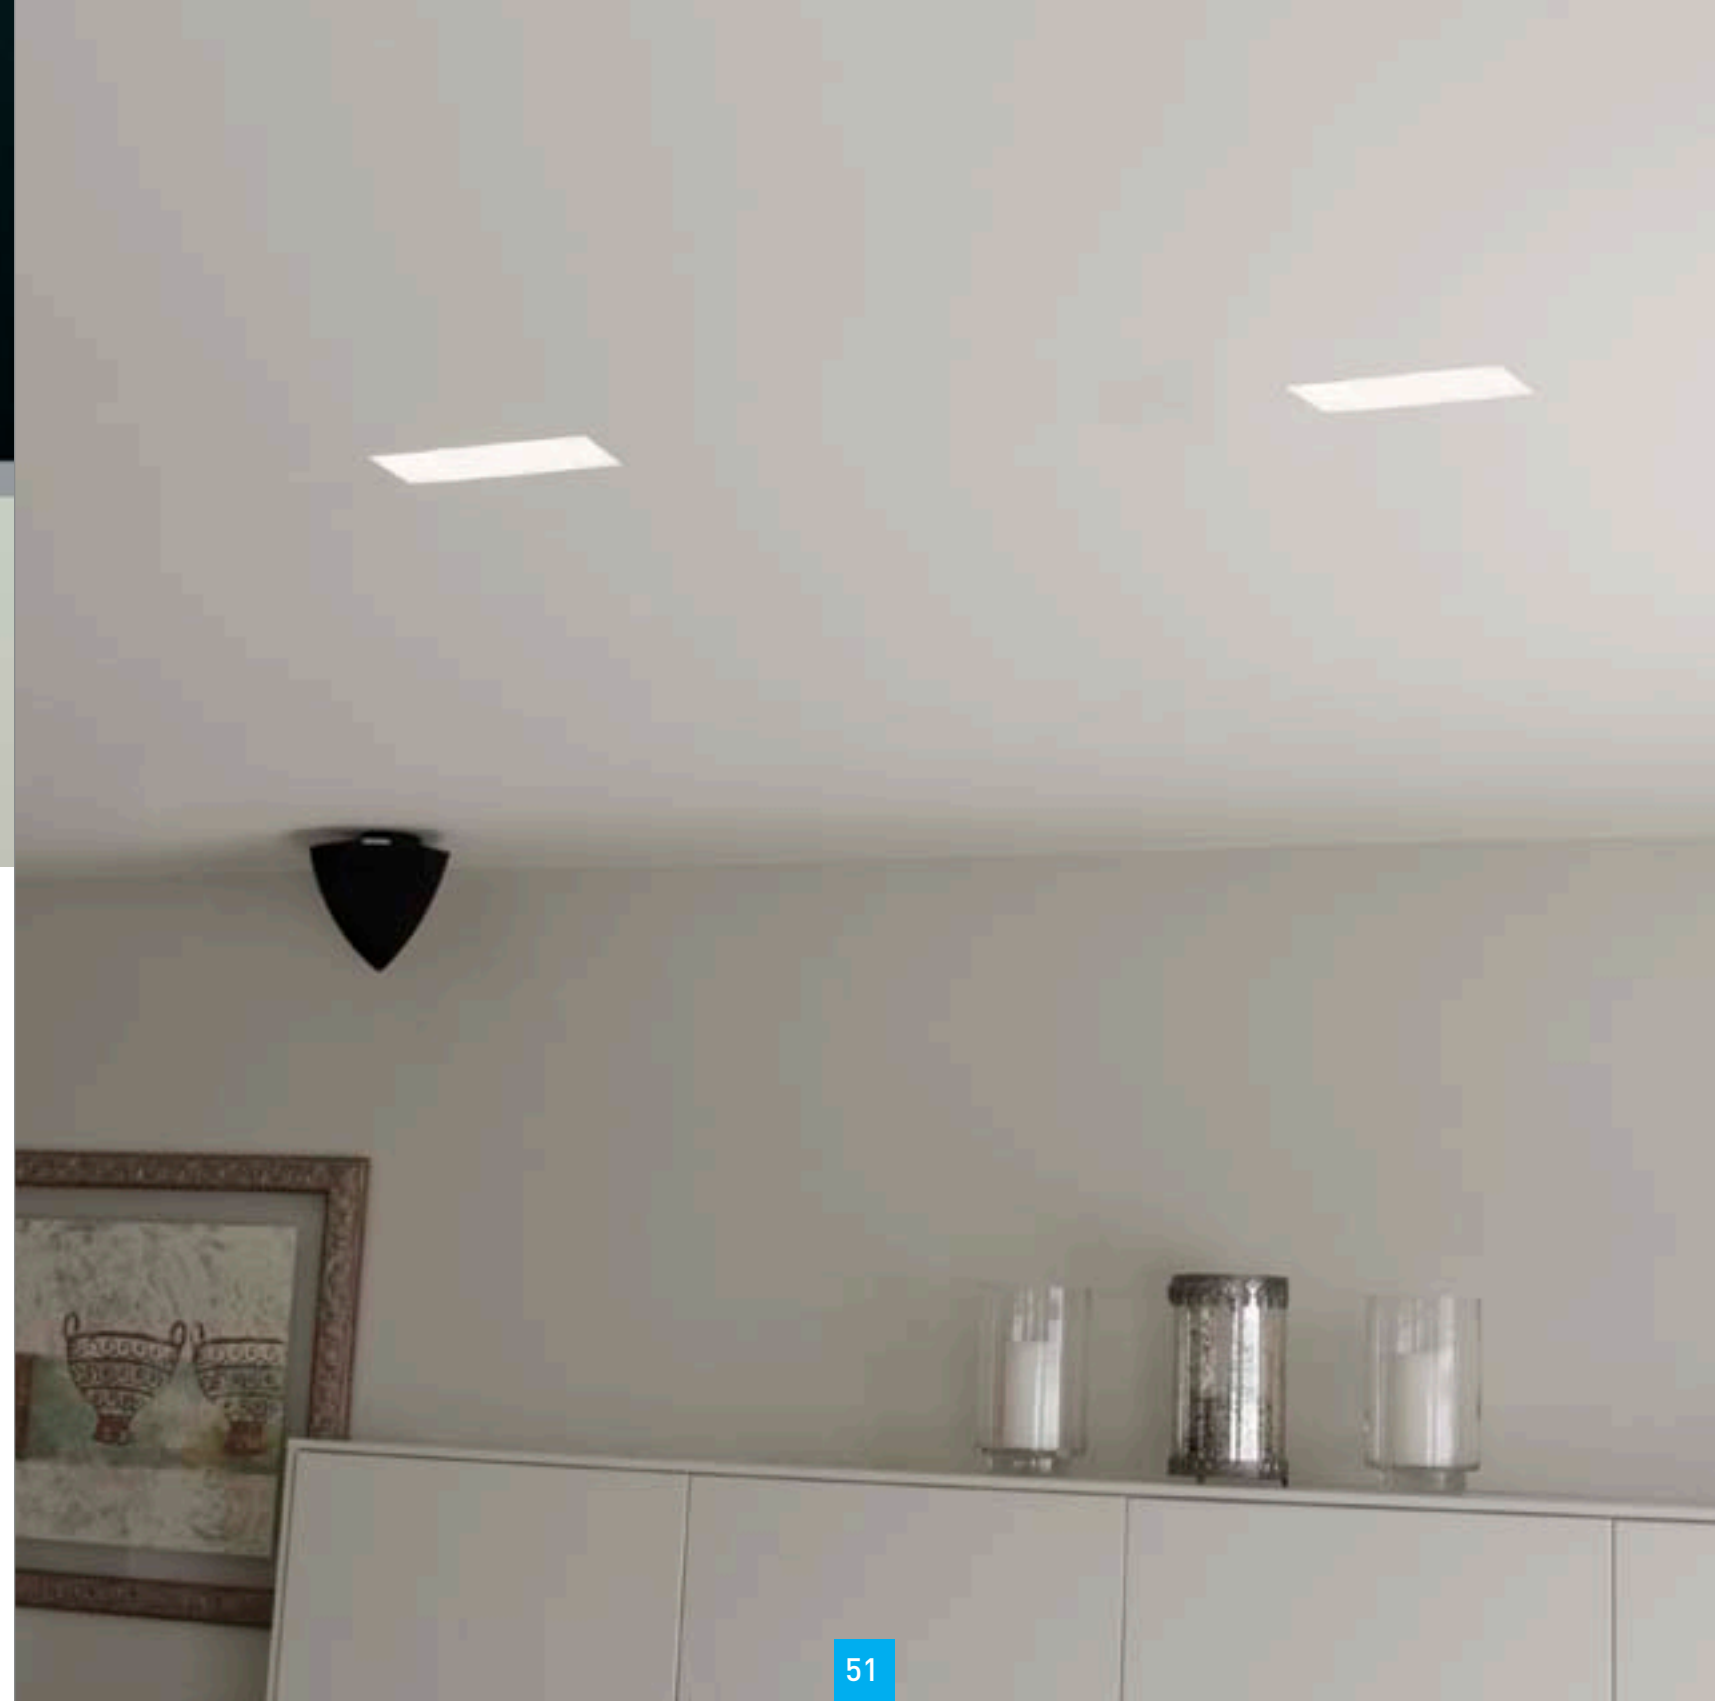

### MEDIDA CORTE / CUT OUT SIZE

130 mm Altura total con bombilla GU10 240V  
Total Height with GU10 240 V lamp

122 mm Altura total con bombilla 12 V GU5,3  
Total Height with 12 V GU5,3 lamp

Opción aro interior en color negro  
Option ring in black color