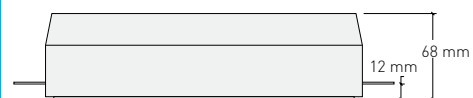

130 mm Altura total con bombilla GU10 240V
Total Height with GU10 240 V lamp

122 mm Altura total con bombilla 12 V GU5,3
Total Height with 12 V GU5,3 lamp