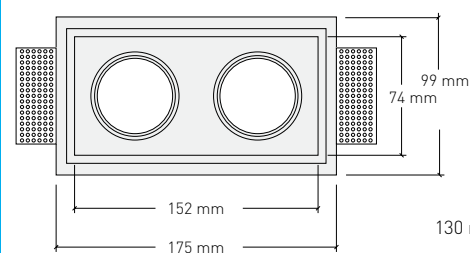

### MEDIDA CORTE / CUT OUT SIZE

130 mm Altura total con bombilla GU10 240V

Total Height with GU10 240 V lamp

122 mm Altura total con bombilla 12V GU5,3

Total Height with 12 V GU5,3 lamp

Opción aro interior en color negro  
Option ring in black color

### MEDIDAS / MEASURES

### MEDIDA CORTE / CUT OUT SIZE

130 mm Altura total con bombilla GU10 240V  
Total Height with GU10 240 V lamp

122 mm Altura total con bombilla 12 V GU5,3  
Total Height with 12 V GU5,3 lamp

Opción aro interior en color negro  
Option ring in black color