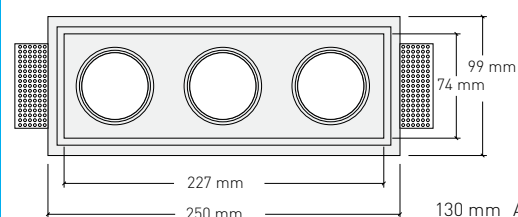

### MEDIDA CORTE / CUT OUT SIZE

130 mm Altura total con bombilla GU10 240V  
Total Height with GU10 240 V lamp

122 mm Altura total con bombilla 12 V GU5,3  
Total Height with 12 V GU5,3 lamp

Opción aro interior en color negro  
Option ring in black color