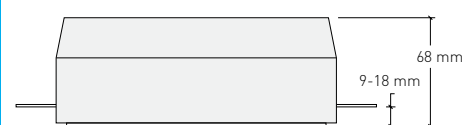

### MEDIDA CORTE / CUT OUT SIZE

130 mm Altura total con bombilla GU10 240V

Total Height with GU10 240 V lamp

122 mm Altura total con bombilla 12V GU5,3

Total Height with 12 V GU5,3 lamp

Opción aro interior en color negro  
Option ring in black color

### MEDIDAS / MEASURES

### MEDIDA CORTE / CUT OUT SIZE

130 mm Altura total con bombilla GU10 240V

Total Height with GU10 240 V lamp

122 mm Altura total con bombilla 12 V GU5,3

Total Height with 12 V GU5,3 lamp

Opción aro interior en color negro  
Option ring in black color