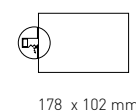

### MEDIDA CORTE / CUT OUT SIZE

130 mm Altura total con bombilla GU10 240V

Total Height with GU10 240 V lamp

122 mm Altura total con bombilla 12V GU5,3

Total Height with 12 V GU5,3 lamp

Opción aro interior en color negro  
Option ring in black color

### MEDIDAS / MEASURES

### MEDIDA CORTE / CUT OUT SIZE

130 mm Altura total con bombilla GU10 240V  
Total Height with GU10 240 V lamp

122 mm Altura total con bombilla 12 V GU5,3  
Total Height with 12 V GU5,3 lamp

Opción aro interior en color negro  
Option ring in black color