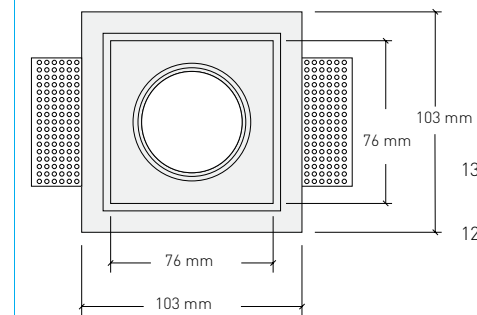

### BOMBILLAS / BULBS

1 x Max 35 / 50 W MR16 12 V GU 5,3

1 x Max 35 / 50 W GU10 240 V

1 x Led GU10 / MR16 GU 5,3

Bombilla led opcional ver página 160 a 163

Optional led spot lamp see page 160 to 163

Portalámparas incluido / Lampholder included

### MEDIDA CORTE / CUT OUT SIZE

130 mm Altura total con bombilla GU10 240V

Total Height with GU10 240 V lamp

122 mm Altura total con bombilla 12V GU5,3

Total Height with 12 V GU5,3 lamp

Opción aro interior en color negro  
Option ring in black color

### MEDIDA CORTE / CUT OUT SIZE

130 mm Altura total con bombilla GU10 240V  
Total Height with GU10 240 V lamp

122 mm Altura total con bombilla 12 V GU5,3  
Total Height with 12 V GU5,3 lamp

Opción aro interior en color negro  
Option ring in black color