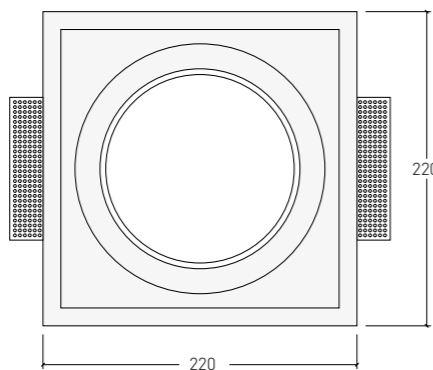

GLORY 1057

REF. 1057

1 x Max 50/75/100 W QR111 12 V G53

1 x Max 35/70 W CDM-R111 GX 8,5

1 x Max Led AR111 12 V G53

Medidas / Size: ↔ 220 mm ↓ 220 mm

Acabados / Finishes

Color / Colour: Blanco / White

Material: Inesplast

Aleación especial de escayola /

Special plaster alloy

Basculante 30° / Adjustable 30°

Empotramiento / Cut out size: 223 x 223 mm

REF. GLORY 1057

PRECIO PVP. / PRICE : 63 €