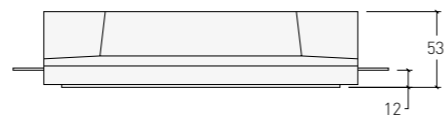

GLORY 1057

REF. 1057

1 x Max 50/75/100 W QR111 12 V G53

1 x Max 35/70 W CDM-R111 GX 8,5

1 x Max Led AR111 12 V G53

Medidas / Size: ↔ 220 mm ↓ 220 mm

Acabados / Finishes

Color / Colour: Blanco / White

Material: Inesplast

Aleación especial de escayola /

Special plaster alloy

Basculante 30° / Adjustable 30°

Empotramiento / Cut out size: 223 x 223 mm

REF. GLORY 1057

PRECIO PVP. / PRICE : 63 €