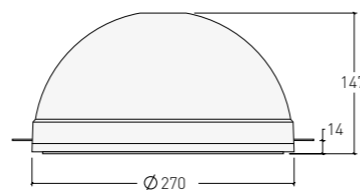

JUMBO 1055

REF. 1055

- 1 x Max 100 W E27
- 1 x Compact fluorescent E-27 Globe Comp. Fluo.
- 1 x Led E-27 RGB
- 1 x Globe Cúpula E-27 Metálica 100 W

Medidas / Size: \varnothing 270 mm

Acabados / Finishes

Color / Colour: Blanco / White

Material: Inesplast

Aleación especial de escayola /

Special plaster alloy

Empotramiento / Cut out size: \varnothing 273 mm

REF. JUMBO 1055
PRECIO PVP. / PRICE : 40 €