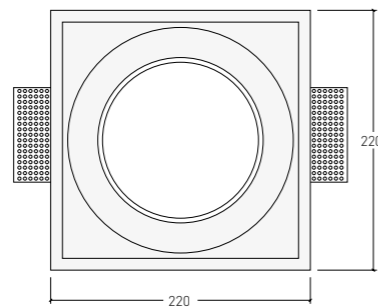

KU 1 1026

REF. 1026

1 x Max 50/75/100 W QR111 12 V
 1 x Max 35/70 W CDM-R111 GX 8,5
 1 x Max Led AR111 12 V G53

Medidas / Size: ↔ 220 mm † 220 mm

Acabados / Finishes

Color / Colour: Blanco / White

Material: Inesplast

Aleación especial de escayola /

Special plaster alloy

Basculante 30° / Adjustable 30°

Empotramiento / Cut out size: 223 x 223 mm

REF. KU 1 1026
 PRECIO PVP. / PRICE : 63 €

KU 2 1027

REF. 1027

2 x Max 50/75/100 W QR111 12 V
 2 x Max 35/70 W CDM-R111 GX 8,5
 2 x Max Led AR111 12 V G53

Medidas / Size: ↔ 406 mm † 220 mm

Acabados / Finishes

Color / Colour: Blanco / White

Material: Inesplast

Aleación especial de escayola /

Special plaster alloy

Basculante 30° / Adjustable 30°

Empotramiento / Cut out size: 409 x 223 mm

REF. KU 2 1027
 PRECIO PVP. / PRICE : 108 €

KU 3 1028

REF. 1028
 3 x Max 50/75/100 W QR111 12 V G53
 3 x Max 35/70 W CDM-R111 GX 8,5
 3 x Max Led AR111 12 V G53
 Medidas / Size: ↔ 590 mm ↓ 220 mm
 Acabados / Finishes
 Color / Colour: Blanco / White
 Material: Inesplast
 Aleación especial de escayola /
 Special plaster alloy