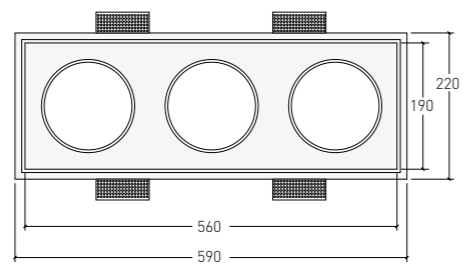

KU 1 1026

REF. 1026

1 x Max 50/75/100 W QR111 12 V
 1 x Max 35/70 W CDM-R111 GX 8,5
 1 x Max Led AR111 12 V G53

Medidas / Size: ↔ 220 mm † 220 mm

Acabados / Finishes

Color / Colour: Blanco / White

Material: Inesplast

Aleación especial de escayola /

Special plaster alloy

Basculante 30° / Adjustable 30°

Empotramiento / Cut out size: 223 x 223 mm

REF. KU 1 1026
 PRECIO PVP. / PRICE : 63 €

KU 2 1027

REF. 1027

2 x Max 50/75/100 W QR111 12 V
 2 x Max 35/70 W CDM-R111 GX 8,5
 2 x Max Led AR111 12 V G53

Medidas / Size: ↔ 406 mm † 220 mm

Acabados / Finishes

Color / Colour: Blanco / White

Material: Inesplast

Aleación especial de escayola /

Special plaster alloy

Basculante 30° / Adjustable 30°

Empotramiento / Cut out size: 409 x 223 mm

REF. KU 2 1027
 PRECIO PVP. / PRICE : 108 €

KU 3 1028

REF. 1028
 3 x Max 50/75/100 W QR111 12 V G53
 3 x Max 35/70 W CDM-R111 GX 8,5
 3 x Max Led AR111 12 V G53
 Medidas / Size: ↔ 590 mm ↓ 220 mm
 Acabados / Finishes
 Color / Colour: Blanco / White
 Material: Inesplast
 Aleación especial de escayola /
 Special plaster alloy