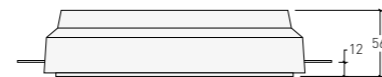

KU 1 1026

REF. 1026

1 x Max 50/75/100 W QR111 12 V
 1 x Max 35/70 W CDM-R111 GX 8,5
 1 x Max Led AR111 12 V G53

Medidas / Size: ↔ 220 mm † 220 mm

Acabados / Finishes

Color / Colour: Blanco / White

Material: Inesplast

Aleación especial de escayola /

Special plaster alloy

Basculante 30° / Adjustable 30°

Empotramiento / Cut out size: 223 x 223 mm

REF. KU 1 1026
 PRECIO PVP. / PRICE : 63 €

KU 2 1027

REF. 1027

2 x Max 50/75/100 W QR111 12 V
 2 x Max 35/70 W CDM-R111 GX 8,5
 2 x Max Led AR111 12 V G53

Medidas / Size: ↔ 406 mm † 220 mm

Acabados / Finishes

Color / Colour: Blanco / White

Material: Inesplast

Aleación especial de escayola /

Special plaster alloy

Basculante 30° / Adjustable 30°

Empotramiento / Cut out size: 409 x 223 mm

REF. KU 2 1027
 PRECIO PVP. / PRICE : 108 €

KU 3 1028

REF. 1028
 3 x Max 50/75/100 W QR111 12 V G53
 3 x Max 35/70 W CDM-R111 GX 8,5
 3 x Max Led AR111 12 V G53
 Medidas / Size: ↔ 590 mm ↓ 220 mm
 Acabados / Finishes
 Color / Colour: Blanco / White
 Material: Inesplast
 Aleación especial de escayola /
 Special plaster alloy