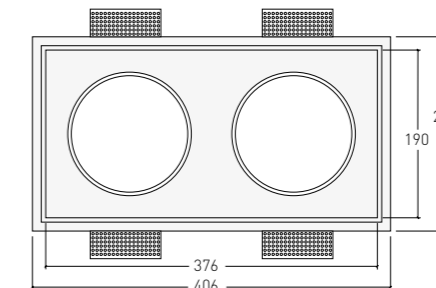

KU 1 1026

REF. 1026

1 x Max 50/75/100 W QR111 12 V
 1 x Max 35/70 W CDM-R111 GX 8,5
 1 x Max Led AR111 12 V G53

Medidas / Size: ↔ 220 mm † 220 mm

Acabados / Finishes

Color / Colour: Blanco / White

Material: Inesplast

Medidas / Size: ↔ 406 mm † 220 mm

Acabados / Finishes

Color / Colour: Blanco / White

Material: Inesplast

Aleación especial de escayola /

Special plaster alloy

Basculante 30° / Adjustable 30°

Empotramiento / Cut out size: 409 x 223 mm

REF. KU 2 1027
 PRECIO PVP. / PRICE : 108 €

KU 3 1028

REF. 1028
 3 x Max 50/75/100 W QR111 12 V G53
 3 x Max 35/70 W CDM-R111 GX 8,5
 3 x Max Led AR111 12 V G53
 Medidas / Size: ↔ 590 mm ↓ 220 mm
 Acabados / Finishes
 Color / Colour: Blanco / White
 Material: Inesplast
 Aleación especial de escayola /
 Special plaster alloy

Empotramiento / Cut out size: 593 x 223 mm

Basculante 30° / Adjustable 30°

REF. KU 3 1028
 PRECIO PVP. / PRICE : 153 €