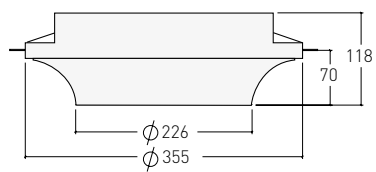

NINA 1539

REF. 1539

2 x Max 26 W PCL G24q-3

Medidas / Size: ϕ 355 mm

Acabados / Finishes

Color / Colour: Blanco / White

Material: Inesplast

Aleación especial de escayola /
Special plaster alloy

Reactancia electrónica incluida 2 x 26 W

Electronic ballast included 2 x 26 W

Empotramiento / Cut out size: ϕ 358 mm

ANEXO TÉCNICO CATÁLOGO GENERAL ESCAYOLA
ANNEX TECHNICAL PLASTER & LIGHTING

REF. NINA 1539