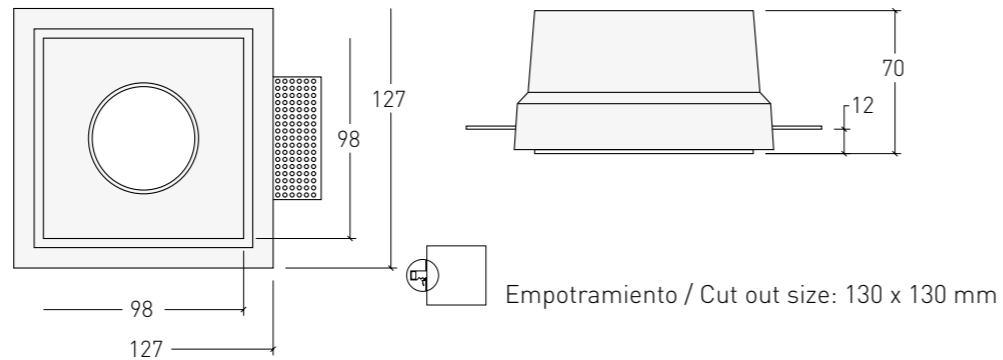

ANEXO TÉCNICO CATÁLOGO GENERAL ESCAYOLA
ANNEX TECHNICAL PLASTER & LIGHTING