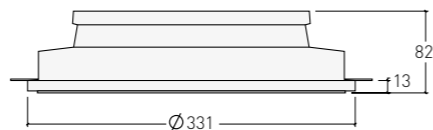

ANEXO TÉCNICO CATÁLOGO GENERAL ESCAYOLA
ANNEX TECHNICAL PLASTER & LIGHTING

RITA 1039 EL

REF. 1039

2 x Max 26 W PCL G24q3

Medidas / Size: \varnothing 331 mm

Acabados / Finishes

Color / Colour: Blanco / White

Material: Inesplast

Aleación especial de escayola /

Special plaster alloy

Reactancia electrónica incluida 2 x 26 W

Electronic ballast included 2 x 26 W

Empotramiento / Cut out size: \varnothing 334 mm

REF. RITA 1039 EL
PRECIO PVP. / PRICE : 129 €