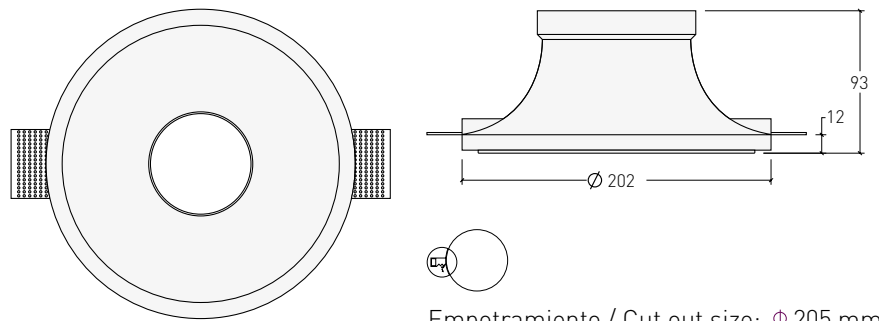

REF. RONDO 1023
PRECIO PVP. / PRICE : 43 €

RONDO 1023

REF. 1023
1 x Max 35 / 50 W MR16 12 V GU 5,3
1 x Led MR16 GU 5,3 12 V
Medidas / Size: \varnothing 202 mm
Acabados / Finishes
Color / Colour: Blanco / White
Material: Inesplast
Aleación especial de escayola /
Special plaster alloy

DA
DA

Empotramiento / Cut out size: \varnothing 205 mm

Basculante 30° / Adjustable 30°

ANEXO TÉCNICO CATÁLOGO GENERAL ESCAYOLA
ANNEX TECHNICAL PLASTER & LIGHTING