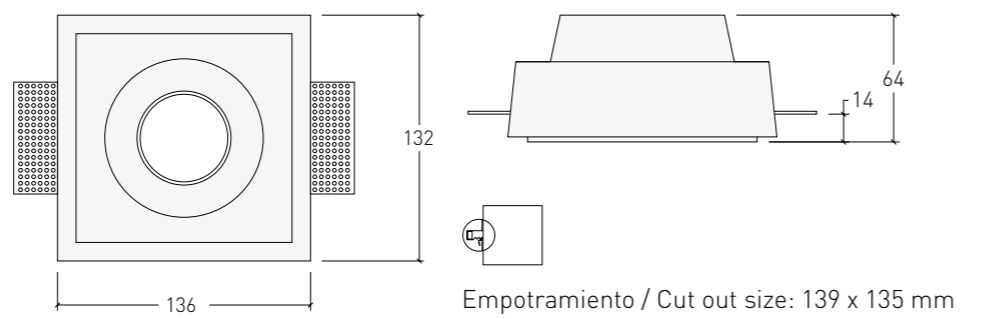

# SOUL 1065

**REF. 1065**  
 1 x Max 35 / 50 W GU-10 240 V  
 1 x Max 35 / 50 W MR16 12 V GU 5,3  
 1 x Led GU10 / MR16 GU 5,3  
 1 x Compact Fluorescent GU-10 240 V  
 Medidas / Size: ↔ 136 mm ↓ 132 mm  
 Acabados / Finishes  
 Color / Colour: Blanco / White  
 Material: Inesplast  
 Aleación especial de escayola /  
 Special plaster alloy

Empotramiento / Cut out size: 139 x 135 mm

**REF. SOUL 1065**  
**PRECIO PVP. / PRICE : 27 €**