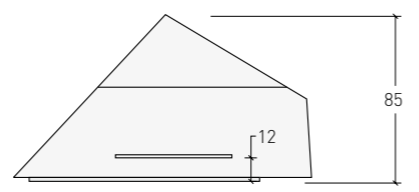

SWING 2061

REF. 2061
 1 x Max 35 / 50 W MR16 12V GU 5,3
 1 x Max 35 / 50 W GU10 240 V
 1 x Led GU10 / MR16 GU 5,3
 1 x Compact Fluorescent GU-10 240 V
 Medidas / Size: ↔ 152 mm † 100 mm
 Acabados / Finishes
 Color / Colour: Blanco / White
 Material: Inesplast
 Aleación especial de escayola /
 Special plaster alloy

Empotramiento / Cut out size: 155 x 103 mm

REF. SWING 2061
 PRECIO PVP. / PRICE : 25 €

SAMBA 1035 EL

REF. 1035 EL
 2 x Max 26 W PCL G24q3
 Medidas / Size: ↔ 276 mm † 276 mm
 Acabados / Finishes
 Color / Colour: Blanco / White
 Material: Inesplast
 Aleación especial de escayola /
 Special plaster alloy

Empotramiento / Cut out size: 279 x 279 mm

REF. SAMBA 1035 EL
 PRECIO PVP. / PRICE : 121 €

Reactancia electrónica incluida 2 x 26 W
 Electronic ballast included 2 x 26 W