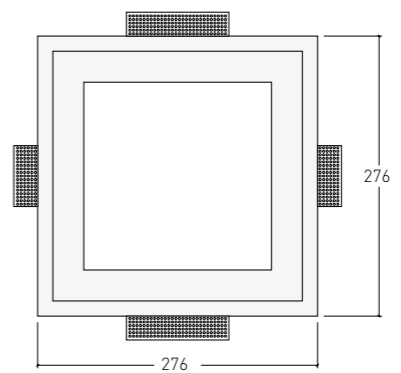

SWING 2061

REF. 2061
 1 x Max 35 / 50 W MR16 12V GU 5,3
 1 x Max 35 / 50 W GU10 240 V
 1 x Led GU10 / MR16 GU 5,3
 1 x Compact Fluorescent GU-10 240 V
 Medidas / Size: ↔ 152 mm † 100 mm
 Acabados / Finishes
 Color / Colour: Blanco / White
 Material: Inesplast
 Aleación especial de escayola /
 Special plaster alloy

Empotramiento / Cut out size: 155 x 103 mm

REF. SWING 2061
 PRECIO PVP. / PRICE : 25 €

SAMBA 1035 EL

REF. 1035 EL
 2 x Max 26 W PCL G24q3
 Medidas / Size: ↔ 276 mm † 276 mm
 Acabados / Finishes
 Color / Colour: Blanco / White
 Material: Inesplast
 Aleación especial de escayola /
 Special plaster alloy

Empotramiento / Cut out size: 279 x 279 mm

REF. SAMBA 1035 EL
 PRECIO PVP. / PRICE : 121 €

Reactancia electrónica incluida 2 x 26 W
 Electronic ballast included 2 x 26 W