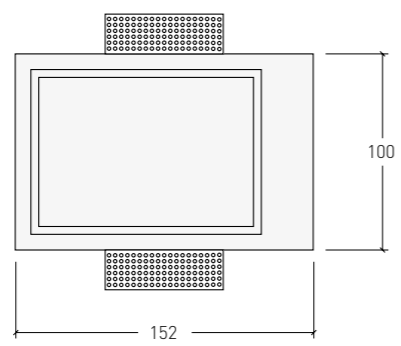

SWING 2061

REF. 2061
 1 x Max 35 / 50 W MR16 12V GU 5,3
 1 x Max 35 / 50 W GU10 240 V
 1 x Led GU10 / MR16 GU 5,3
 1 x Compact Fluorescent GU-10 240 V
 Medidas / Size: ↔ 152 mm † 100 mm
 Acabados / Finishes
 Color / Colour: Blanco / White
 Material: Inesplast
 Aleación especial de escayola /
 Special plaster alloy

Empotramiento / Cut out size: 155 x 103 mm

REF. SWING 2061
 PRECIO PVP. / PRICE : 25 €

SAMBA 1035 EL

REF. 1035 EL
 2 x Max 26 W PCL G24q3
 Medidas / Size: ↔ 276 mm † 276 mm
 Acabados / Finishes
 Color / Colour: Blanco / White
 Material: Inesplast
 Aleación especial de escayola /
 Special plaster alloy

Empotramiento / Cut out size: 279 x 279 mm

REF. SAMBA 1035 EL
 PRECIO PVP. / PRICE : 121 €

Reactancia electrónica incluida 2 x 26 W
 Electronic ballast included 2 x 26 W