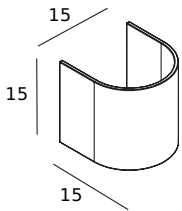

REFERENCE AP.LOUNGE.C

REFERENCE	SOURCES	FEATURES
AP.LOUNGE.C.A	Halogen P. maxi : 75W / G9 230V	IP 20 CE F 850°C
AP.LOUNGE.C.B	Compact fluorescent P. maxi : 2 x 13W / GX53 230V	IP 20 CE F EDC 850°C

WEIGHT	ORIENTATION
2 Kg	↑ ↓