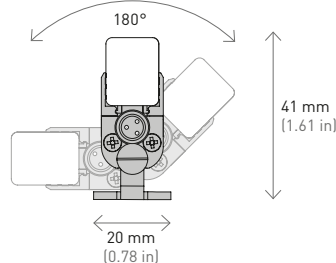

LedFloodStrip® II
swivel base
base giratoria