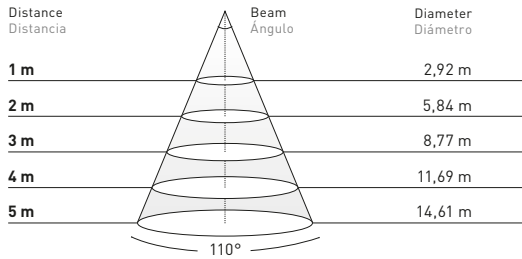

LIGHT DISTRIBUTION CURVES
FOTOMETRÍAS

LedFloodStrip® I/II RGB

1 m 110°

RGB	
1 m	38 lux
2 m	9 lux
3 m	4 lux
4 m	2 lux
5 m	2 lux