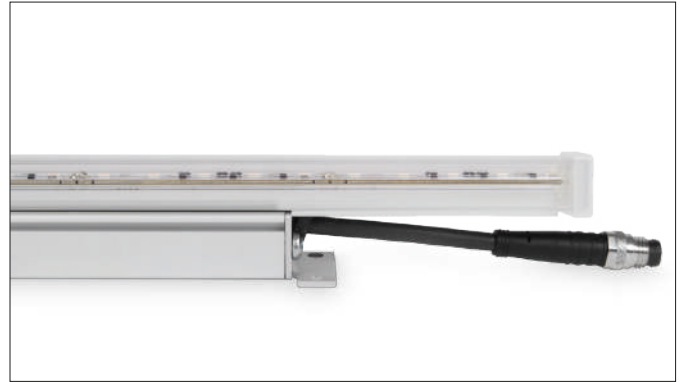

LED FLOOD STRIP I

LED FLOOD STRIP II

The LedFloodStrip® I standard version is delivered with clips
La versión estándar LedFloodStrip® I se suministra con clips.

The LedFloodStrip® I & II standard version is delivered with clear diffuser.
La versión estándar LedFloodStrip® I y II se suministra con difusor transparente.

BRACKETS SOPORTES

LedFloodStrip® I
clip
clip

LedFloodStrip® I
non adjustable base
base fija

LedFloodStrip® I
swivel base
base giratoria

LedFloodStrip® II
clip
clip

LedFloodStrip® II
swivel base
base giratoria

DETAILS
DETALLES

LedFloodStrip® I with not adjustable inox clip.
LedFloodStrip® I con clip acero inoxidable fijo.

LedFloodStrip® I with not adjustable base.
LedFloodStrip® I con base fija.

LedFloodStrip® I with swivel base.
LedFloodStrip® I con base giratoria.

LedFloodStrip® II with swivel base.
LedFloodStrip® II con base giratoria.

LedFloodStrip® I with swivel base.
LedFloodStrip® I con base giratoria.

The cap seal ensures a protection class IP66.
Sellado de la tapa que garantiza un grado de protección IP66.