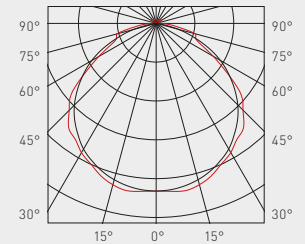

LedFloodStrip® I/II LP 60			
1000			
Power	5,8W (60 LEDs)		
Color temperature	2700K	4000K	6000K
Lumens output	490 lm	512 lm	535 lm
Luminaire efficiency	84 lm/W	88 lm/W	92 lm/W
Measures / Weight	1010 x 32 x 16 mm / 660 gr		
750			
Power	4,35W (45 LEDs)		
Color temperature	2700K	4000K	6000K
Lumens output	365 lm	384 lm	401 lm
Luminaire efficiency	84 lm/W	88 lm/W	92 lm/W
Measures / Weight	760 x 32 x 16 mm / 540 gr		
500			
Power	2,9W (30 LEDs)		
Color temperature	2700K	4000K	6000K
Lumens output	222 lm	245 lm	260 lm
Luminaire efficiency	77 lm/W	84 lm/W	90 lm/W
Measures / Weight	510 x 32 x 16 mm / 405 gr		
250			
Power	1,45W (15 LEDs)		
Color temperature	2700K	4000K	6000K
Lumens output	101 lm	115 lm	125 lm
Luminaire efficiency	70 lm/W	79 lm/W	86 lm/W
Measures / Weight	260 x 32 x 16 mm / 280 gr		

LIGHT DISTRIBUTION CURVES
FOTOMETRÍAS

LedFloodStrip® I/II RGB

1 m 110°

RGB	
1 m	38 lux
2 m	9 lux
3 m	4 lux
4 m	2 lux
5 m	2 lux

LedFloodStrip® I/II HP 80

1 m 110°

2700K	4000K	6000K
WARM WHITE BLANCO CÁLIDO	NEUTRAL WHITE BLANCO NEUTRO	COOL WHITE BLANCO FRÍO
153 lux	160 lux	165 lux
38 lux	40 lux	41 lux
17 lux	18 lux	18 lux
10 lux	10 lux	10 lux
6 lux	6 lux	7 lux