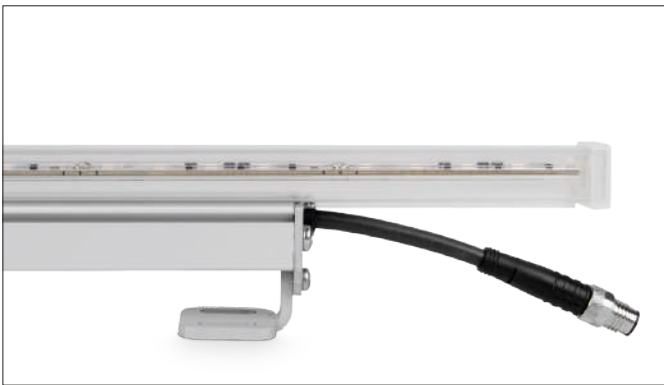

BRACKETS SOPORTES

LedFloodStrip® I
clip
clip

LedFloodStrip® I
non adjustable base
base fija

LedFloodStrip® I
swivel base
base giratoria

LedFloodStrip® II
clip
clip

LedFloodStrip® II
swivel base
base giratoria

DETAILS
DETALLES

LedFloodStrip® I with not adjustable inox clip.
LedFloodStrip® I con clip acero inoxidable fijo.

LedFloodStrip® I with not adjustable base.
LedFloodStrip® I con base fija.

LedFloodStrip® I with swivel base.
LedFloodStrip® I con base giratoria.

LedFloodStrip® II with swivel base.
LedFloodStrip® II con base giratoria.

LedFloodStrip® I with swivel base.
LedFloodStrip® I con base giratoria.

The cap seal ensures a protection class IP66.
Sellado de la tapa que garantiza un grado de protección IP66.