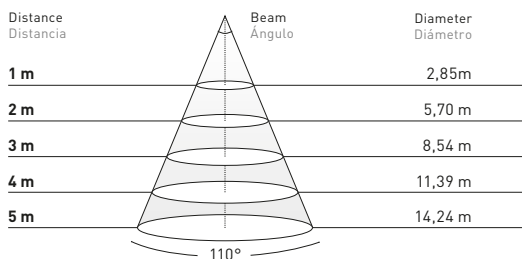

LedFloodStrip® I/II LP 60

1 m 110°

2700K	4000K	6000K
WARM WHITE BLANCO CÁLIDO	NEUTRAL WHITE BLANCO NEUTRO	COOL WHITE BLANCO FRÍO
41 lux	43 lux	45 lux
10 lux	11 lux	11 lux
5 lux	5 lux	5 lux
3 lux	3 lux	3 lux
2 lux	2 lux	2 lux