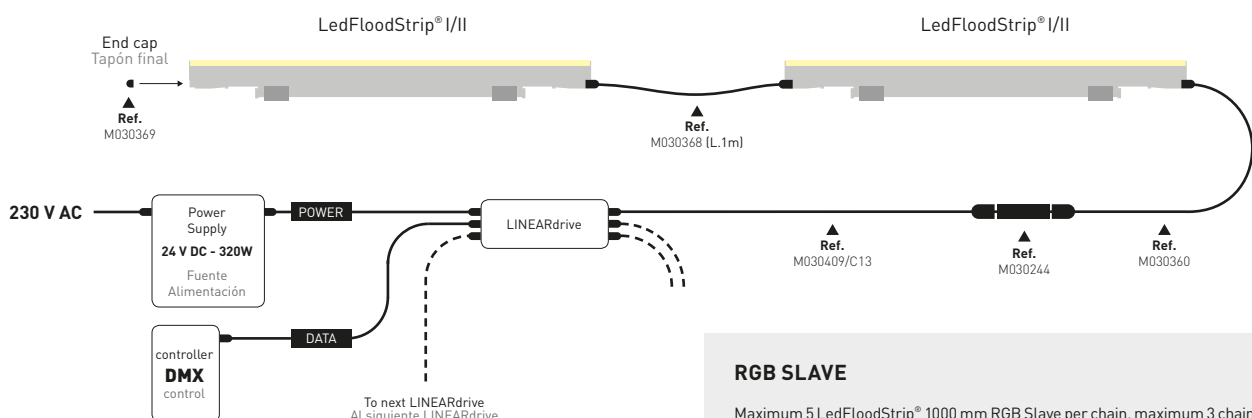

RGB SLAVE CONNECTIONS
CONEXIONES RGB SLAVE

RGB SLAVE

Maximum 5 LedFloodStrip® 1000 mm RGB Slave per chain, maximum 3 chains (max. 15 u) to LINEARdrive 720 (PSU 24 V DC - 320W).
Maximum 5 m from the power supply to the first LedFloodStrip® 1000 mm.

Máximo 5 LedFloodStrip® 1000 mm RGB Slave por cadena, máximo 3 cadenas (máx. 15 u) conectadas al LINEARdrive 720 (fuente de alimentación de 24 V DC - 320W).
Máximo 5 m. desde la fuente de alimentación al primer LedFloodStrip® 1000 mm.