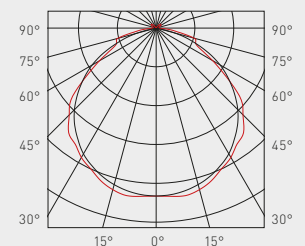

Data calculated with **LedFloodStrip® I/II (1000 mm - clear diffuser)**.
Lumen measurement complies with **UNE-EN 13032 / IES LM-79-08** testing procedures.
Light distribution curves are available at **www.mclight.com**.
Due to continuous improvements and innovations, specifications may change without notice.

Datos calculados con **LedFloodStrip® I/II (1000 mm - difusor transparente)**.
Ensayado bajo las especificaciones de la norma **UNE-EN 13032 / IES LM-79-08**.
Fotometrías disponibles en **www.mclight.com**.
Debido a las continuas mejoras e innovaciones, las especificaciones pueden cambiar sin previo aviso.