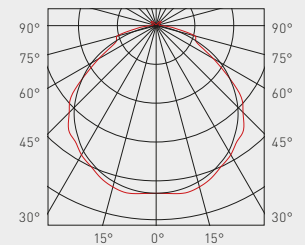

LedFloodStrip® I/II LP 60			
1000			
Power	5,8W (60 LEDs)		
Color temperature	2700K	4000K	6000K
Lumens output	490 lm	512 lm	535 lm
Luminaire efficiency	84 lm/W	88 lm/W	92 lm/W
Measures / Weight	1010 x 32 x 16 mm / 660 gr		
750			
Power	4,35W (45 LEDs)		
Color temperature	2700K	4000K	6000K
Lumens output	365 lm	384 lm	401 lm
Luminaire efficiency	84 lm/W	88 lm/W	92 lm/W
Measures / Weight	760 x 32 x 16 mm / 540 gr		
500			
Power	2,9W (30 LEDs)		
Color temperature	2700K	4000K	6000K
Lumens output	222 lm	245 lm	260 lm
Luminaire efficiency	77 lm/W	84 lm/W	90 lm/W
Measures / Weight	510 x 32 x 16 mm / 405 gr		
250			
Power	1,45W (15 LEDs)		
Color temperature	2700K	4000K	6000K
Lumens output	101 lm	115 lm	125 lm
Luminaire efficiency	70 lm/W	79 lm/W	86 lm/W
Measures / Weight	260 x 32 x 16 mm / 280 gr		

LIGHT DISTRIBUTION CURVES
FOTOMETRÍAS

LedFloodStrip® I/II RGB

1 m 110°

RGB	
1 m	38 lux
2 m	9 lux
3 m	4 lux
4 m	2 lux
5 m	2 lux

LedFloodStrip® I/II HP 80

1 m 110°

2700K	4000K	6000K
WARM WHITE BLANCO CÁLIDO	NEUTRAL WHITE BLANCO NEUTRO	COOL WHITE BLANCO FRÍO
153 lux	160 lux	165 lux
38 lux	40 lux	41 lux
17 lux	18 lux	18 lux
10 lux	10 lux	10 lux
6 lux	6 lux	7 lux