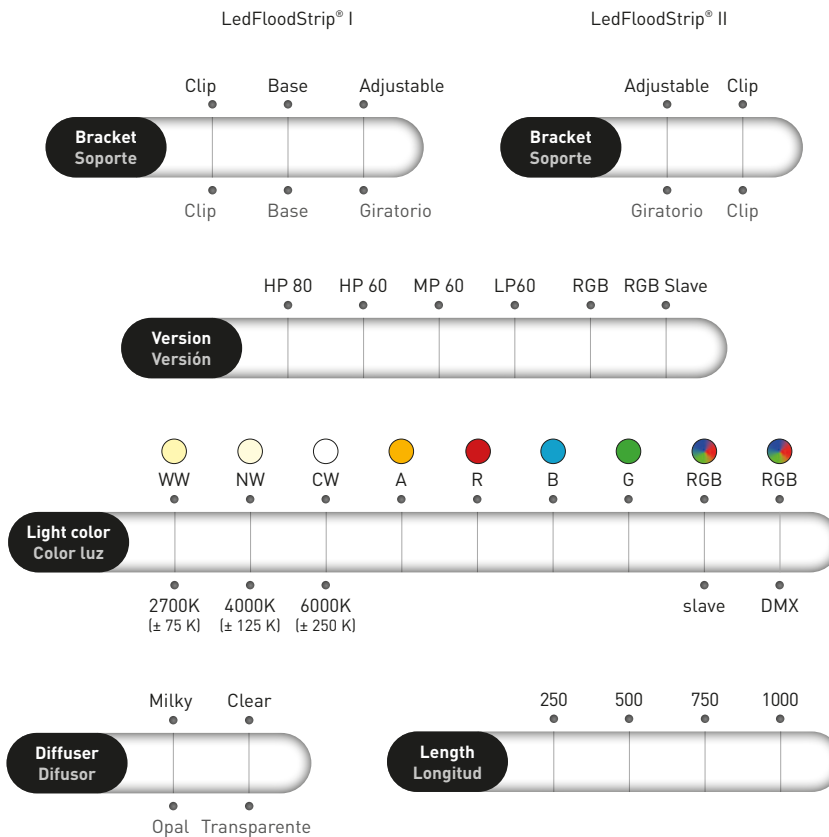

Disfrutar Restaurant,
Barcelona, Spain

LED FLOODSTRIP®

LED FLOOD STRIP®

LED FLOOD STRIP I
LED FLOOD STRIP II

- Multifunctional lineal light
 - Variety of types and powers (up to 23 W/m)
 - Easy installation and dimmable
 - Small dimensions
 - Easy serial connection, up to 10 m
 - Adjustable and not adjustable types
- Luz lineal multifuncional
 - Gran variedad de modelos y potencias (hasta 23 W/m)
 - Fácil instalación y dimerizable
 - Reducidas dimensiones
 - Fácil conexión en serie, hasta 10 m
 - Modelos fijos y orientables

LED FLOOD STRIP I

LED FLOOD STRIP II

The LedFloodStrip® I standard version is delivered with clips
La versión estándar LedFloodStrip® I se suministra con clips.

The LedFloodStrip® I & II standard version is delivered with clear diffuser.
La versión estándar LedFloodStrip® I y II se suministra con difusor transparente.

SPECIFICATIONS
CARACTERÍSTICAS

LedFloodStrip® I/II RGB / RGB SLAVE				
	1000	750	500	250
Power	17,3W (60 LEDs)	13W (45 LEDs)	8,7W (30 LEDs)	4,8W (15 LEDs)
Lumens output	448 lm	336 lm	220 lm	112 lm
Luminaire efficiency	26 lm/W	26 lm/W	25 lm/W	25 lm/W
Measures / Weight	1010 x 32 x 16 mm / 660 gr	760 x 32 x 16 mm / 540 gr	510 x 32 x 16 mm / 405 gr	260 x 32 x 16 mm / 280 gr