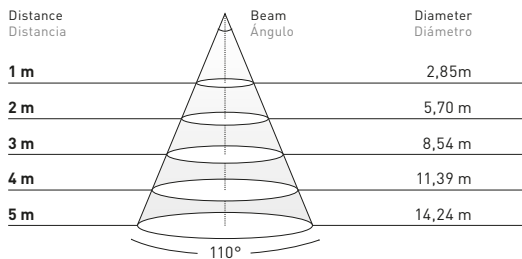

LedFloodStrip® I/II HP 60

1 m 110°

2700K	4000K	6000K
WARM WHITE BLANCO CÁLIDO	NEUTRAL WHITE BLANCO NEUTRO	COOL WHITE BLANCO FRÍO
115 lux	120 lux	124 lux
29 lux	30 lux	31 lux
13 lux	13 lux	14 lux
7 lux	7 lux	8 lux
5 lux	5 lux	5 lux