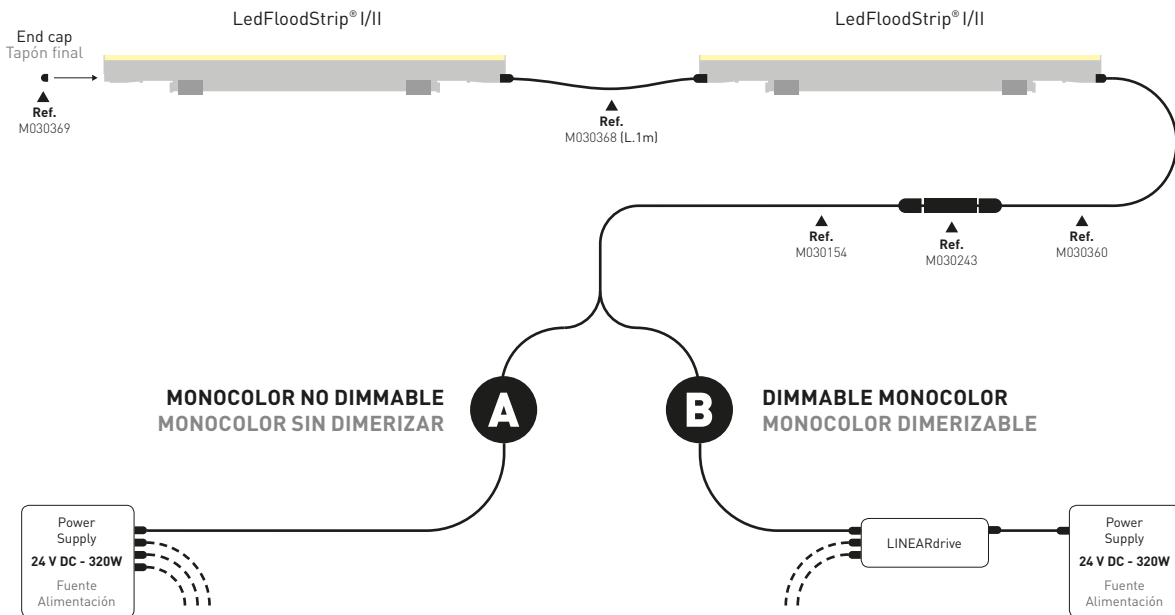

BRACKETS SOPORTES

LedFloodStrip® I
clip
clip

LedFloodStrip® I
non adjustable base
base fija

LedFloodStrip® I
swivel base
base giratoria

LedFloodStrip® II
clip
clip

LedFloodStrip® II
swivel base
base giratoria

DETAILS
DETALLES

LedFloodStrip® I with not adjustable inox clip.
LedFloodStrip® I con clip acero inoxidable fijo.

LedFloodStrip® I with not adjustable base.
LedFloodStrip® I con base fija.

LedFloodStrip® I with swivel base.
LedFloodStrip® I con base giratoria.

LedFloodStrip® II with swivel base.
LedFloodStrip® II con base giratoria.

LedFloodStrip® I with swivel base.
LedFloodStrip® I con base giratoria.

The cap seal ensures a protection class IP66.
Sellado de la tapa que garantiza un grado de protección IP66.

Easy connection.
Conexión fácil.

MONOCOLOR CONNECTIONS CONEXIONES MONOCOLOR

A

MONOCOLOR NO DIMMABLE MONOCOLOR SIN DIMERIZAR

Below you see the maximum LedFloodStrip® 1000 mm which can be connected in chain and maximum chains' number connected to the PSU 24 V DC - 320W. Maximum 5 m from the power supply to the first LedFloodStrip® 1000 mm.