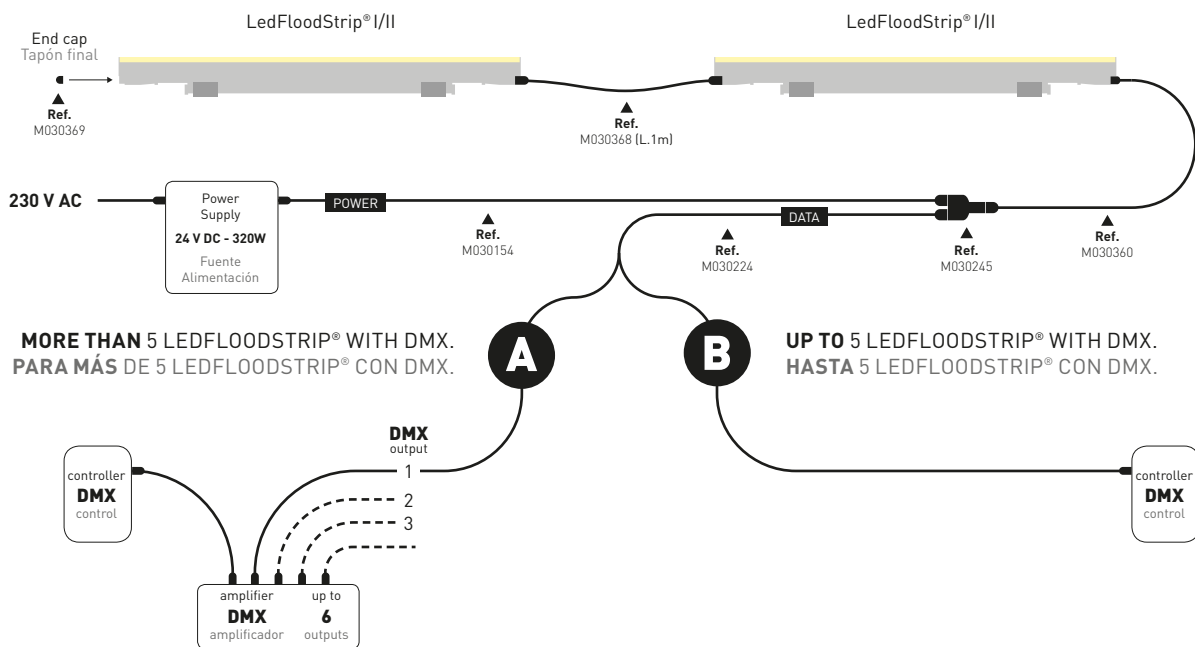

RGB CONNECTIONS
CONEXIONES RGB

MORE THAN 5 LEDFLOODSTRIP® WITH DMX.
PARA MÁS DE 5 LEDFLOODSTRIP® CON DMX.

UP TO 5 LEDFLOODSTRIP® WITH DMX.
HASTA 5 LEDFLOODSTRIP® CON DMX.

A

MORE THAN 5 LEDFLOODSTRIP® 1000 mm RGB WITH DMX 512-A.
PARA MÁS DE 5 LEDFLOODSTRIP® 1000 mm RGB CON DMX 512-A.

Maximum 5 LedFloodStrip® 1000 mm per DMX output.
Maximum 100 m from controller to the amplifier.
Maximum 100 m from amplifier to last LedFloodStrip® 1000 mm.

Máximo 5 LedFloodStrip® 1000 mm por salida DMX.
Máximo 100 m del controlador al amplificador.
Máximo 100 m del amplificador al último LedFloodStrip® 1000 mm.

B

UP TO 5 LEDFLOODSTRIP® 1000 mm WITH DMX 512-A.
HASTA 5 LEDFLOODSTRIP® 1000 mm CON DMX 512-A.

Maximum 5 LedFloodStrip® 1000 mm per DMX controller with PSU 24 V DC 320W.
Maximum 100 m from controller to last LedFloodStrip® 1000 mm.

Máximo 5 LedFloodStrip® 1000 mm por controlador DMX con fuente de alimentación de 24 V DC - 320W.
Máximo 100 m del controlador al último LedFloodStrip® 1000 mm.