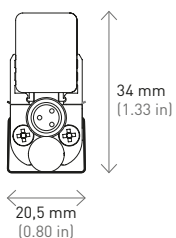

MEASURES MEDIDAS

LedFloodStrip® I (Not adjustable)
with clip
con clip

LedFloodStrip® II (Adjustable)
with swivel base
con base giratoria

*Measures without end caps. The end cap thickness is 5 mm each one.
*Medidas sin tapas finales. El grosor de cada tapa es de 5 mm.

BRACKETS SOPORTES

LedFloodStrip® I
clip
clip

LedFloodStrip® I
non adjustable base
base fija

LedFloodStrip® I
swivel base
base giratoria

LedFloodStrip® II
clip
clip

LedFloodStrip® II
swivel base
base giratoria