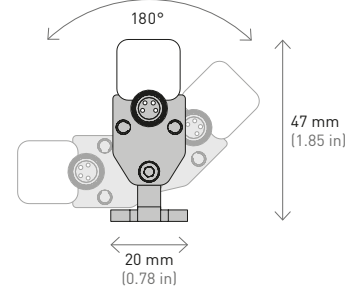

MEASURES MEDIDAS

LedFloodStrip® I (Not adjustable)
with clip
con clip

LedFloodStrip® II (Adjustable)
with swivel base
con base giratoria

*Measures without end caps. The end cap thickness is 5 mm each one.
*Medidas sin tapas finales. El grosor de cada tapa es de 5 mm.

BRACKETS SOPORTES

LedFloodStrip® I
clip
clip

LedFloodStrip® I
non adjustable base
base fija

LedFloodStrip® I
swivel base
base giratoria

LedFloodStrip® II
clip
clip

LedFloodStrip® II
swivel base
base giratoria