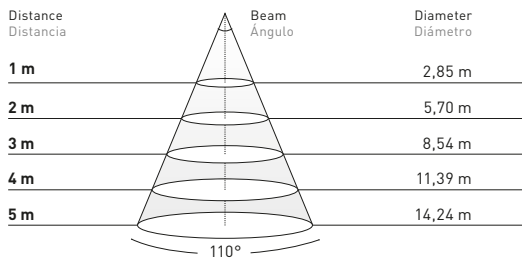

LedFloodStrip® I/II LP 60			
1000			
Power	5,8W (60 LEDs)		
Color temperature	2700K	4000K	6000K
Lumens output	490 lm	512 lm	535 lm
Luminaire efficiency	84 lm/W	88 lm/W	92 lm/W
Measures / Weight	1010 x 32 x 16 mm / 660 gr		
750			
Power	4,35W (45 LEDs)		
Color temperature	2700K	4000K	6000K
Lumens output	365 lm	384 lm	401 lm
Luminaire efficiency	84 lm/W	88 lm/W	92 lm/W
Measures / Weight	760 x 32 x 16 mm / 540 gr		
500			
Power	2,9W (30 LEDs)		
Color temperature	2700K	4000K	6000K
Lumens output	222 lm	245 lm	260 lm
Luminaire efficiency	77 lm/W	84 lm/W	90 lm/W
Measures / Weight	510 x 32 x 16 mm / 405 gr		
250			
Power	1,45W (15 LEDs)		
Color temperature	2700K	4000K	6000K
Lumens output	101 lm	115 lm	125 lm
Luminaire efficiency	70 lm/W	79 lm/W	86 lm/W
Measures / Weight	260 x 32 x 16 mm / 280 gr		

LIGHT DISTRIBUTION CURVES
FOTOMETRÍAS

LedFloodStrip® I/II RGB

1 m 110°

RGB	
1 m	38 lux
2 m	9 lux
3 m	4 lux
4 m	2 lux
5 m	2 lux

LedFloodStrip® I/II HP 80

1 m 110°

2700K	4000K	6000K
WARM WHITE BLANCO CÁLIDO	NEUTRAL WHITE BLANCO NEUTRO	COOL WHITE BLANCO FRÍO
153 lux	160 lux	165 lux
38 lux	40 lux	41 lux
17 lux	18 lux	18 lux
10 lux	10 lux	10 lux
6 lux	6 lux	7 lux