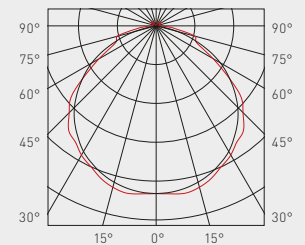

LIGHT DISTRIBUTION CURVES
FOTOMETRÍAS

LedFloodStrip® I/II RGB

1 m 110°

RGB	
1 m	38 lux
2 m	9 lux
3 m	4 lux
4 m	2 lux
5 m	2 lux

LedFloodStrip® I/II HP 80

1 m 110°

2700K	4000K	6000K
WARM WHITE BLANCO CÁLIDO	NEUTRAL WHITE BLANCO NEUTRO	COOL WHITE BLANCO FRÍO
153 lux	160 lux	165 lux
38 lux	40 lux	41 lux
17 lux	18 lux	18 lux
10 lux	10 lux	10 lux
6 lux	6 lux	7 lux

LedFloodStrip® I/II HP 60

1 m 110°

2700K	4000K	6000K
WARM WHITE BLANCO CÁLIDO	NEUTRAL WHITE BLANCO NEUTRO	COOL WHITE BLANCO FRÍO
115 lux	120 lux	124 lux
29 lux	30 lux	31 lux
13 lux	13 lux	14 lux
7 lux	7 lux	8 lux
5 lux	5 lux	5 lux

LedFloodStrip® I/II LP 60

1 m 110°

2700K	4000K	6000K
WARM WHITE BLANCO CÁLIDO	NEUTRAL WHITE BLANCO NEUTRO	COOL WHITE BLANCO FRÍO
41 lux	43 lux	45 lux
10 lux	11 lux	11 lux
5 lux	5 lux	5 lux
3 lux	3 lux	3 lux
2 lux	2 lux	2 lux

Data calculated with **LedFloodStrip® I/II (1000 mm - clear diffuser)**.
Lumen measurement complies with **UNE-EN 13032 / IES LM-79-08** testing procedures.
Light distribution curves are available at **www.mclight.com**.
Due to continuous improvements and innovations, specifications may change without notice.

Datos calculados con **LedFloodStrip® I/II (1000 mm - difusor transparente)**.
Ensayado bajo las especificaciones de la norma **UNE-EN 13032 / IES LM-79-08**.
Fotometrías disponibles en **www.mclight.com**.
Debido a las continuas mejoras e innovaciones, las especificaciones pueden cambiar sin previo aviso.