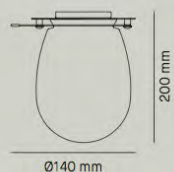

[More info at page 91](#)

Baño

MLN Baño / 5857

Ø140mm | H 200mm

1x E27 LED | 9 W 

888 lumen (x1) | 2.700 K

 |  Dim.

MLN Baño / 6704

Ø95mm | H Max. 130

1x E14 LED | 5 W 

440 lumen (x1) | 2.700 K

 |  Dim.

Acabados / Finishes

5857  Lacado Blanco/White Lacquering

6704  Lacado Blanco/White Lacquering

MLN Baño / 5857