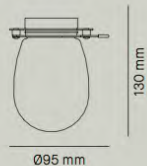

MLN Baño / 6704

Características

Plafón con base estampada en acero con acabado lacado blanco mate (RAL 9016). Pantalla difusora de vidrio soplado satinado al ácido por ambas caras. Fijación del vidrio mediante grapa en acero inoxidable. El modelo pequeño utiliza portalámparas E14 mientras que el de mayor tamaño incorpora portalámparas E27.

Properties

Ceiling lamp with stamped steel base with matt white lacquering finish (RAL 9016). Satin glass diffusing shade acid-etched on both sides. Glass mounted via stainless steel clamp. The smaller model has E14 lamp holders, while the larger model has E27 lamp holders.