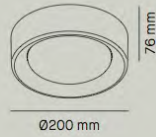

Cilinder

MLN Cilinder / 6700 – 6703

MLN Cilinder / 6700 – 6703

Ø200mm | H 78mm

1x DOB LED | 11 W

845 lumen | 2.700 K | CRI 90

⊕ | ▽ | PMMA | PC | Dim. |

EEI: A+

Características

Plafón con base estampada en acero. Se presenta en lacado blanco mate (RAL 9016), negro mate (RAL 9005), granate (NCS-6020-Y90R) y dorado metalizado (similar a RAL 1036). Incorpora led DOB directo a red de 11 W, con pantalla difusora interior en policarbonato inyectado satinado que, protege al led y, ayuda tanto a la difusión uniforme de la luz como evita el deslumbramiento.

Properties

Ceiling light with stamped steel base. It is presented in different lacquerings: mat white (RAL 9016), mat black (RAL 9005), burgundy (NCS-6020-Y90R) and metallic gold (similar to RAL 1036). Incorporates 11 W LED DOB connected directly to the mains, with satin-finish injected polycarbonate inner diffusing shade that protects the LED, helps distribute light evenly and prevents glare.

Acabados / Finishes

6700 ● Lacado Blanco/White Lacquering

6701 ● Lacado Negro/Black Lacquering

6702 ● Lacado Granate/Burgundy Lacquering

6703 ● Lacado Dorado/Golden Lacquering