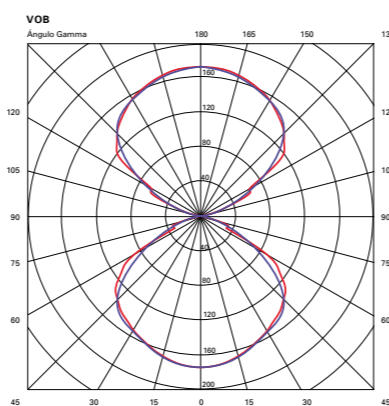

**MLN Mini Dau Led / 6398**  
Flemming Bjorn

CR  
 □ 130 | H 50 | S 68  
 4 x LED | 4 W | 215 lumens  
 3.000K | Ra 80  
 ☉ | ▽ | ⚡

**MLN Mini Dau Led / 6399**  
Flemming Bjorn

BL  
 □ 130 | H 50 | S 68  
 4 x LED | 4 W | 215 lumens  
 3.000K | Ra 80  
 ☉ | ▽ | ⚡

**MLN Mini Dau Led / 6400**  
Flemming Bjorn

CR  
 □ 210 | H 50 | S 68  
 6 x LED | 4 W | 215 lumens  
 3.000K | Ra 80  
 ☉ | ▽ | ⚡

**MLN Mini Dau Led / 6401**  
Flemming Bjorn

BL  
 □ 210 | H 50 | S 68  
 6 x LED | 4 W | 215 lumens  
 3.000K | Ra 80  
 ☉ | ▽ | ⚡