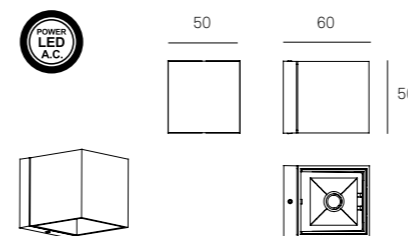

**MLN Mini Dau Led / 6398**  
Flemming Bjorn

CR  
 □ 130 | H 50 | S 68  
 4 x LED | 4 W | 215 lumens  
 3.000K | Ra 80  
 ☉ | ▽ | ⚡

**MLN Mini Dau Led / 6399**  
Flemming Bjorn

BL  
 □ 130 | H 50 | S 68  
 4 x LED | 4 W | 215 lumens  
 3.000K | Ra 80  
 ☉ | ▽ | ⚡

**MLN Mini Dau Led / 6400**  
Flemming Bjorn

CR  
 □ 210 | H 50 | S 68  
 6 x LED | 4 W | 215 lumens  
 3.000K | Ra 80  
 ☉ | ▽ | ⚡

**MLN Mini Dau Led / 6401**  
Flemming Bjorn

BL  
 □ 210 | H 50 | S 68  
 6 x LED | 4 W | 215 lumens  
 3.000K | Ra 80  
 ☉ | ▽ | ⚡