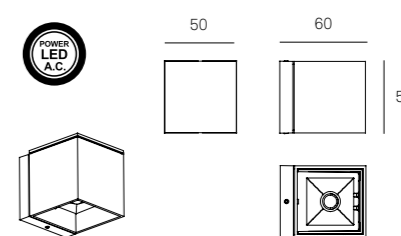

MLN Mini Dau Led / 6283
Flemming Bjorn

CR | NE
□ 50 | H 53 | S 60
1 x LED | 4 W | 215 lumens
3.000K | Ra 80
☉ | ▽ | ⚡

MLN Mini Dau Led / 6284
Flemming Bjorn

BL
□ 50 | H 53 | S 60
1 x LED | 4 W | 215 lumens
3.000K | Ra 80
☉ | ▽ | ⚡