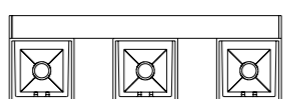

**MLN Mini Dau Led / 6398**  
Flemming Bjorn

CR  
 □ 130 | H 50 | S 68  
 4 x LED | 4 W | 215 lumens  
 3.000K | Ra 80  
 ☉ | ▽ | ⚡

**MLN Mini Dau Led / 6399**  
Flemming Bjorn

BL  
 □ 130 | H 50 | S 68  
 4 x LED | 4 W | 215 lumens  
 3.000K | Ra 80  
 ☉ | ▽ | ⚡

**MLN Mini Dau Led / 6400**  
Flemming Bjorn

CR  
 □ 210 | H 50 | S 68  
 6 x LED | 4 W | 215 lumens  
 3.000K | Ra 80  
 ☉ | ▽ | ⚡

**MLN Mini Dau Led / 6401**  
Flemming Bjorn

BL  
 □ 210 | H 50 | S 68  
 6 x LED | 4 W | 215 lumens  
 3.000K | Ra 80  
 ☉ | ▽ | ⚡